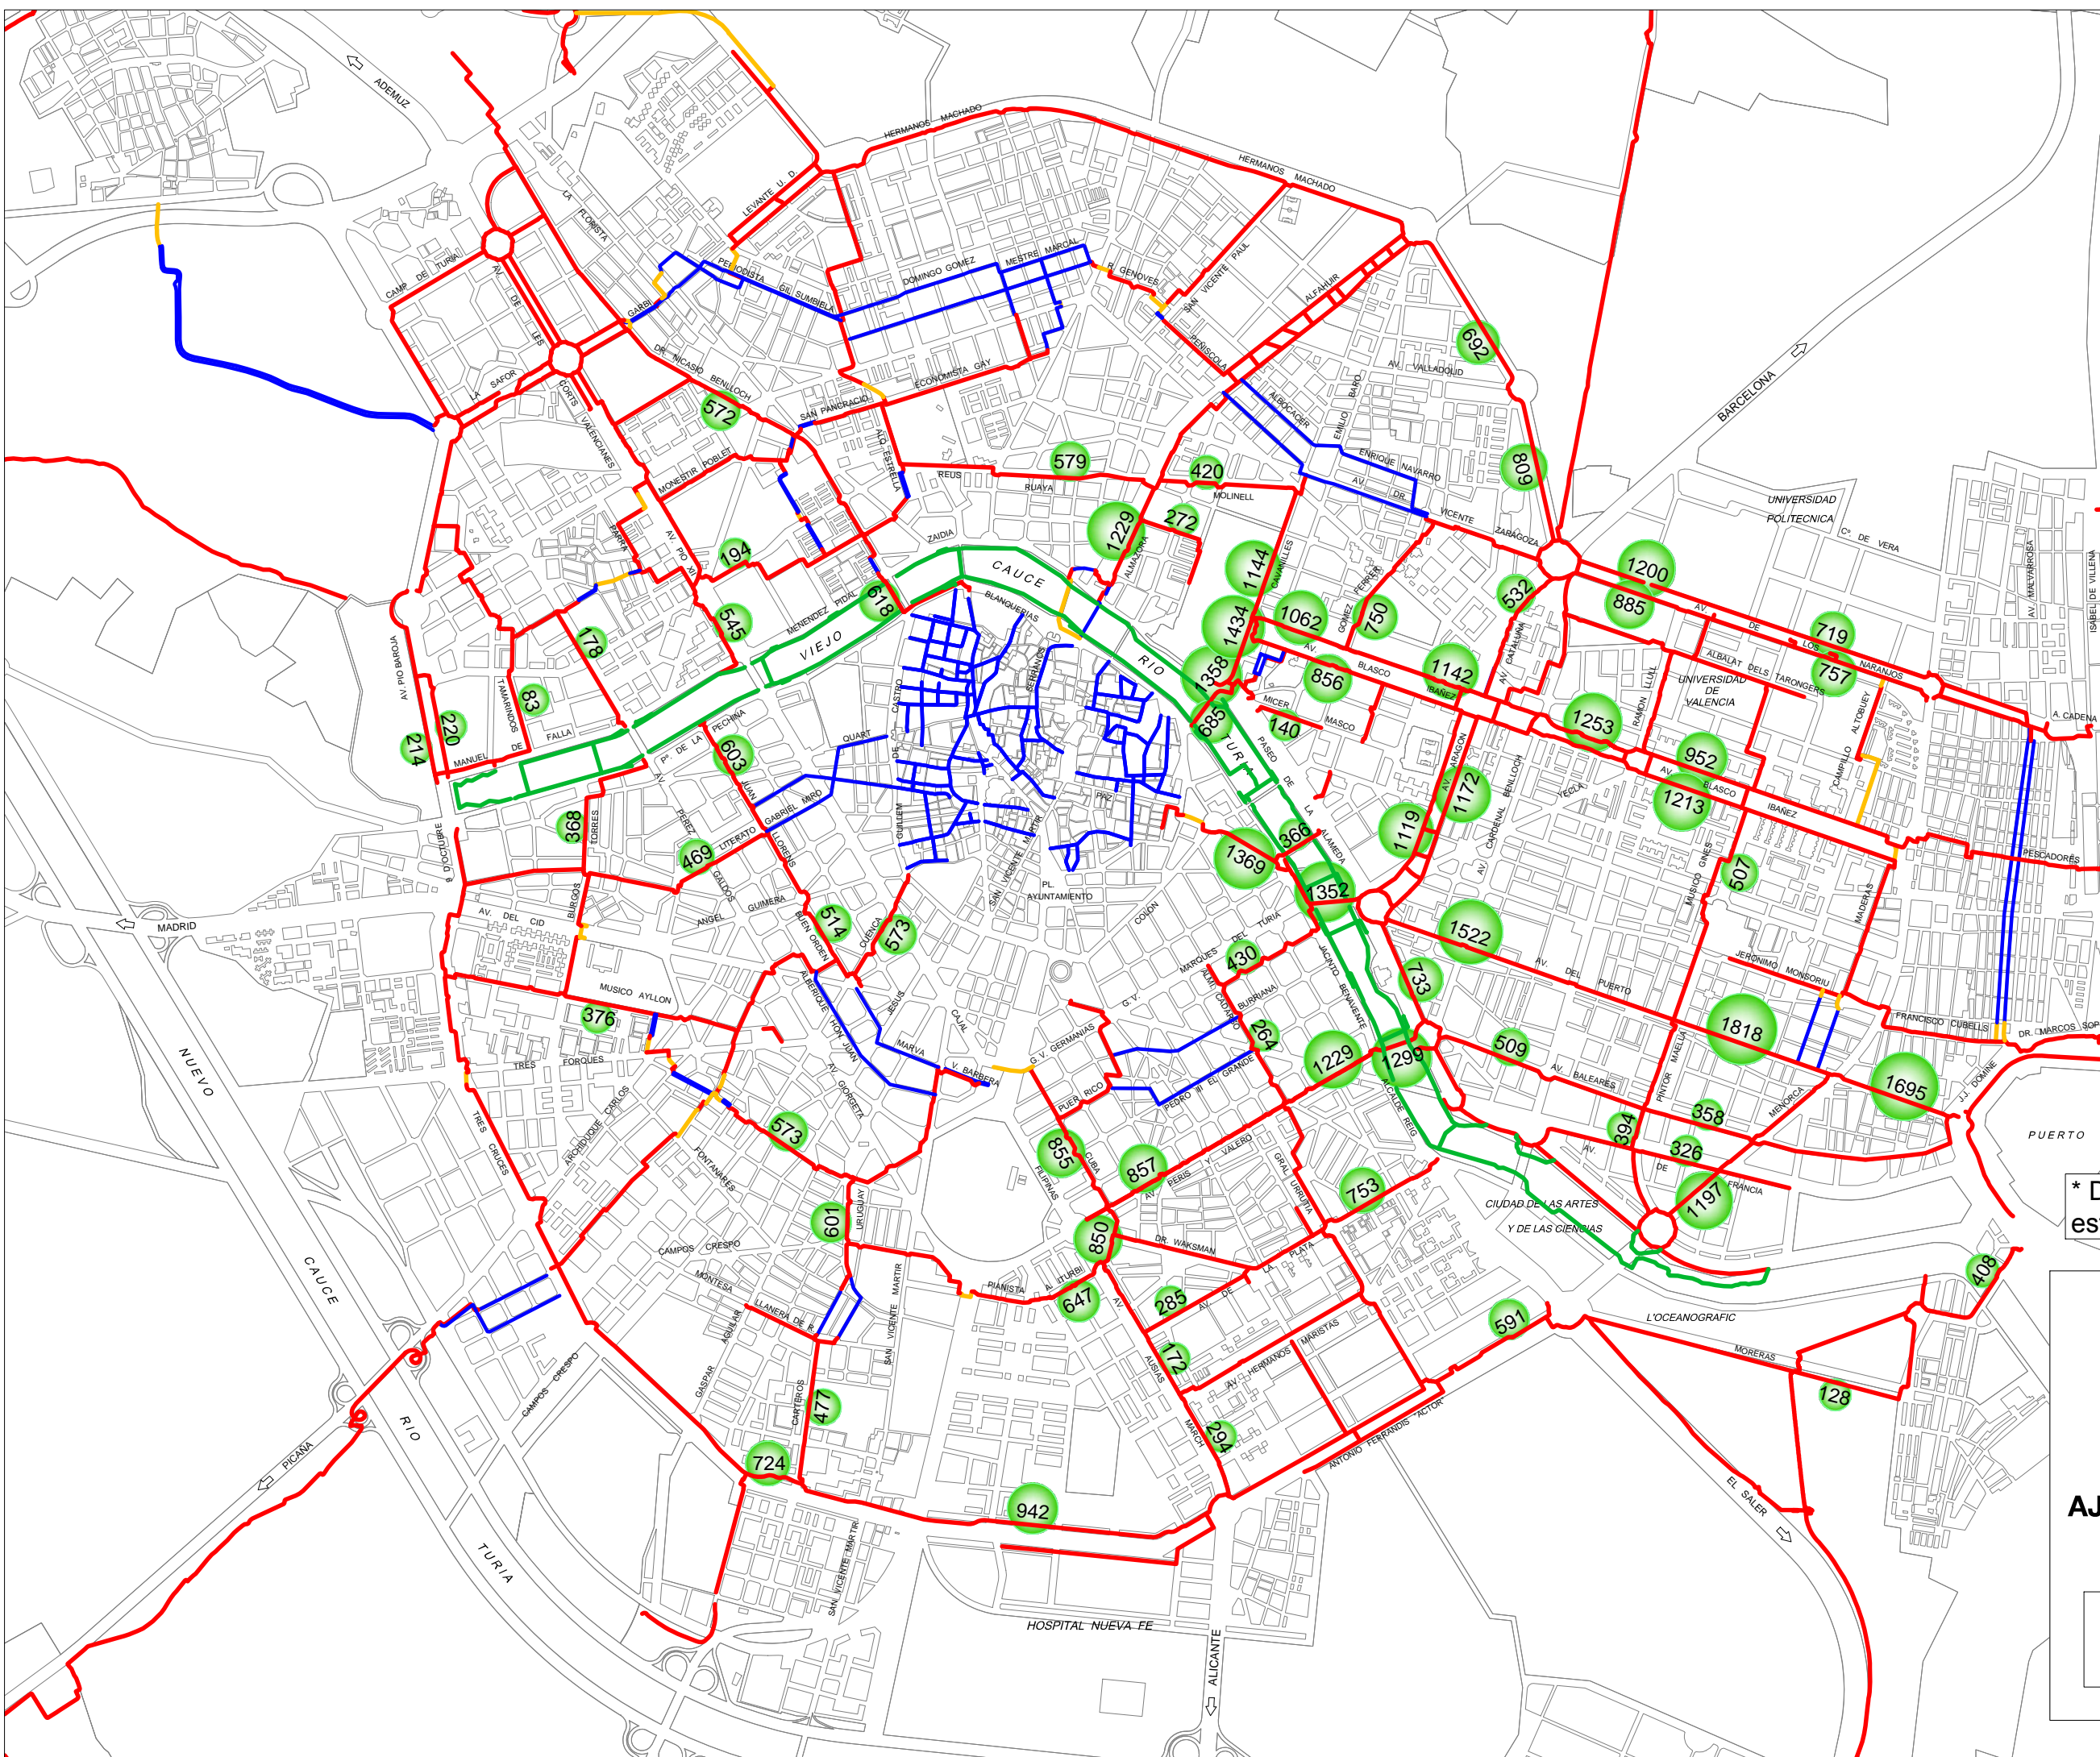

- CARRIL BICI
- CICLOCALLE
- ZONA PEATONAL
- VIEJO CAUCE

* Datos obtenidos a partir de las estaciones automáticas de aforos

AJUNTAMENT DE VALÈNCIA
SERVICI DE MOBILITAT SOSTENIBLE

INTENSIDADES CARRIL BICI
DIAS LABORABLES
JULIO 2016