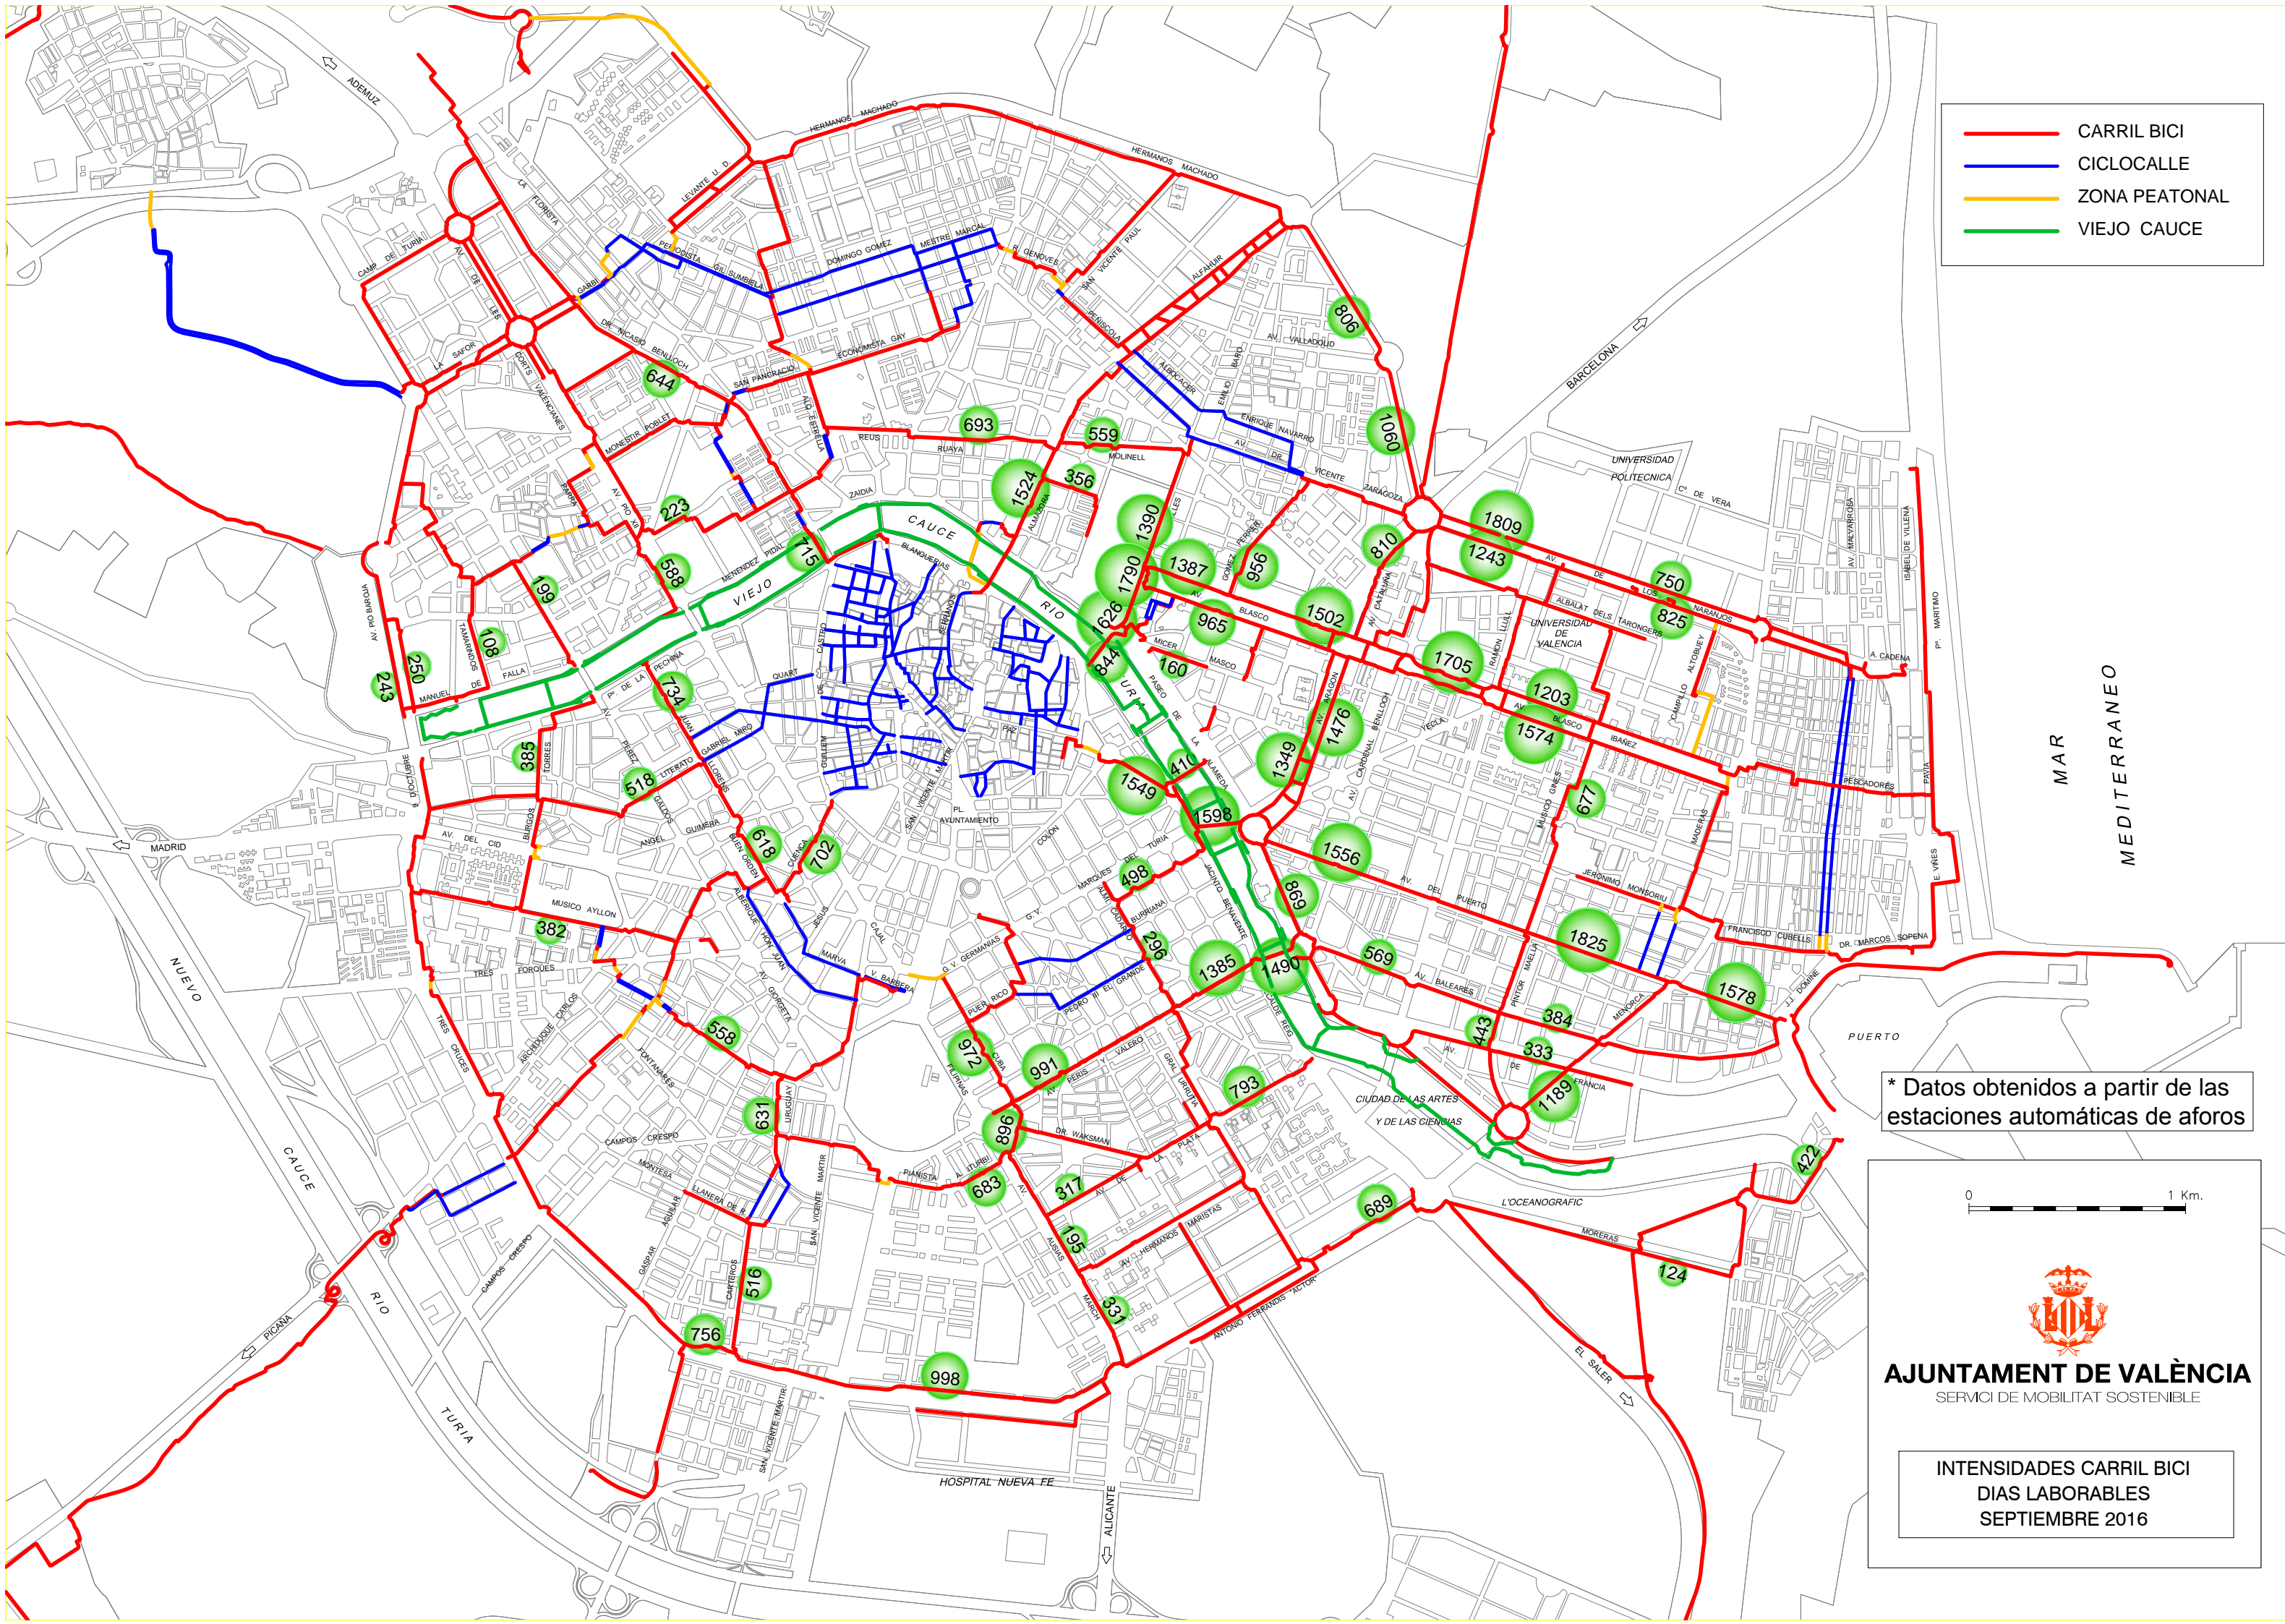

- CARRIL BICI
- CICLOCALLE
- ZONA PEATONAL
- VIEJO CAUCE

* Datos obtenidos a partir de las estaciones automáticas de afors

AJUNTAMENT DE VALÈNCIA
SERVICI DE MOBILITAT SOSTENIBLE

INTENSIDADES CARRIL BICI
DIAS LABORABLES
SEPTIEMBRE 2016