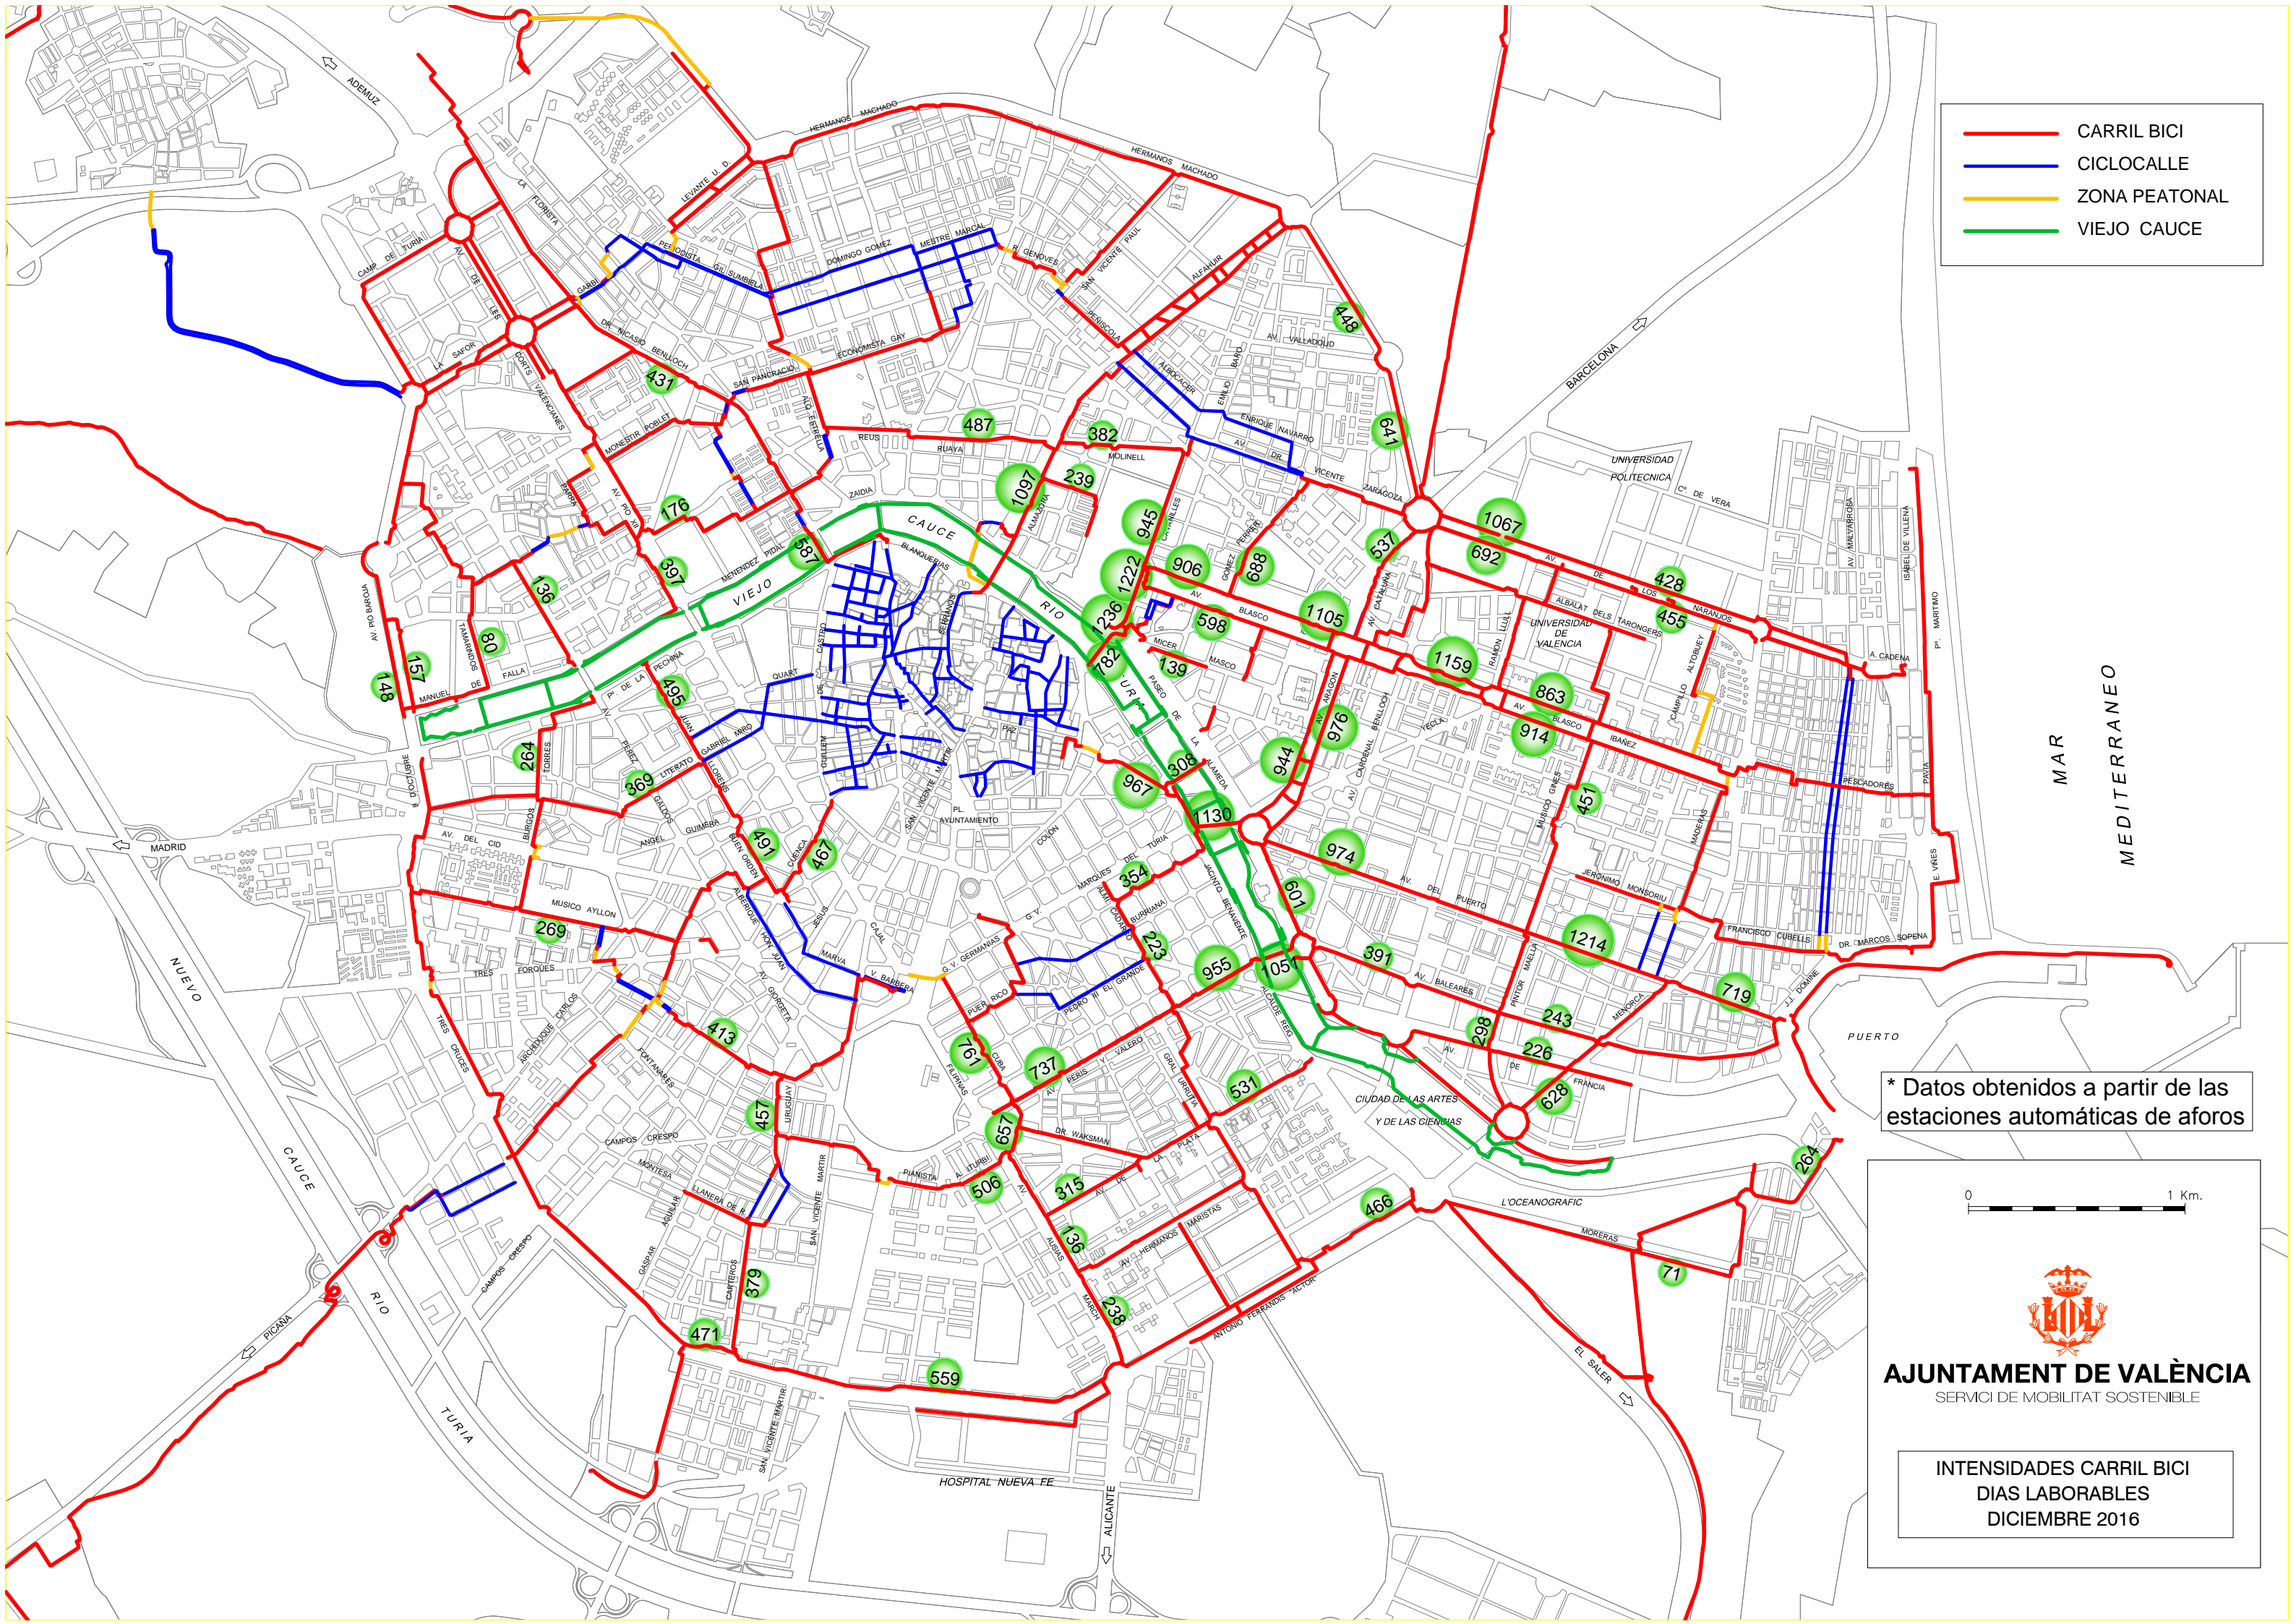

- CARRIL BICI
- CICLOCALLE
- ZONA PEATONAL
- VIEJO CAUCE

* Datos obtenidos a partir de las estaciones automáticas de aforos

AJUNTAMENT DE VALÈNCIA
SERVICI DE MOBILITAT SOSTENIBLE

INTENSIDADES CARRIL BICI
DIAS LABORABLES
DICIEMBRE 2016