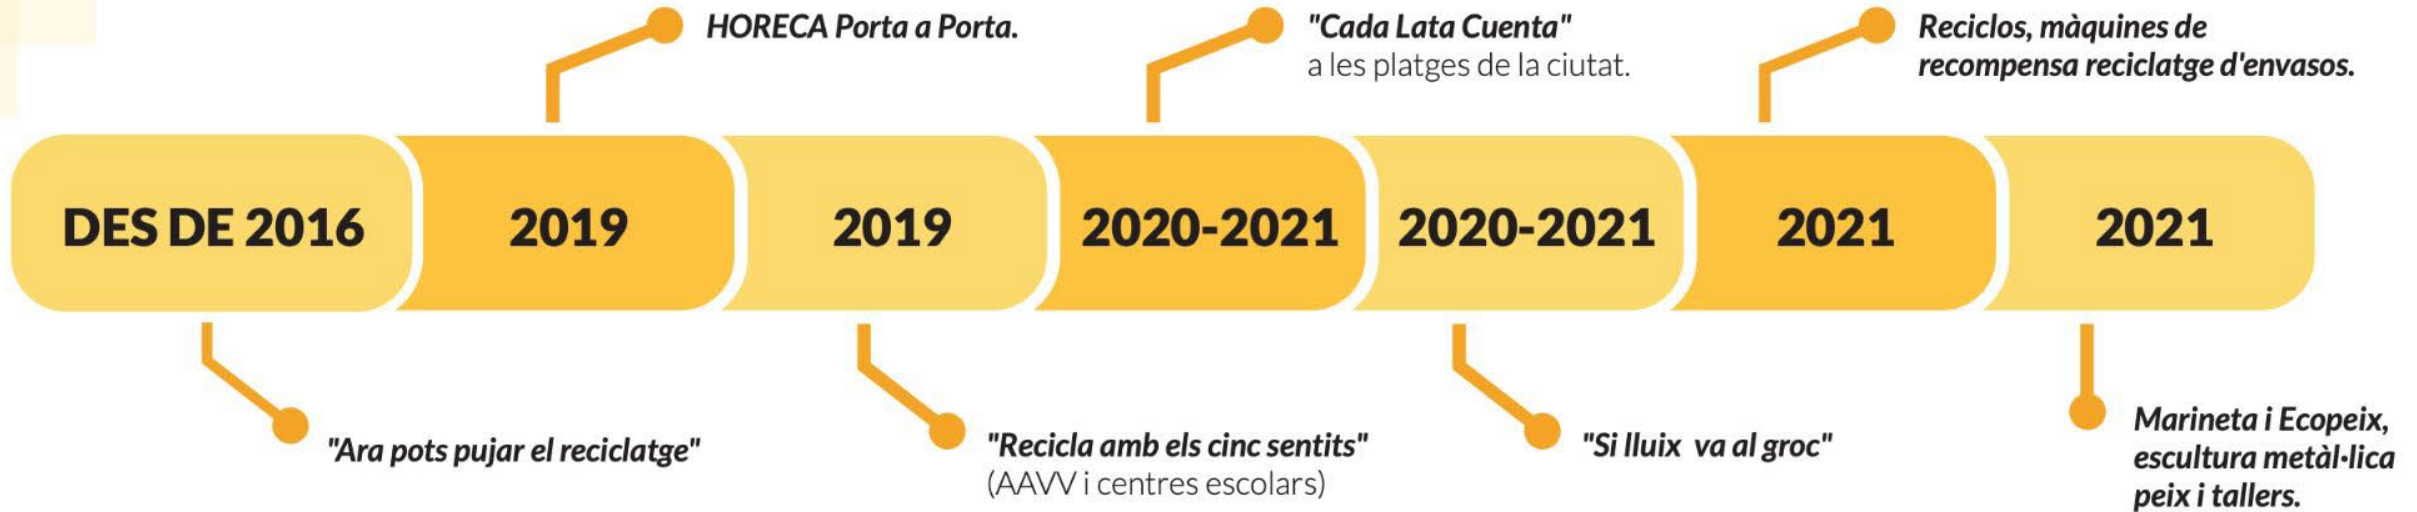

VLC

CAMPANYES PER MILLORAR EL RECICLATGE D'ENVASOS