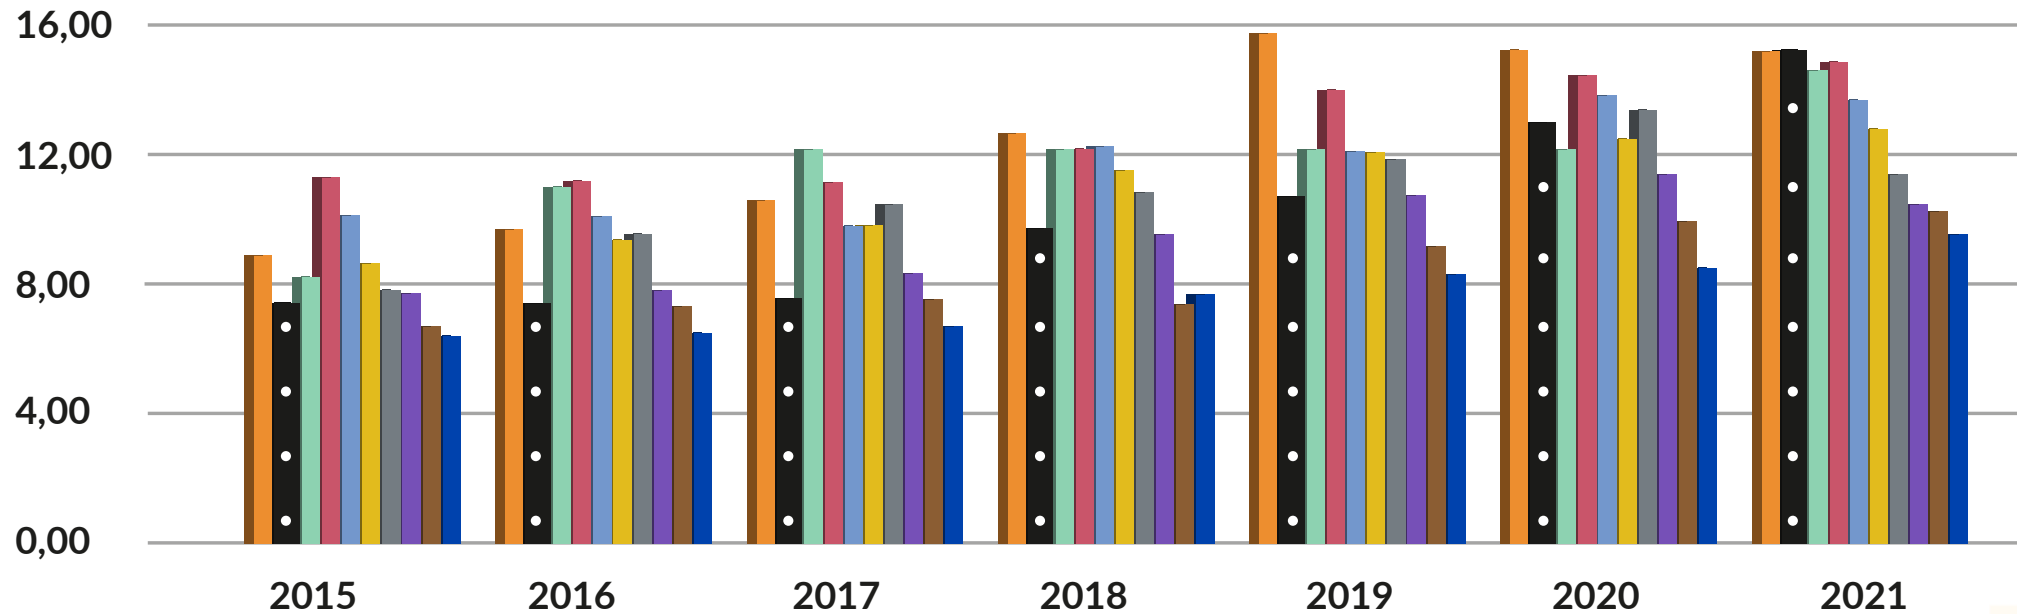

EVOLUCIÓ COMPARADA DE RECOLLIDA SEPARADA D'ENVASOS LLEUGERS 2015-2021

Kg/hab x any net envasos

- VALÈNCIA
- BARCELONA
- ZARAGOZA
- MADRID
- SEVILLA
- MURCIA
- MÁLAGA
- LAS PALMAS DE GC
- PALMA DE MALLORCA
- BILBAO