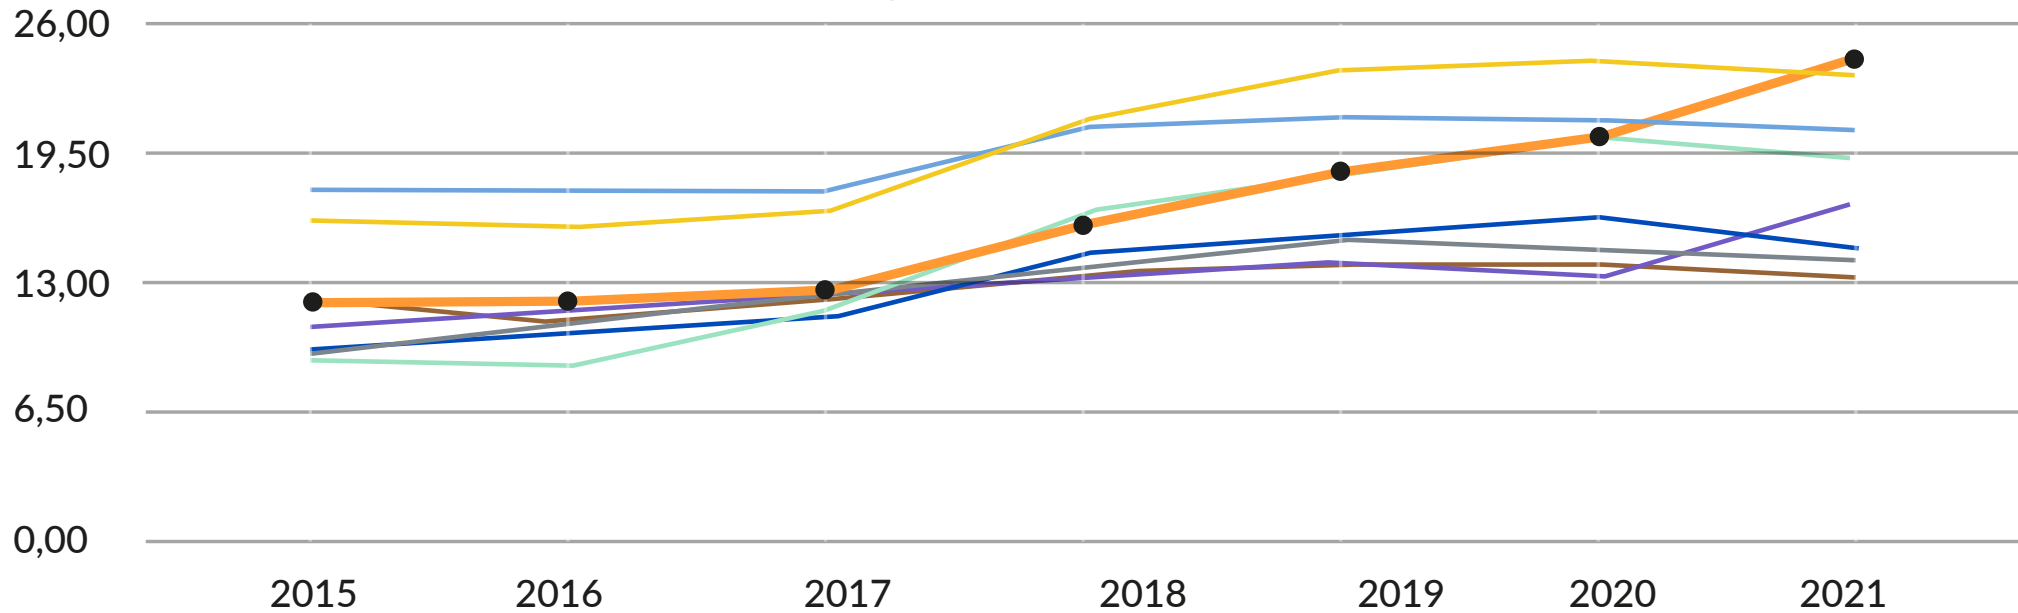

BALANÇ DE RECOLLIDA D'ENVASOS I CARTÓ DE LA CIUTAT DE VALÈNCIA 2021

DADES COMPARADES DE RECOLLIDA SEPARADA DE PAPER I CARTÓ 2015-2021

INE NOV/2021	2015	2016	2017	2018	2019	2020	2021	%21/15
PC	Aportació (Kg/h/any)	Aportació (Kg/h/any)	Aportació (Kg/h/any)	Aportació (Kg/h/any)	Aportació (Kg/h/any)	Aportació (Kg/h/any)	Aportació (Kg/h/any)	
VALÈNCIA	11,96 4	12,04 3	12,59 3	16,08 4	18,60 4	20,50 3	24,33 1	103%
Barcelona	16,09 2	15,71 2	16,66 2	21,01 1	23,54 1	24,07 1	23,44 2	46%
Zaragoza	17,59 1	17,61 1	17,59 1	20,77 2	21,24 2	21,19 2	20,71 3	18%
Madrid	9,38 8	8,84 8	11,74 7	16,47 3	18,70 3	20,22 4	19,47 4	108%
Sevilla	10,78 5	11,56 4	12,23 5	13,08 8	13,97 7	13,21 8	16,89 5	57%
Murcia	9,6 6	10,59 7	11,41 8	14,42 5	15,76 5	16,39 5	14,66 6	53%
Málaga	9,52 7	11,26 5	12,24 4	13,69 6	15,01 6	14,41 6	14,07 7	48%
Las Palmas de G.Canaria	12,11 3	11,13 6	11,98 6	13,54 7	13,86 8	13,96 7	13,20 8	9%

OCUPA LA 1ª POSICIÓ ENTRE LES 8 CIUTATS MÉS POBLADES A ESPANYA

(MÉS DE 450.000 hab INE)

VLC

EVOLUCIÓ COMPARADA DE RECOLLIDA SEPARADA DE PAPER I CARTÓ 2015-2021

Kg/hab x any cartó

● VALÈNCIA ● BARCELONA ● ZARAGOZA ● MADRID ● SEVILLA ● MURCIA ● MÁLAGA ● LAS PALMAS DE GC

DADES COMPARADES DE RECOLLIDA SEPARADA D'ENVASOS LLEUGERS 2015-2021

Kg/hab x any net	2015	2016	2017	2018	2019	2020	2021
VALÈNCIA	7,47	7,46	7,61	9,79	10,77	13,06	15,32
Palma de Mallorca	8,95	9,75	10,65	12,72	15,82	15,31	15,28
Madrid	8,28	11,07	12,23	12,23	12,23	12,23	14,67
Bilbao	11,36	11,25	11,20	12,24	14,08	14,52	14,95
Zaragoza	10,18	10,15	9,86	12,32	12,18	13,89	13,77
Barcelona	8,68	9,43	9,87	11,57	12,14	12,56	12,87
Murcia	7,88	9,61	10,53	10,90	11,92	13,46	11,46
Las Palmas de G.Canaria	7,76	7,87	8,39	9,59	10,81	11,45	10,53
Málaga	6,74	7,37	7,57	7,42	9,22	10,01	10,30
Sevilla	6,44	6,54	6,73	7,73	8,36	8,56	9,60