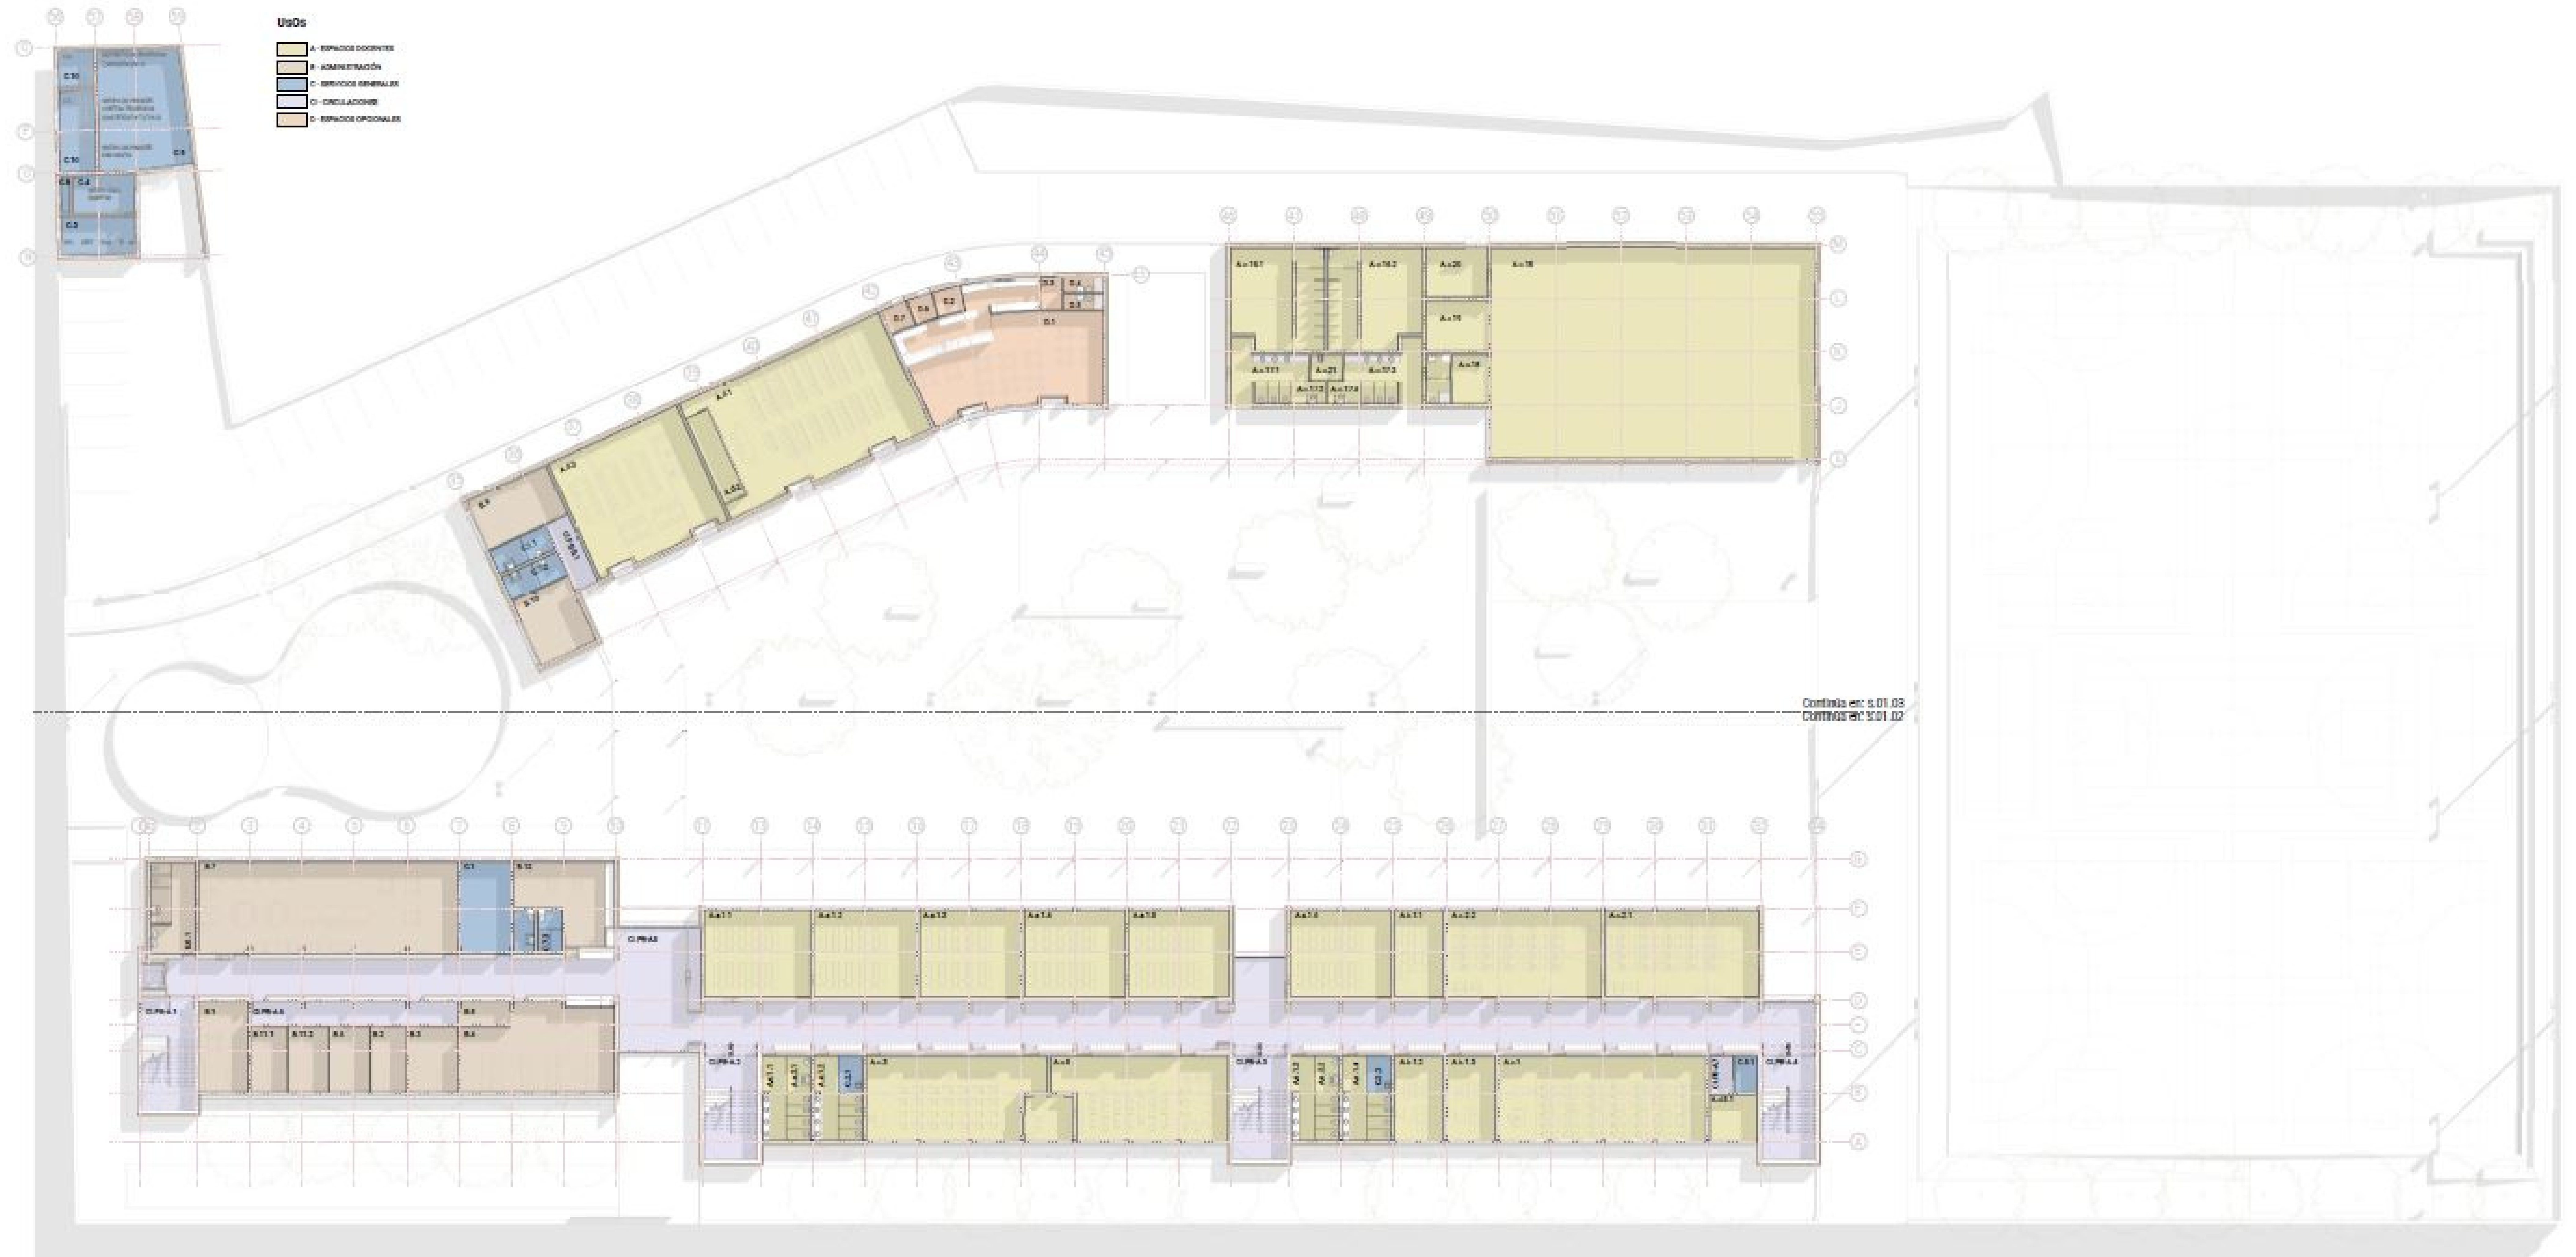

VLC

PROYECTO

IES Peset Aleixandre de Patraix

VLC

PROYECTO

IES PESET ALEIXANDRE

- Parcela avenida **Tres Cruces-Pintor Agrassot**
- Superficie: **15.400 m²**
- **24 unidades de Educación Secundaria y 8 de Bachiller: 1.000 plazas escolares**
- **Cafetería y gimnasio**

Superficie: 8.140 m²
en distintos bloques
con forma de U

VLC

ESPACIOS LIBRES

- Zona de **juegos y esparcimiento** en el espacio central
- **Aparcamiento**
- **Zona ajardinada y huerto**
- **Pistas polideportivas**

VLC

CRITERIOS DISEÑO

- **Sostenibilidad y eficiencia energética**
- **Materiales de construcción duraderos**
- **Protección solar mediante orientación**
- **Ventilación cruzada con lucernarios**

Plazo de ejecución: 18 meses
Presupuesto: 11.400.000 euros