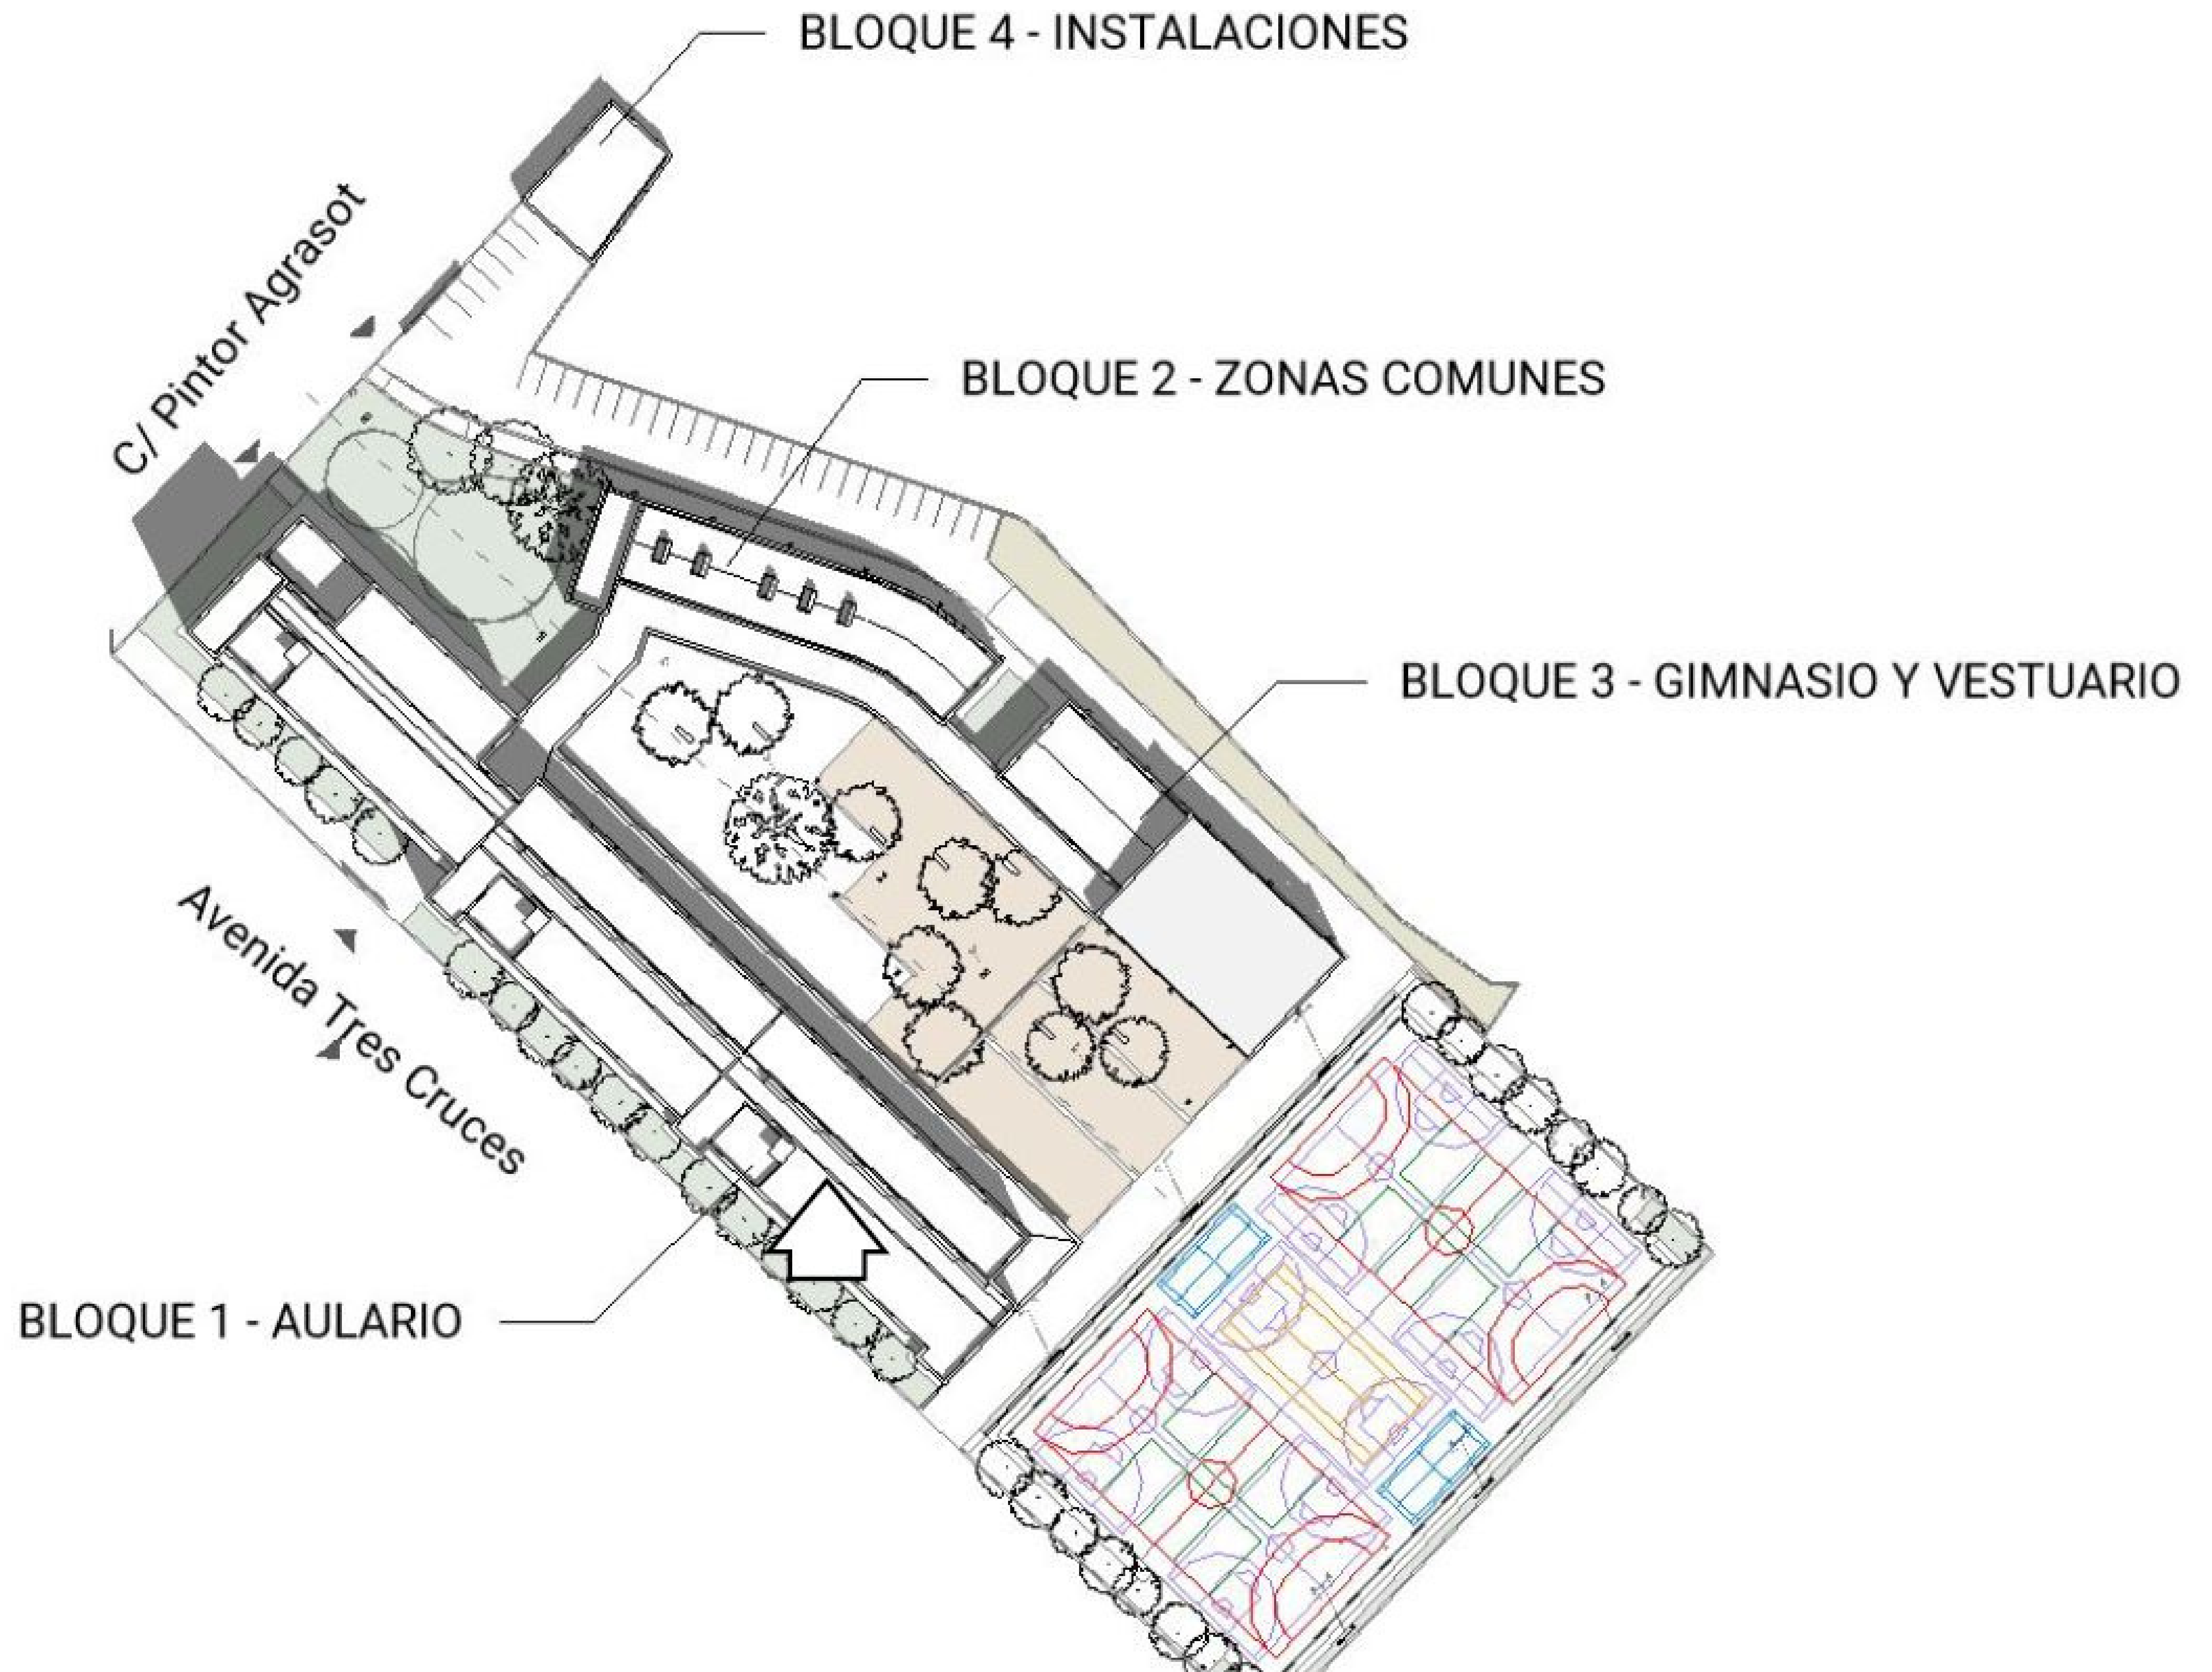

VLC

PROYECTO

IES Peset Aleixandre de Patraix

VLC

PROYECTO

IES PESET ALEIXANDRE

- Parcela avenida **Tres Cruces-Pintor Agrassot**
- Superficie: **15.400 m²**
- **24 unidades de Educación Secundaria y 8 de Bachiller: 1.000 plazas escolares**
- **Cafetería y gimnasio**

Superficie: 8.140 m²
en distintos bloques
con forma de U

VLC

ESPACIOS LIBRES

- Zona de **juegos y esparcimiento** en el espacio central
- **Aparcamiento**
- **Zona ajardinada y huerto**
- **Pistas polideportivas**

VLC

CRITERIOS DISEÑO

- **Sostenibilidad y eficiencia energética**
- **Materiales de construcción duraderos**
- **Protección solar mediante orientación**
- **Ventilación cruzada con lucernarios**

Plazo de ejecución: 18 meses
Presupuesto: 11.400.000 euros