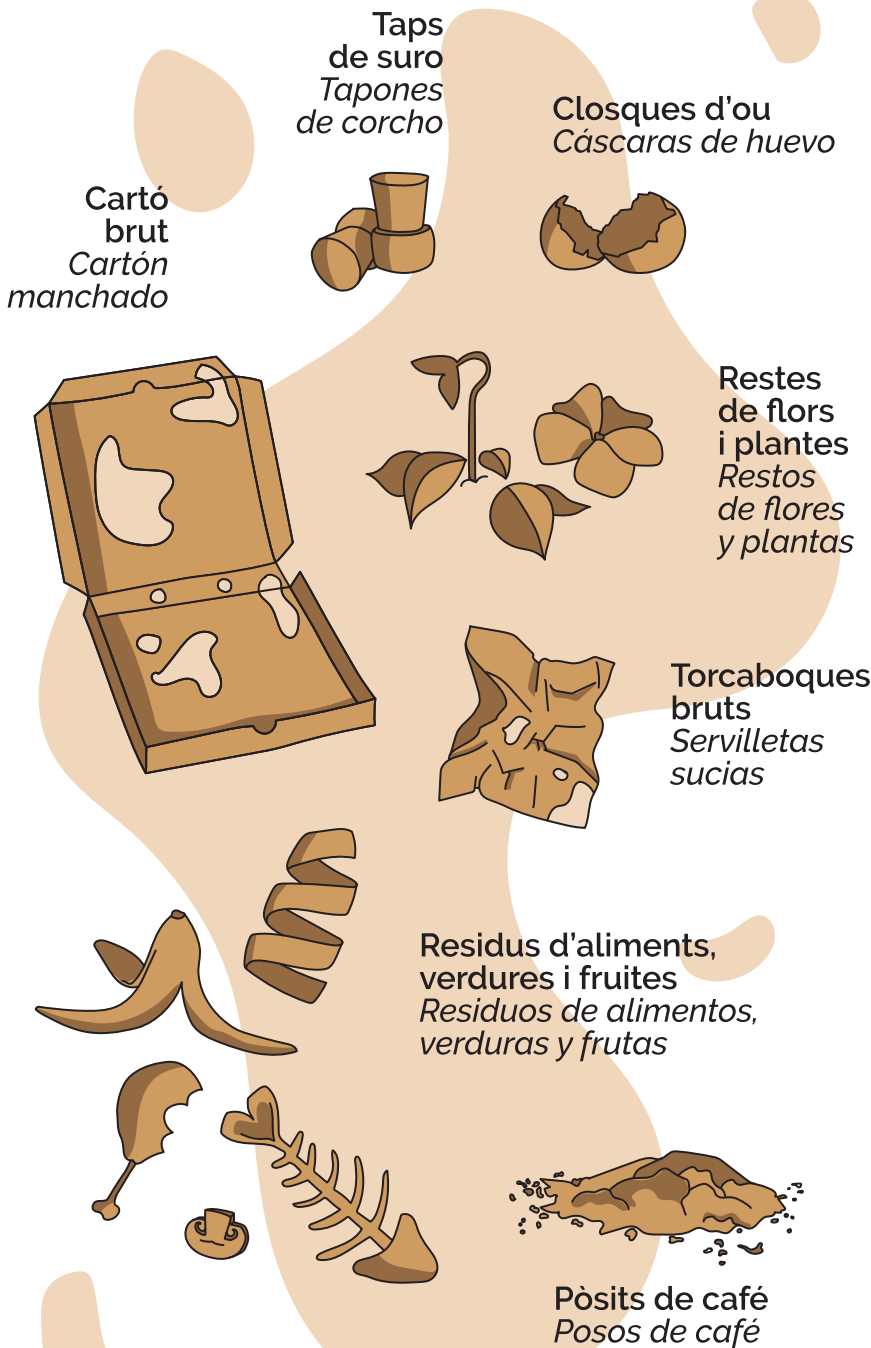

ORGÀNIC ORGÁNICO

#ValènciaRecicla
www.valencia.es

NO

Puntes de cigarret i cendra
Colillas y ceniza

Residus de tiretes, cotó-en-pèl i benes
Residuos de tiritas, algodones y vendas

Tampons i compreses
Tampones y compresas

SÍ

Depositeu tot açò en una bossa compostable o biodegradable ben tancada

Depositar todo esto en una bolsa compostable o biodegradable bien cerrada

PROHIBIT DEIXAR ELS RESIDUS FORA DEL CONTENIDOR
PROHIBIDO DEJAR LOS RESIDUOS FUERA DEL CONTENEDOR

INFORMACIÓ
010
MUNICIPAL

**ECOPARCS
I PUNTS NETS**
**ECOPARQUES
Y PUNTOS LIMPIOS**