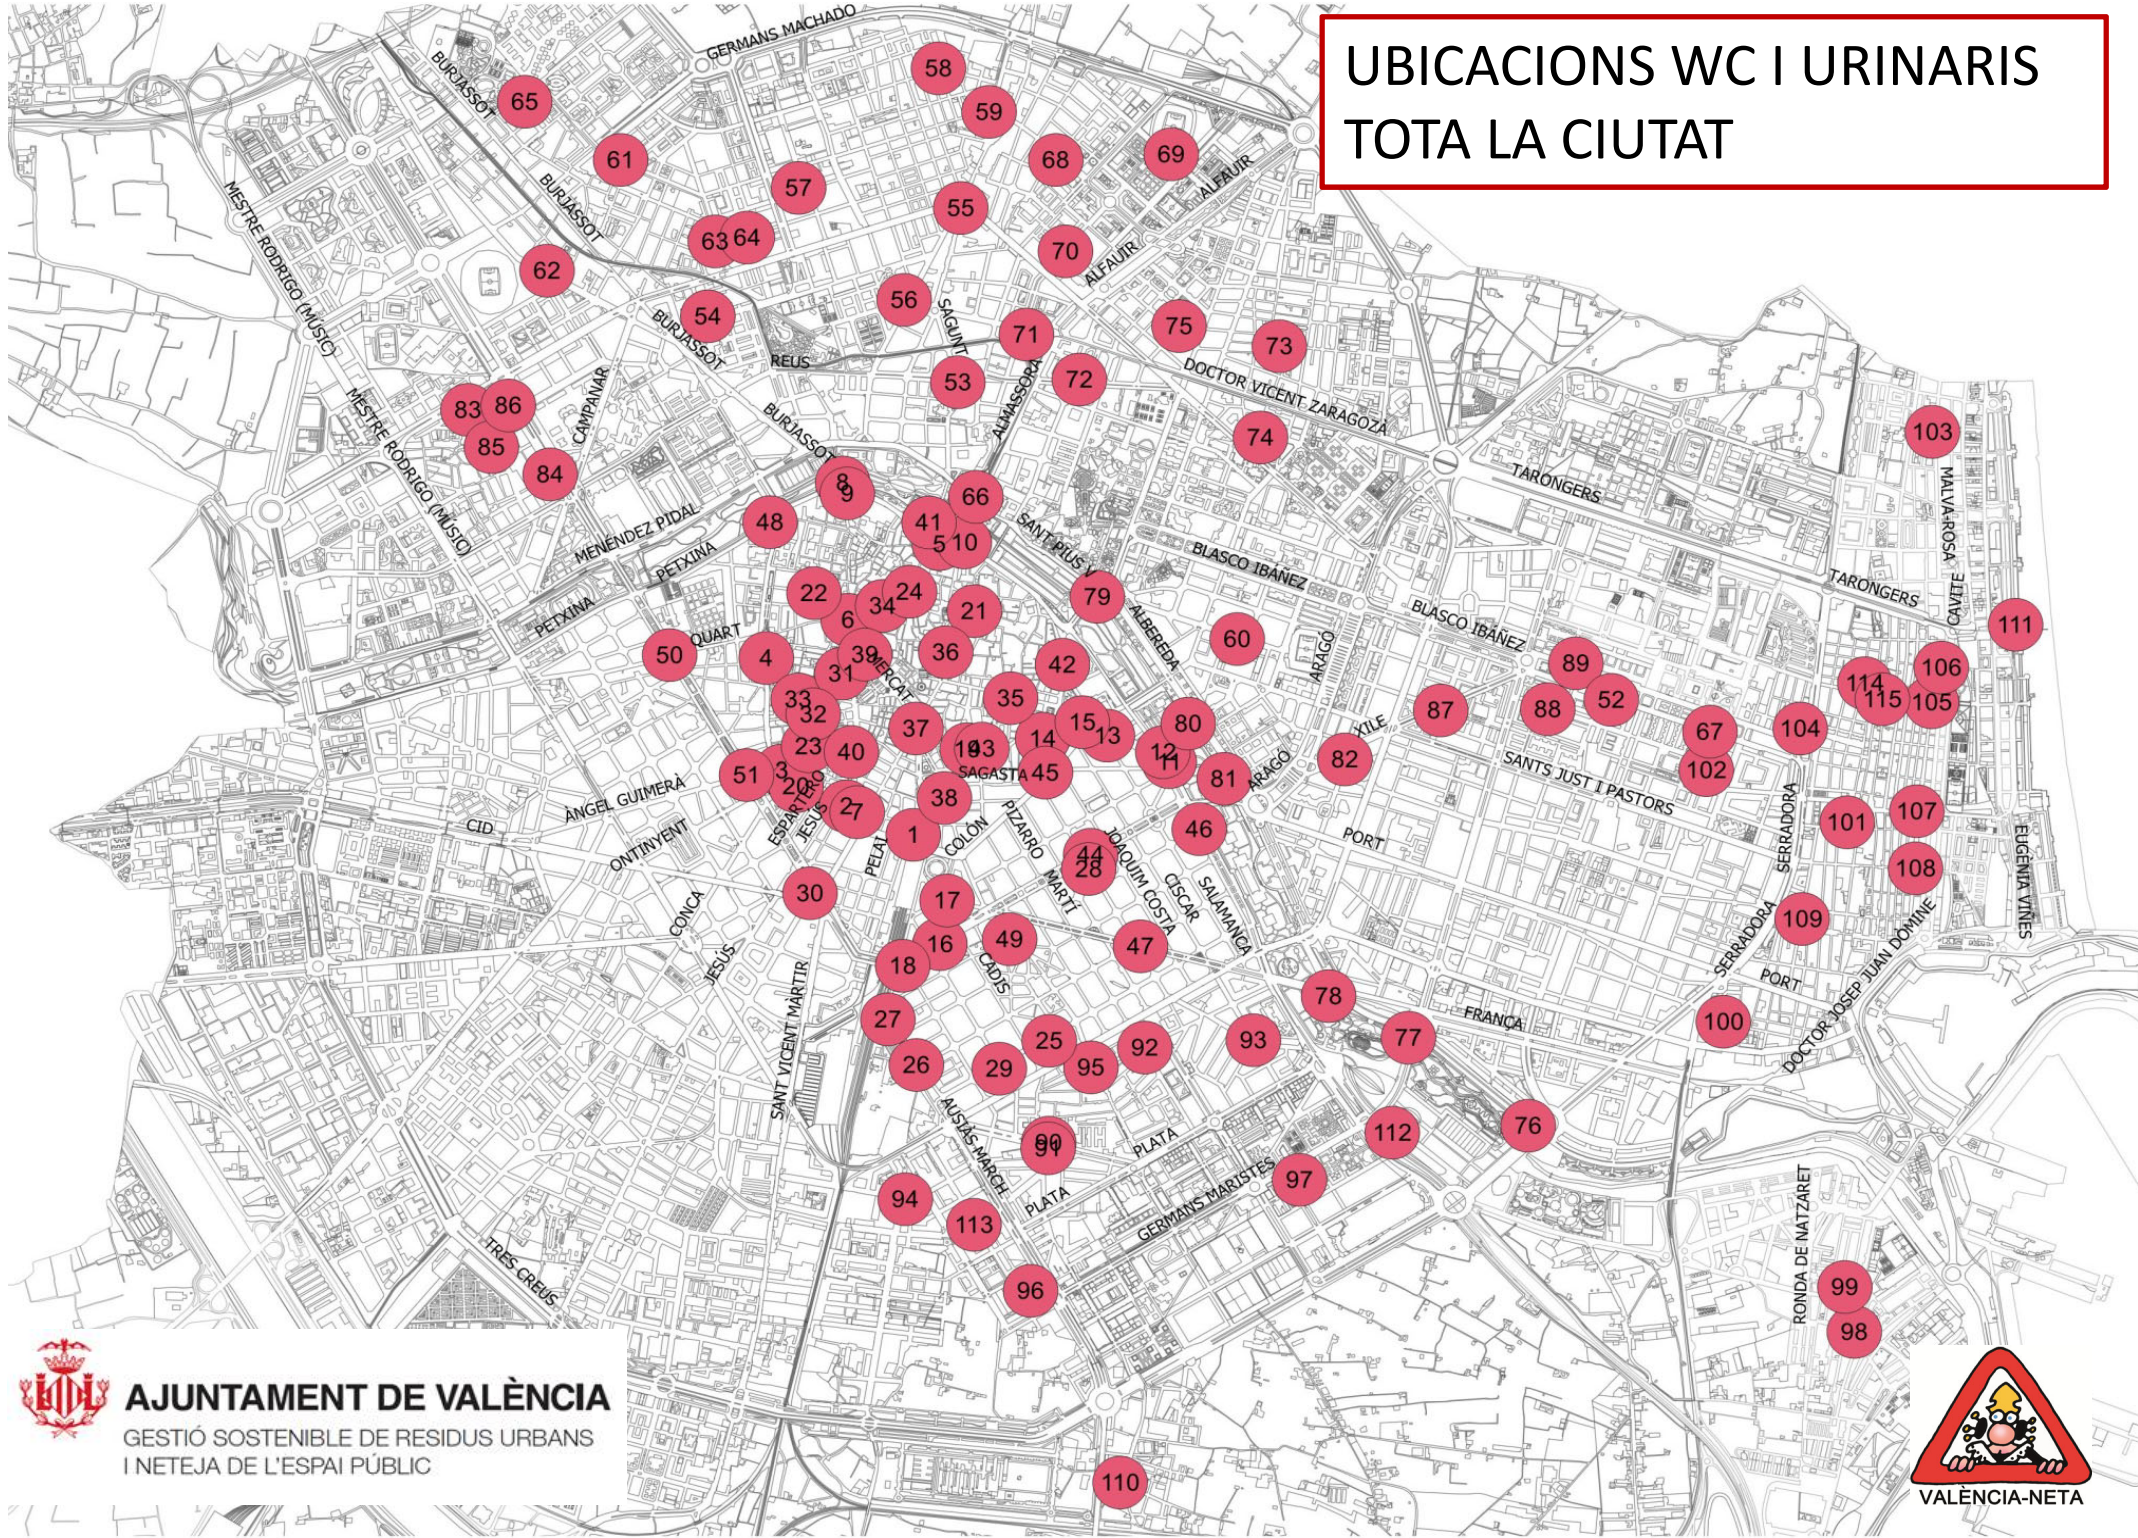

UBICACIONS WC I URINARIS TOTA LA CIUTAT

AJUNTAMENT DE VALÈNCIA

GESTIÓ SOSTENIBLE DE RESIDUS URBANS
I NETEJA DE L'ESPAI PÚBLIC

VALENCIA-NETA