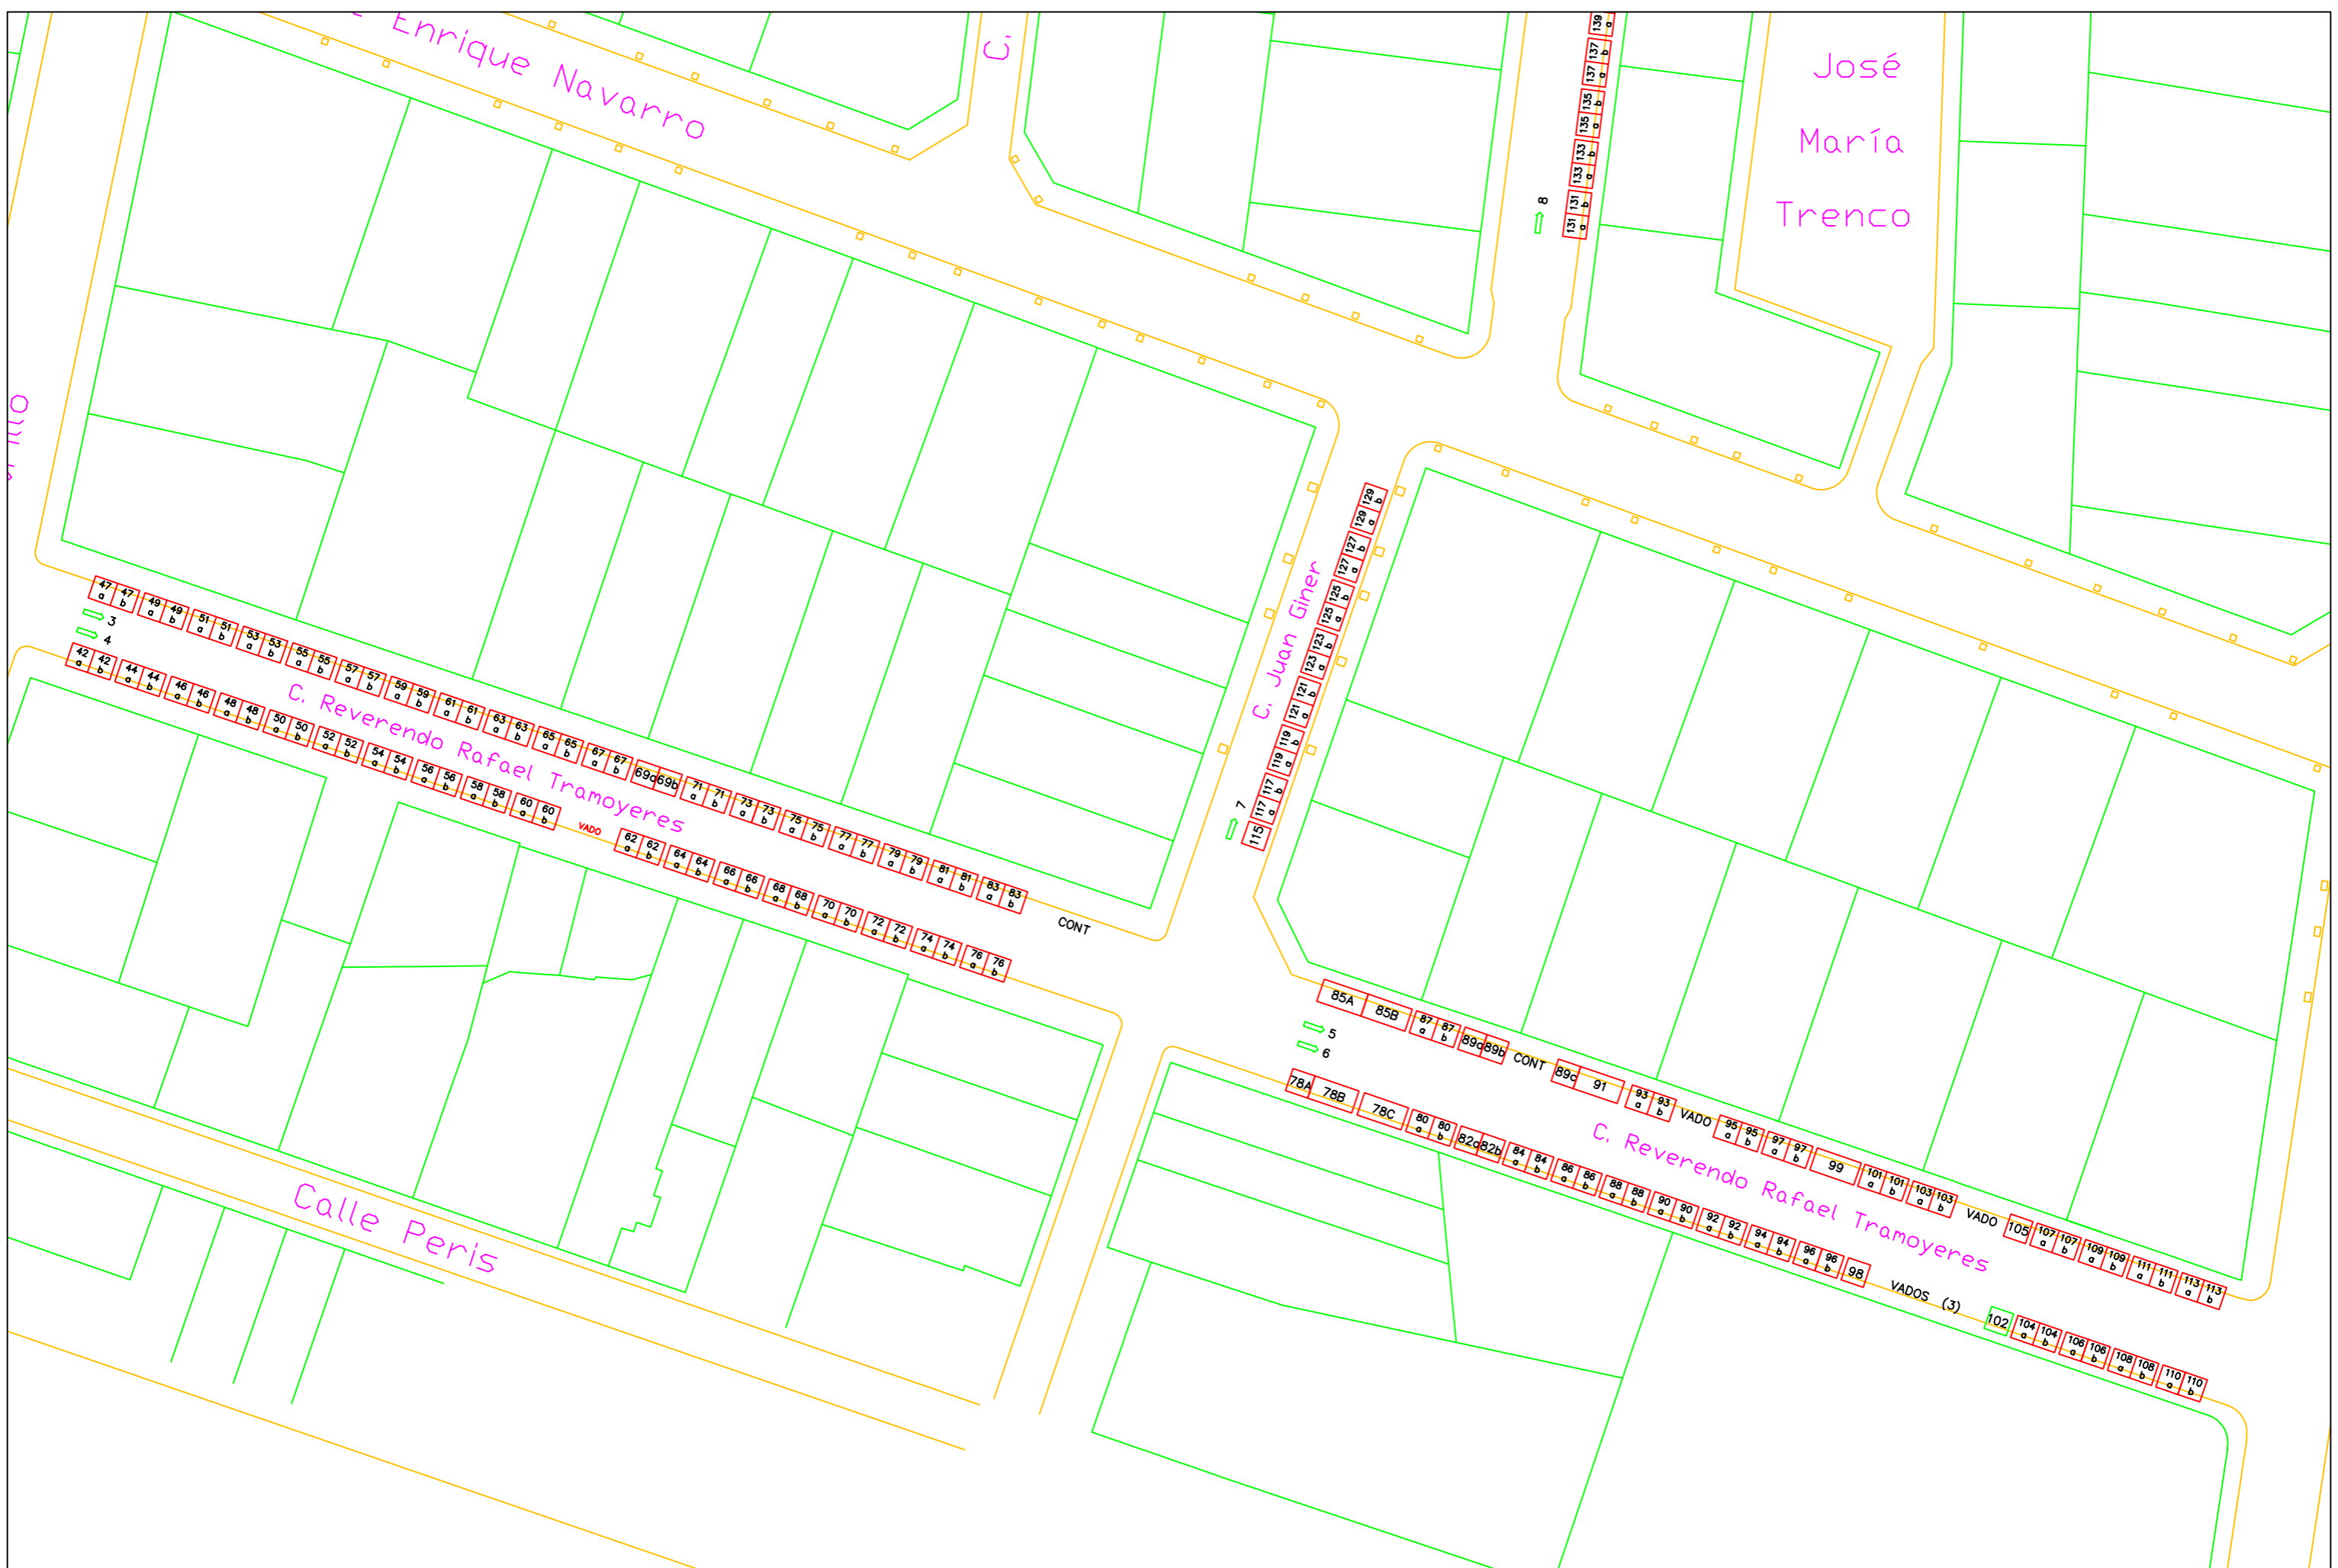

S:\OFICINA TECNICA PLANOS MERCADOS EXTRAORDINARIOS REVISION 2-2019\04_Benimaclet EXTRAORDINARIO 12 JULIO 2019.dwg

Mercado de Benimaclet
Distribucion de puestos

El Arquitecto Técnico Municipal

Jesús Miguel Carnicer Lurbe

Junio 2019

Hj 3