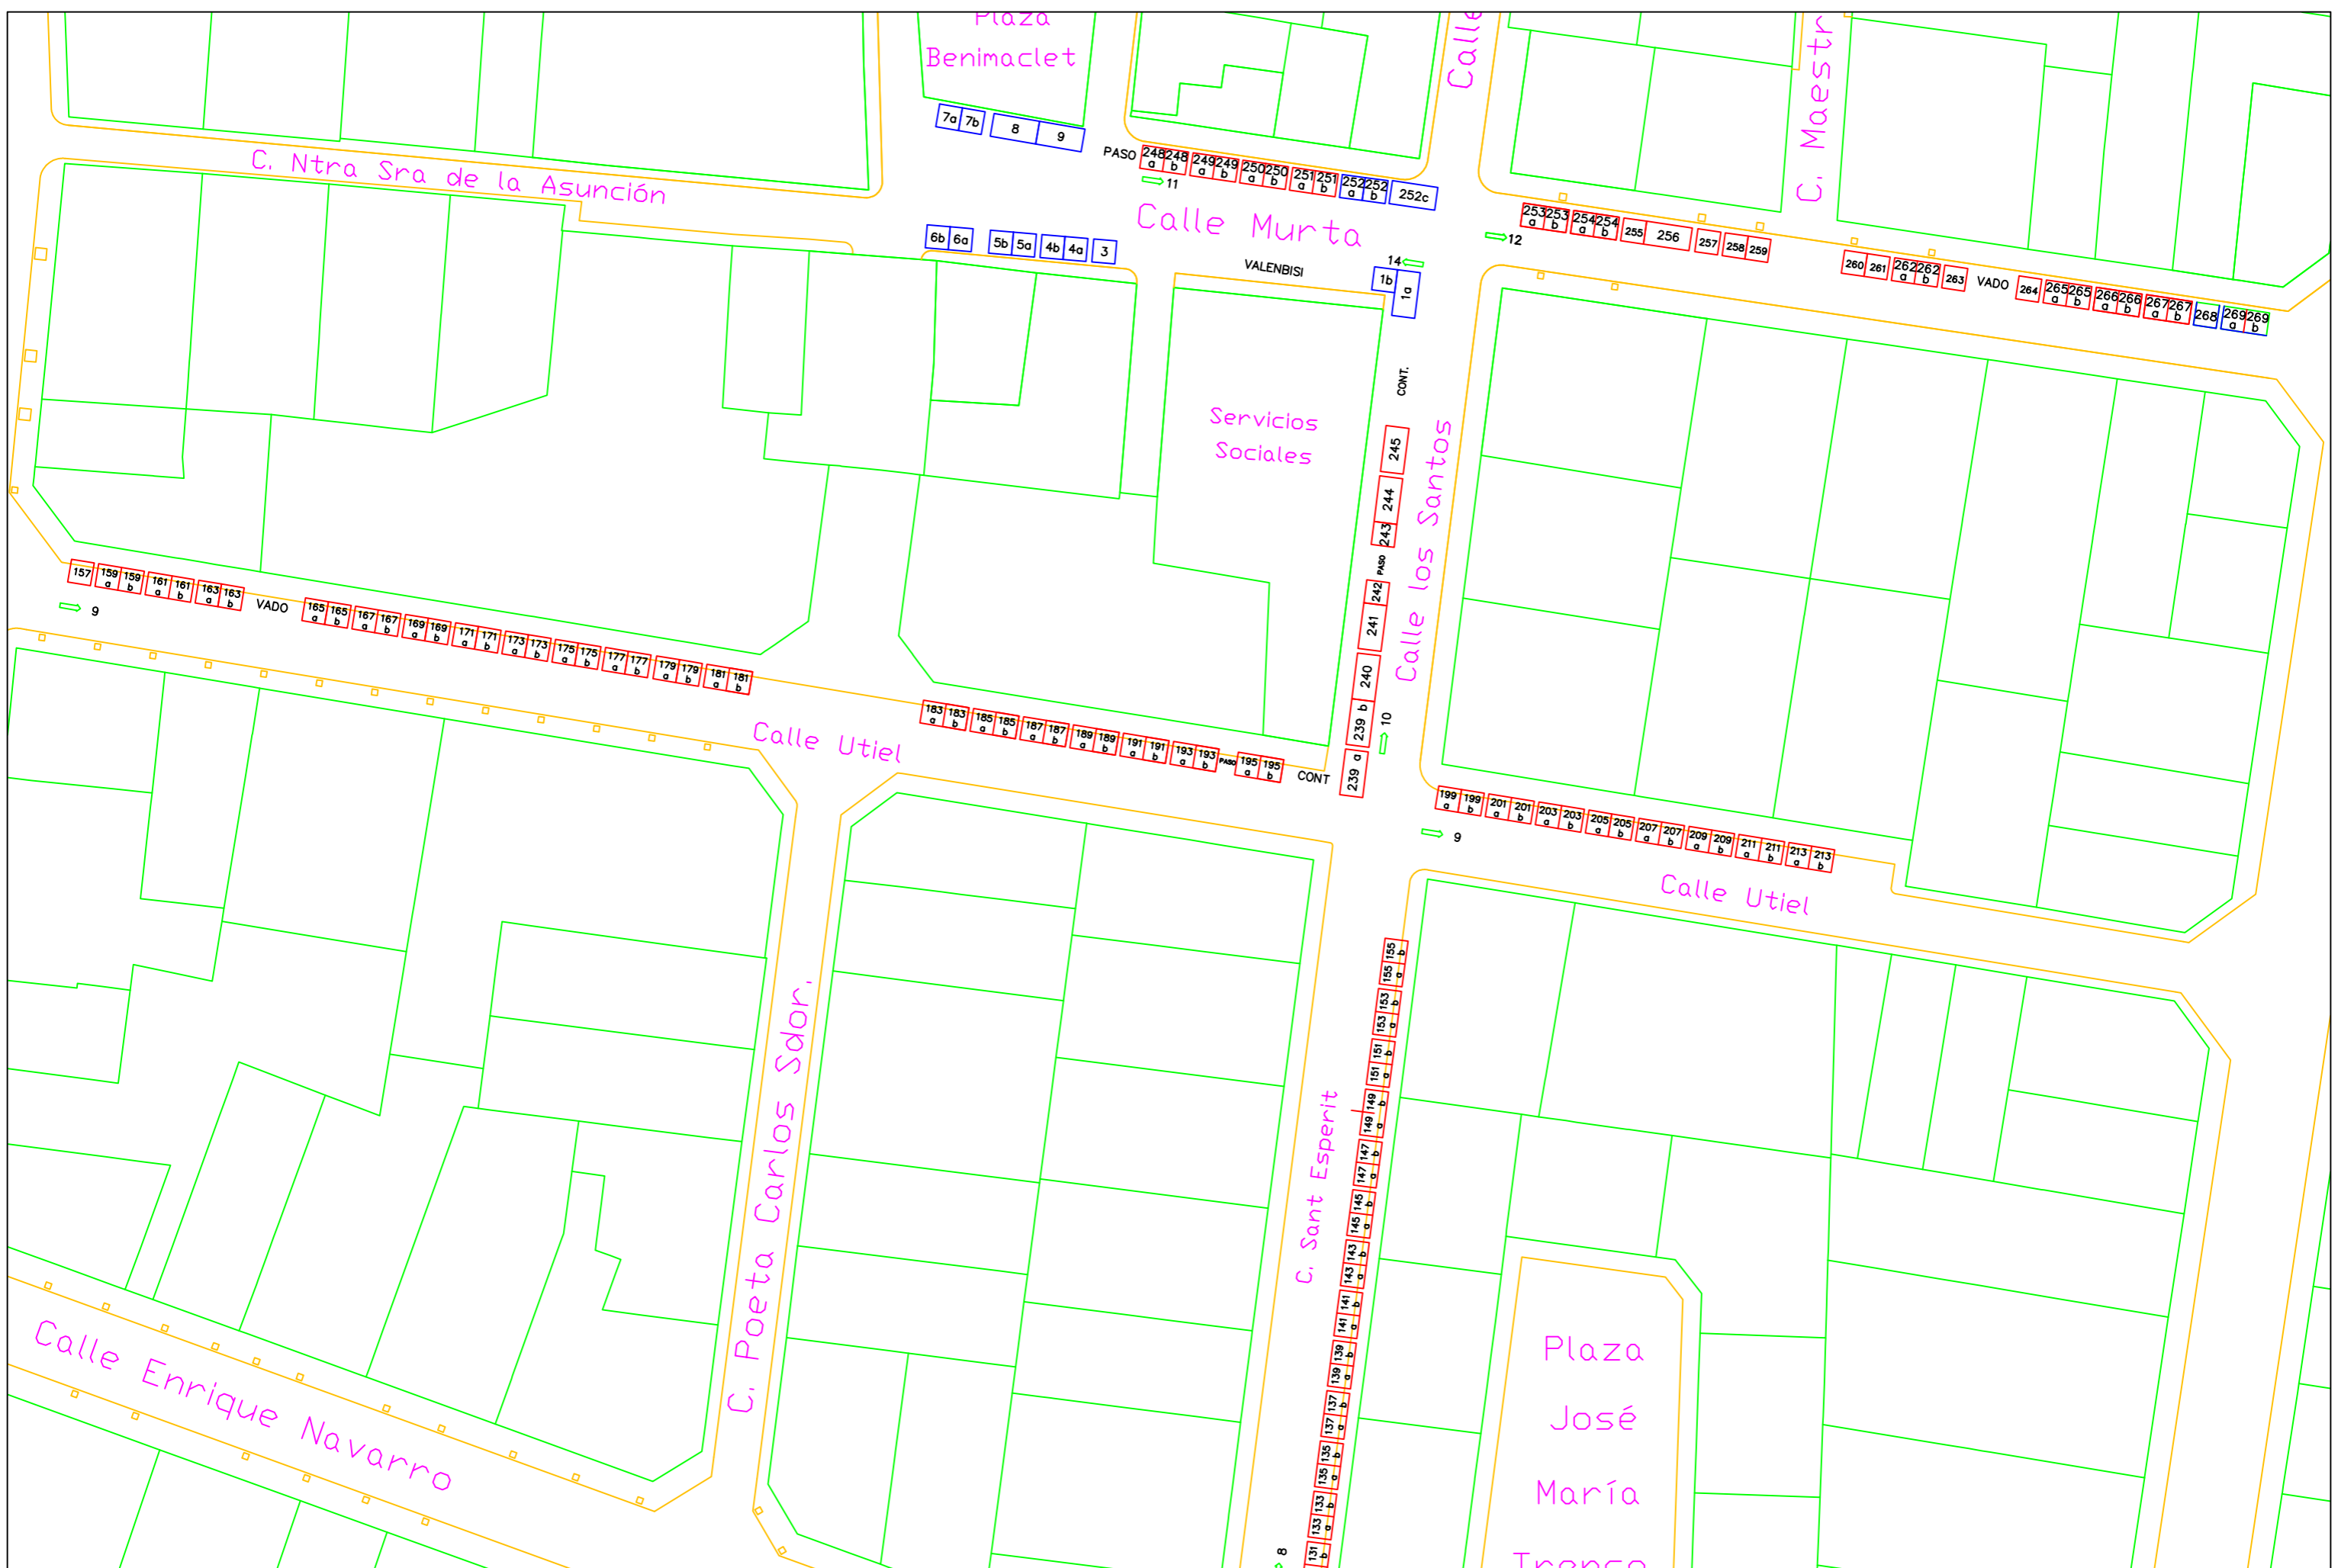

S:\OFICINA TECNICA PLANOS MERCADOS EXTRAORDINARIOS REVISION 2-2019\04 Benimaclet EXTRAORDINARIO 12 JULIO 2019.dwg

Mercado de Benimaclet
Distribucion de puestos

El Arquitecto Técnico Municipal
Jesús Miguel Carnicer Lurbe

Julio 2019

Hj 1