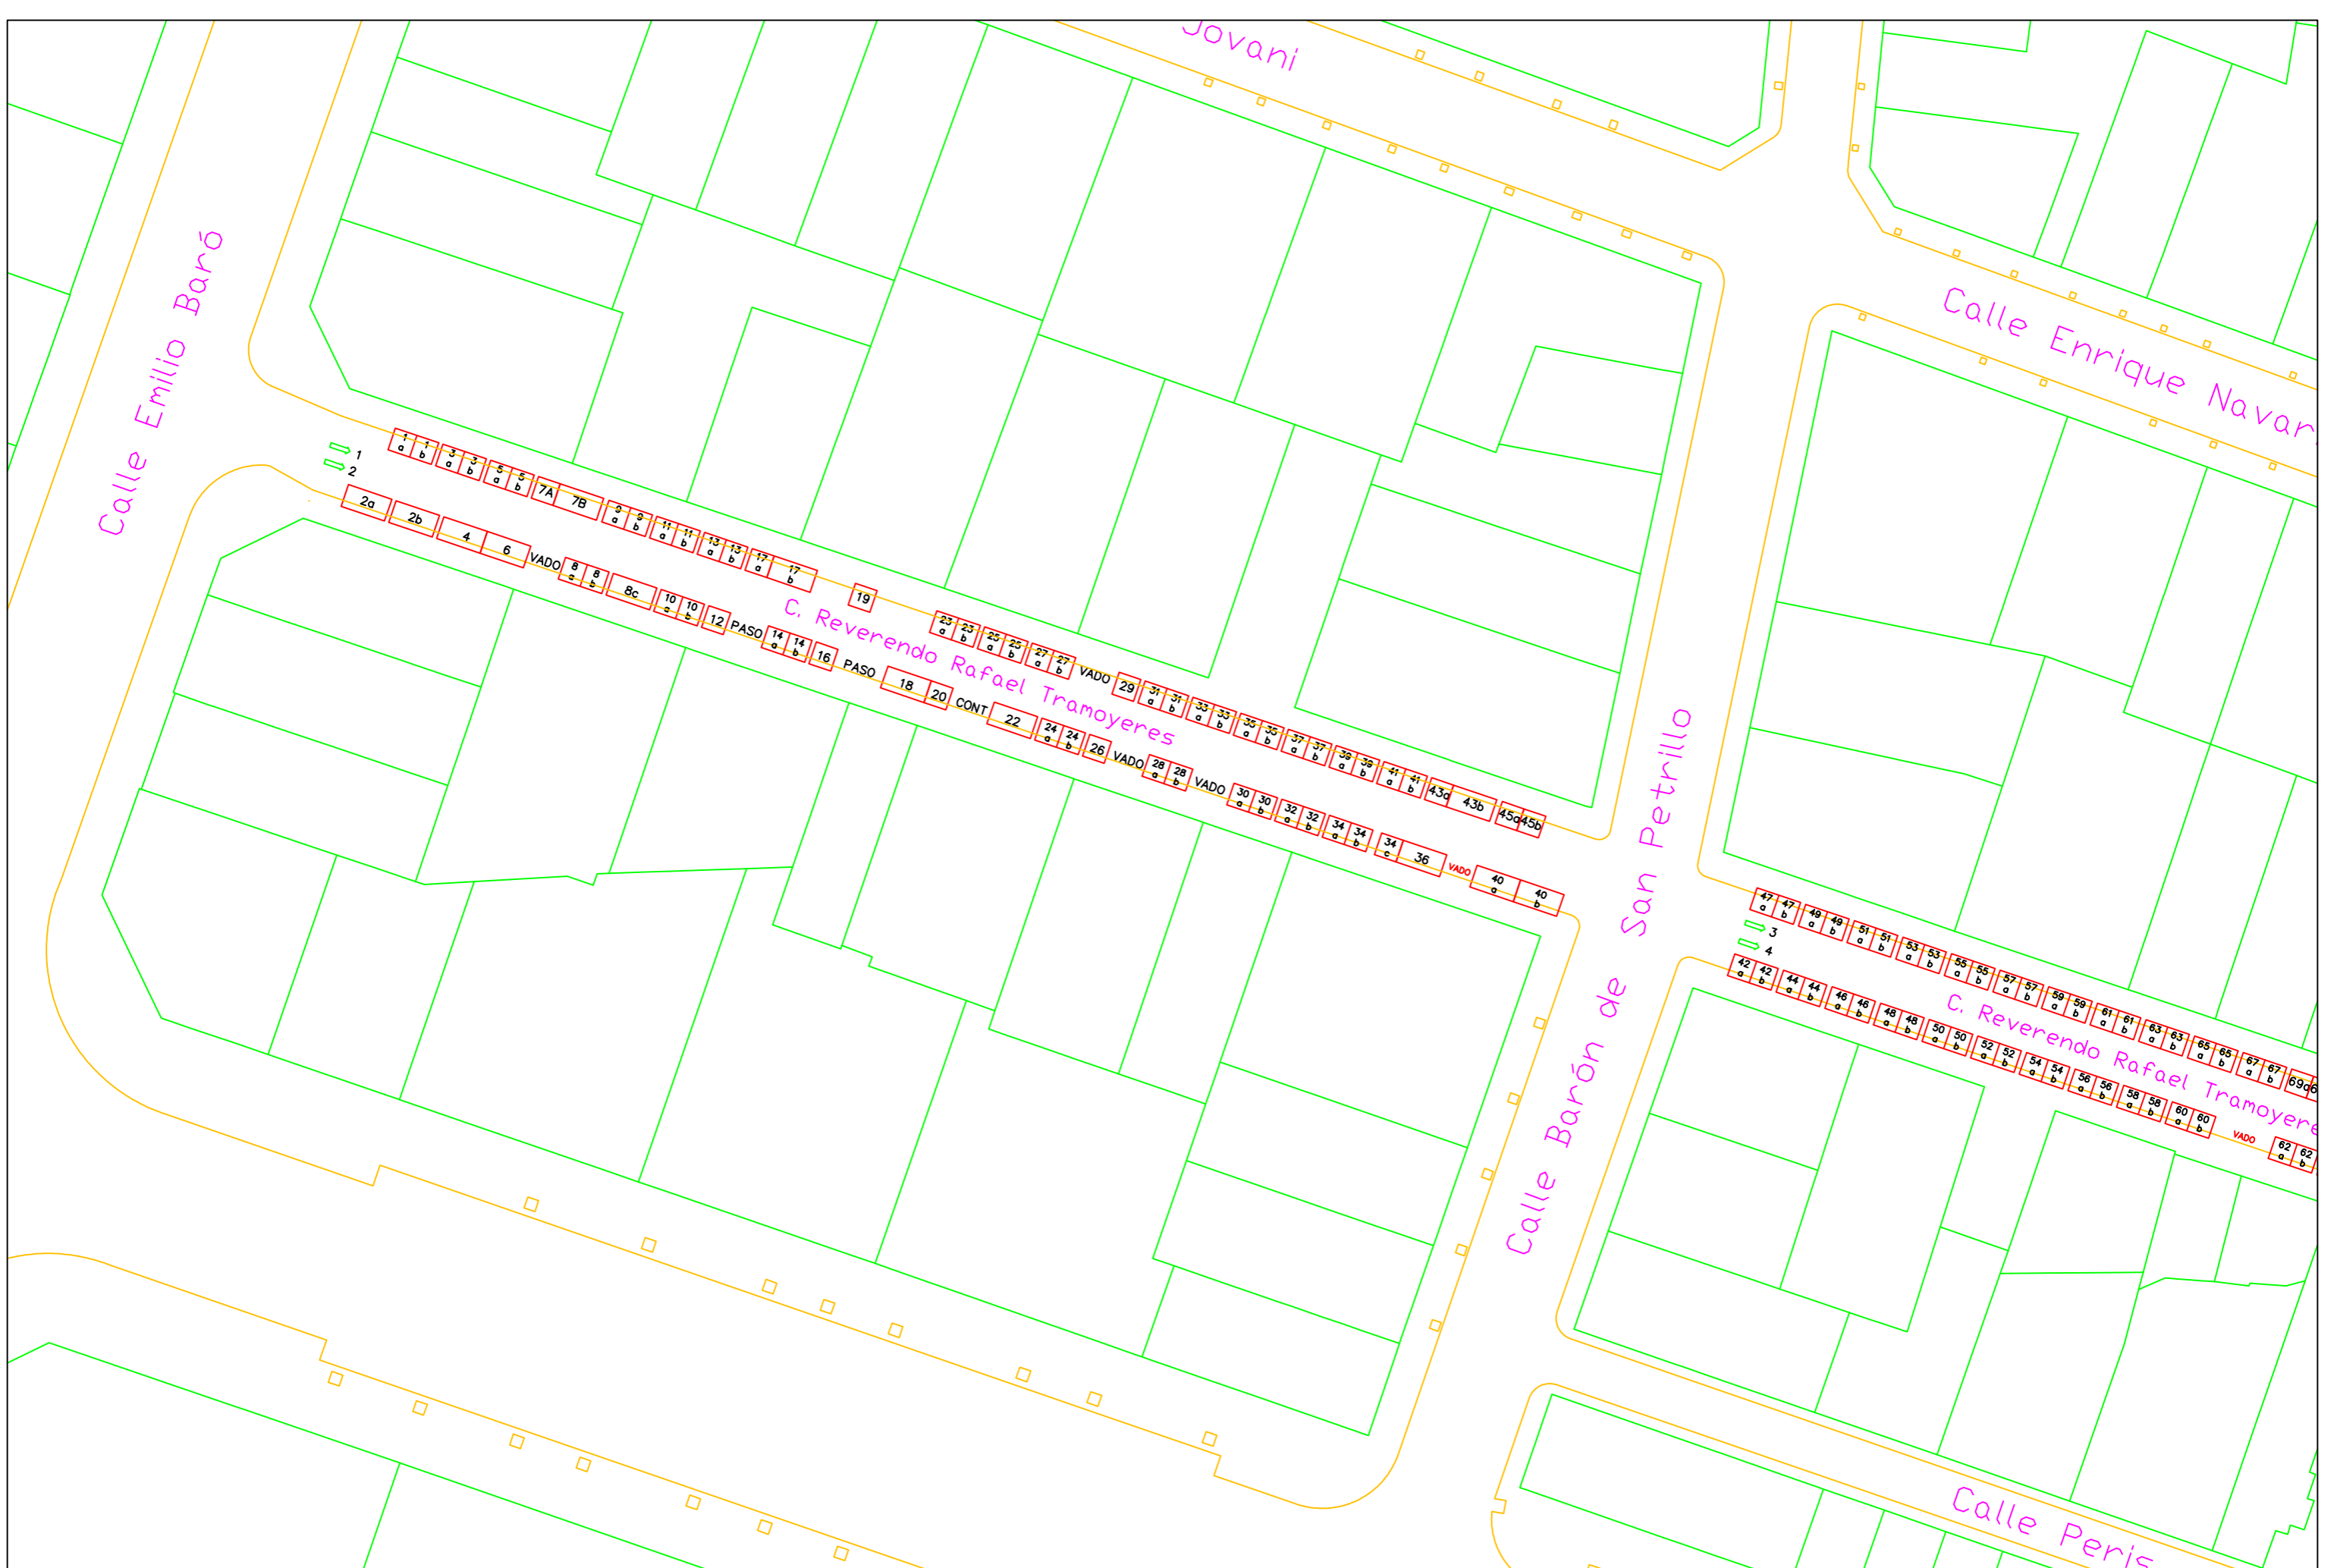

S:\OFICINA TECNICA PLANOS MERCADOS EXTRAORDINARIOS REVISION 2-2019\04 Benimaclet EXTRAORDINARIO 12 JULIO 2019.dwg