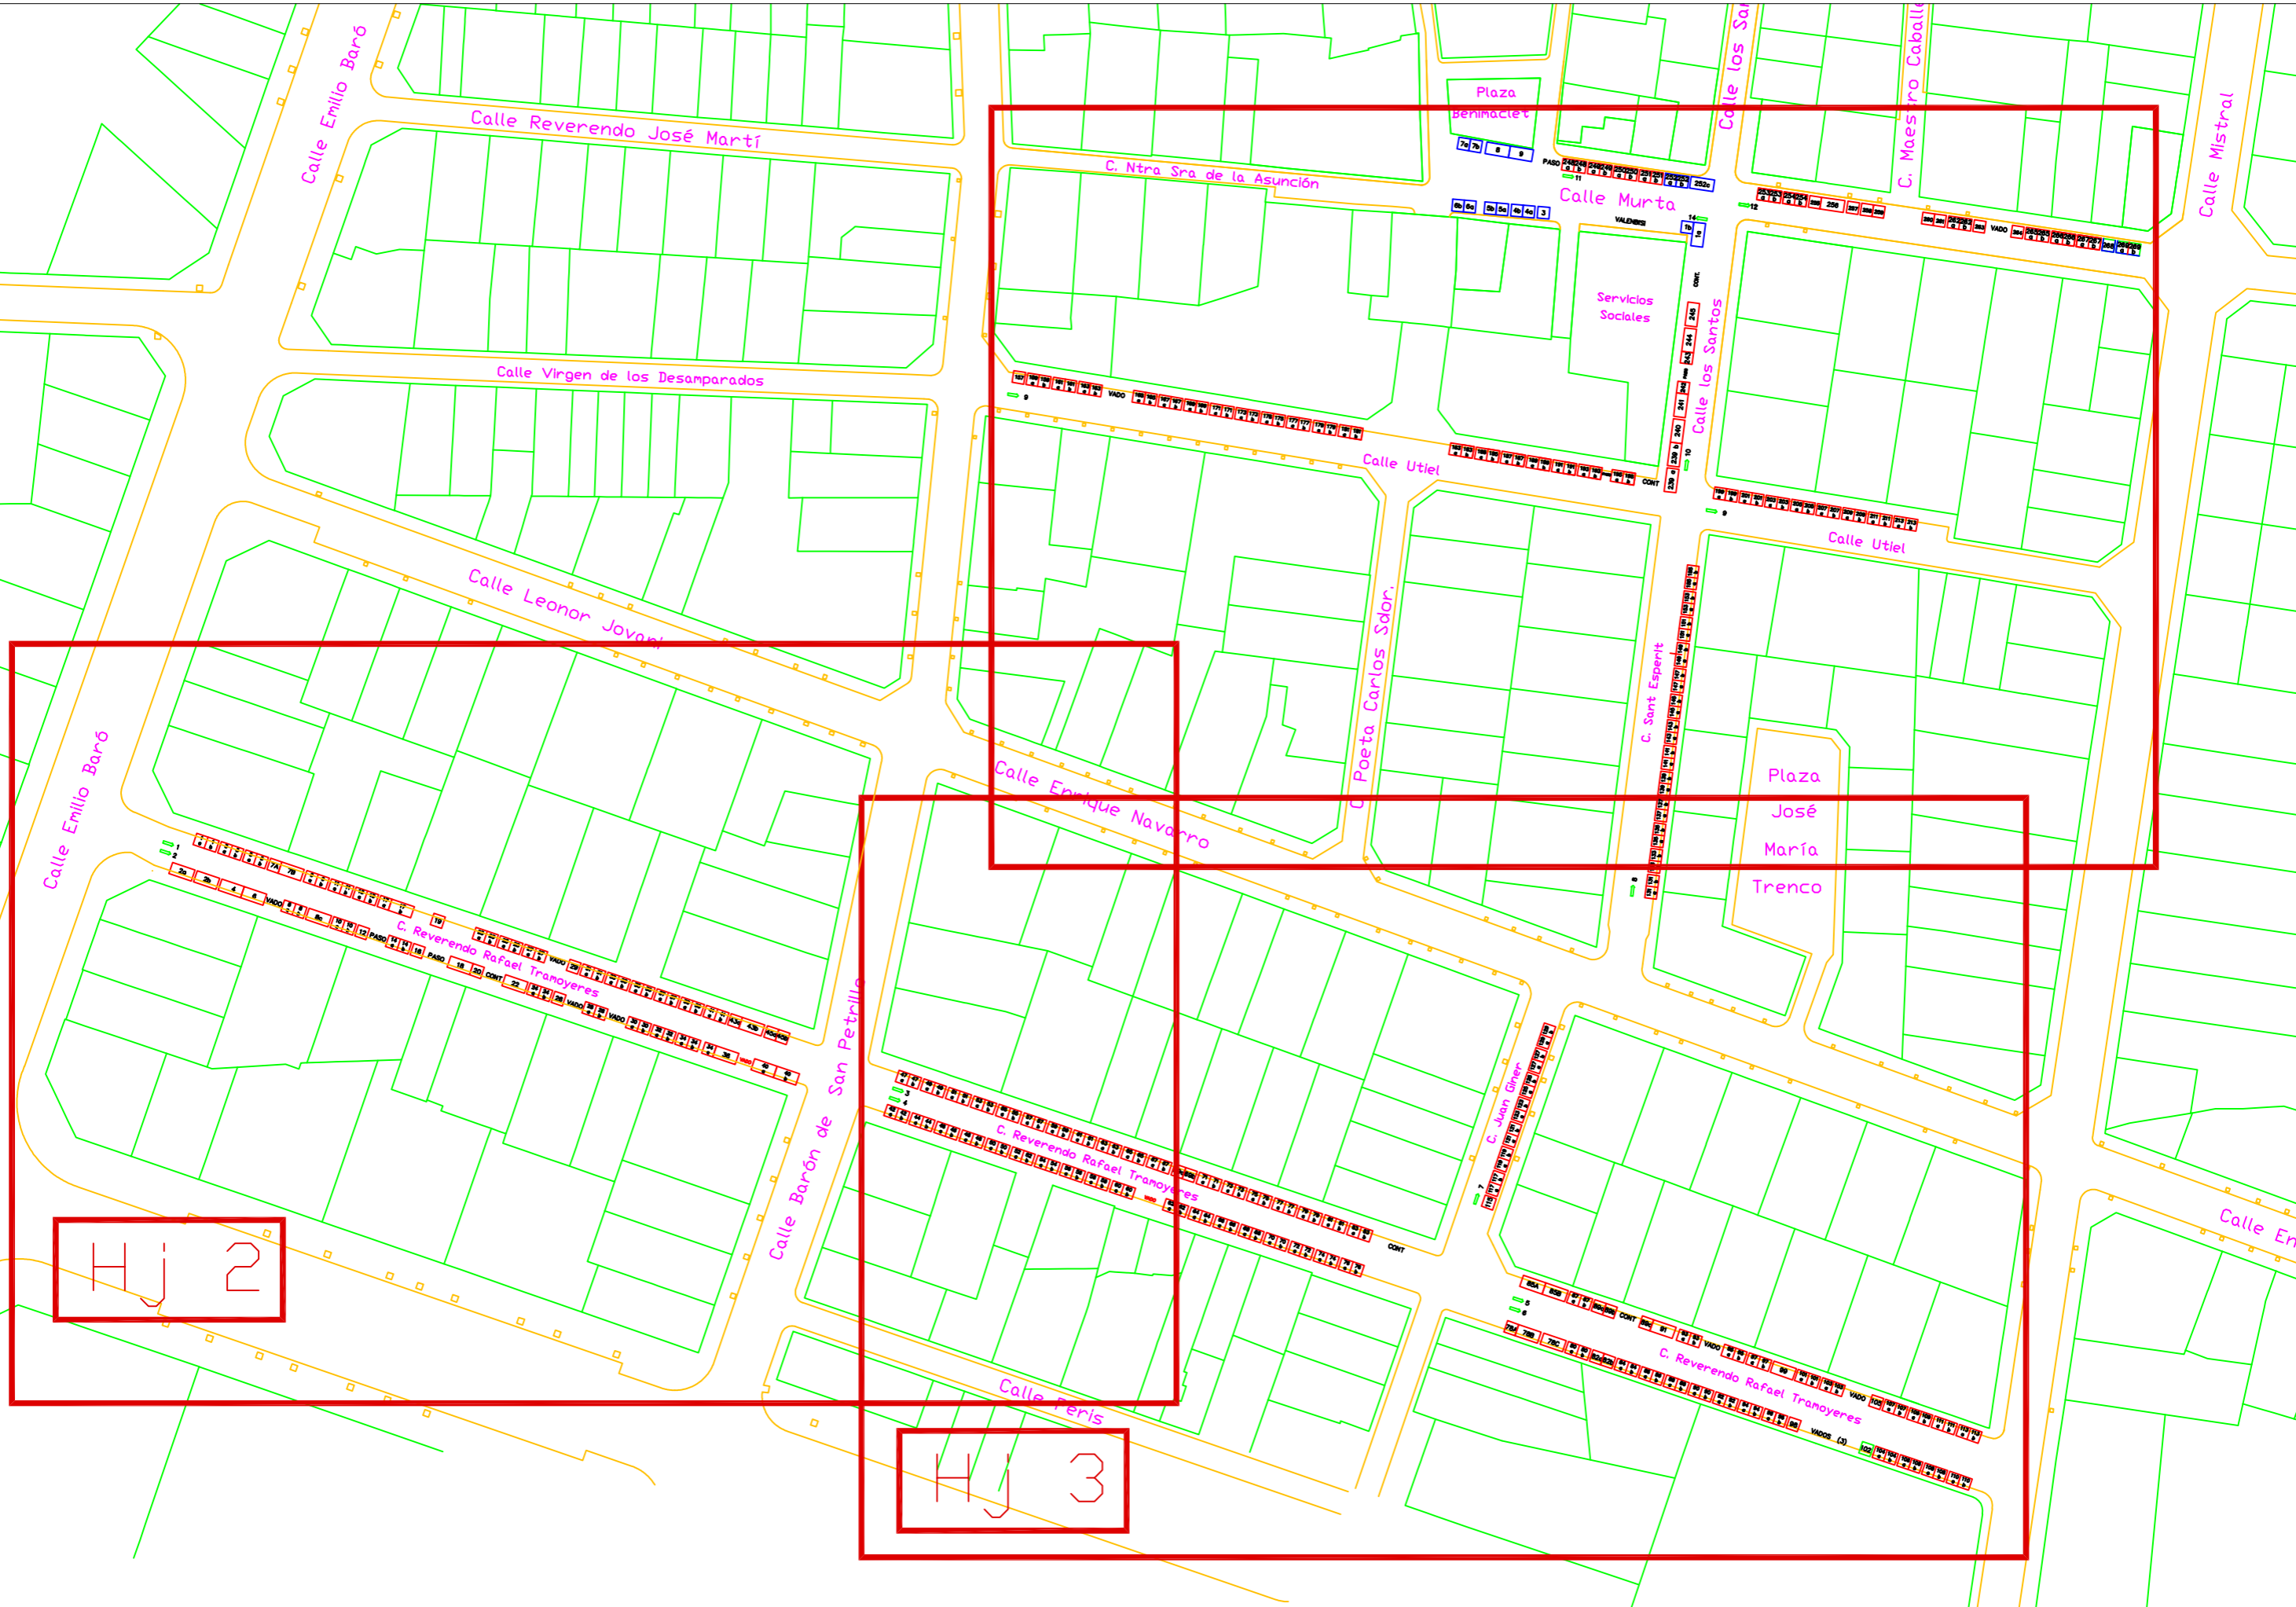

S:\OFICINA TECNICA PLANOS MERCADOS EXTRAORDINARIOS REVISION 2-2019\04_Benimaclet EXTRAORDINARIO 12 JULIO 2019.dwg

HJ 2

HJ 3

Mercado de Benimaclet
Distribucion de puestos

El Arquitecto Técnico Municipal
Jesús Miguel Carnicer Lurbe

Julio 2019

G

S:\OFICINA TECNICA PLANOS MERCADOS EXTRAORDINARIOS REVISION 2-2019\04 Benimaclet EXTRAORDINARIO 12 JULIO 2019.dwg

Mercado de Benimaclet
Distribucion de puestos

El Arquitecto Técnico Municipal
Jesús Miguel Carnicer Lurbe