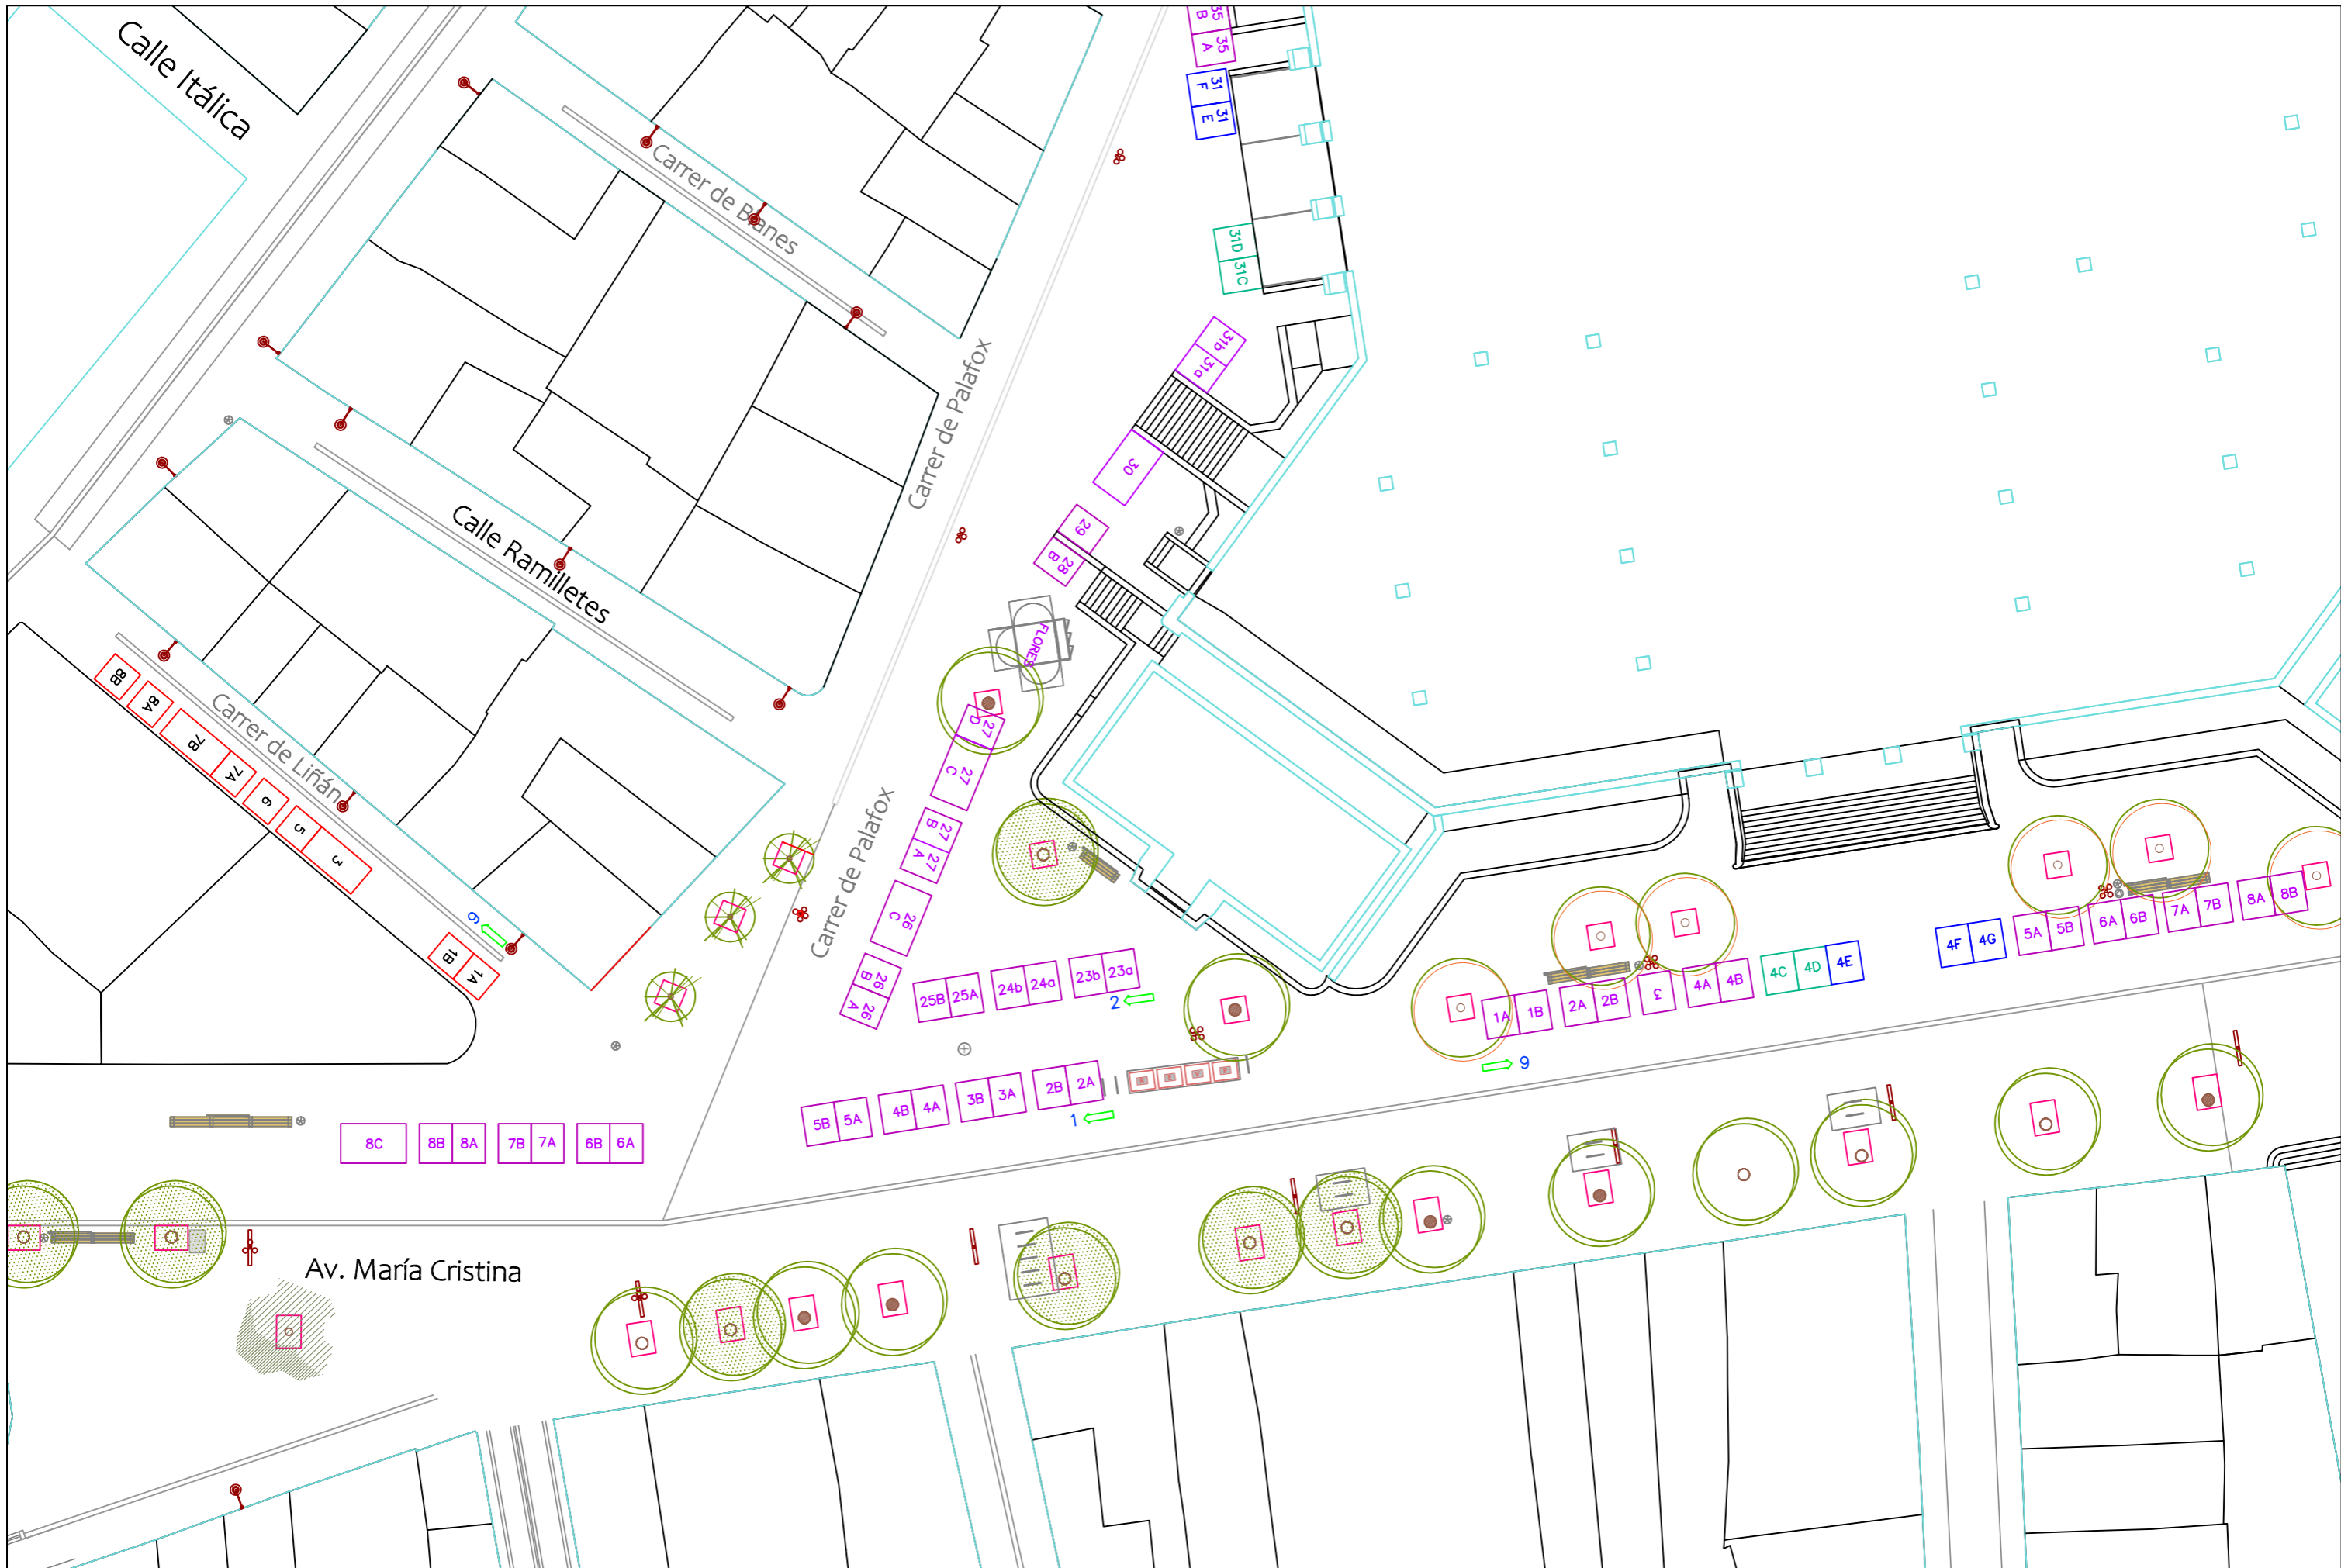

S:\OFICINA TECNICA\PLANOS MERCADOS\EXTRAORDINARIOS REVISION 2-2019\PLAZA REDONDA extraordinario revision ABRIL 2024 EXP 26-2024 (q) .dwg, Hoja 1, 30/04/2024 8:37:01

S:\OFICINA TECNICA\PLANOS MERCADOS\EXTRAORDINARIOS REVISION 2-2019\PLAZA REDONDA extraordinario revision ABRIL 2024 EXP 26-2024 (ç) .dwg, Hoja 2, 30/04/2024 8:37:47

S:\OFICINA TECNICA\PLANOS MERCADOS\EXTRAORDINARIOS REVISION 2-2019\PLAZA REDONDA extraordinario revision ABRIL 2024 EXP 26-2024 (q) .dwg, Hoja 3, 30/04/2024 8:37:59