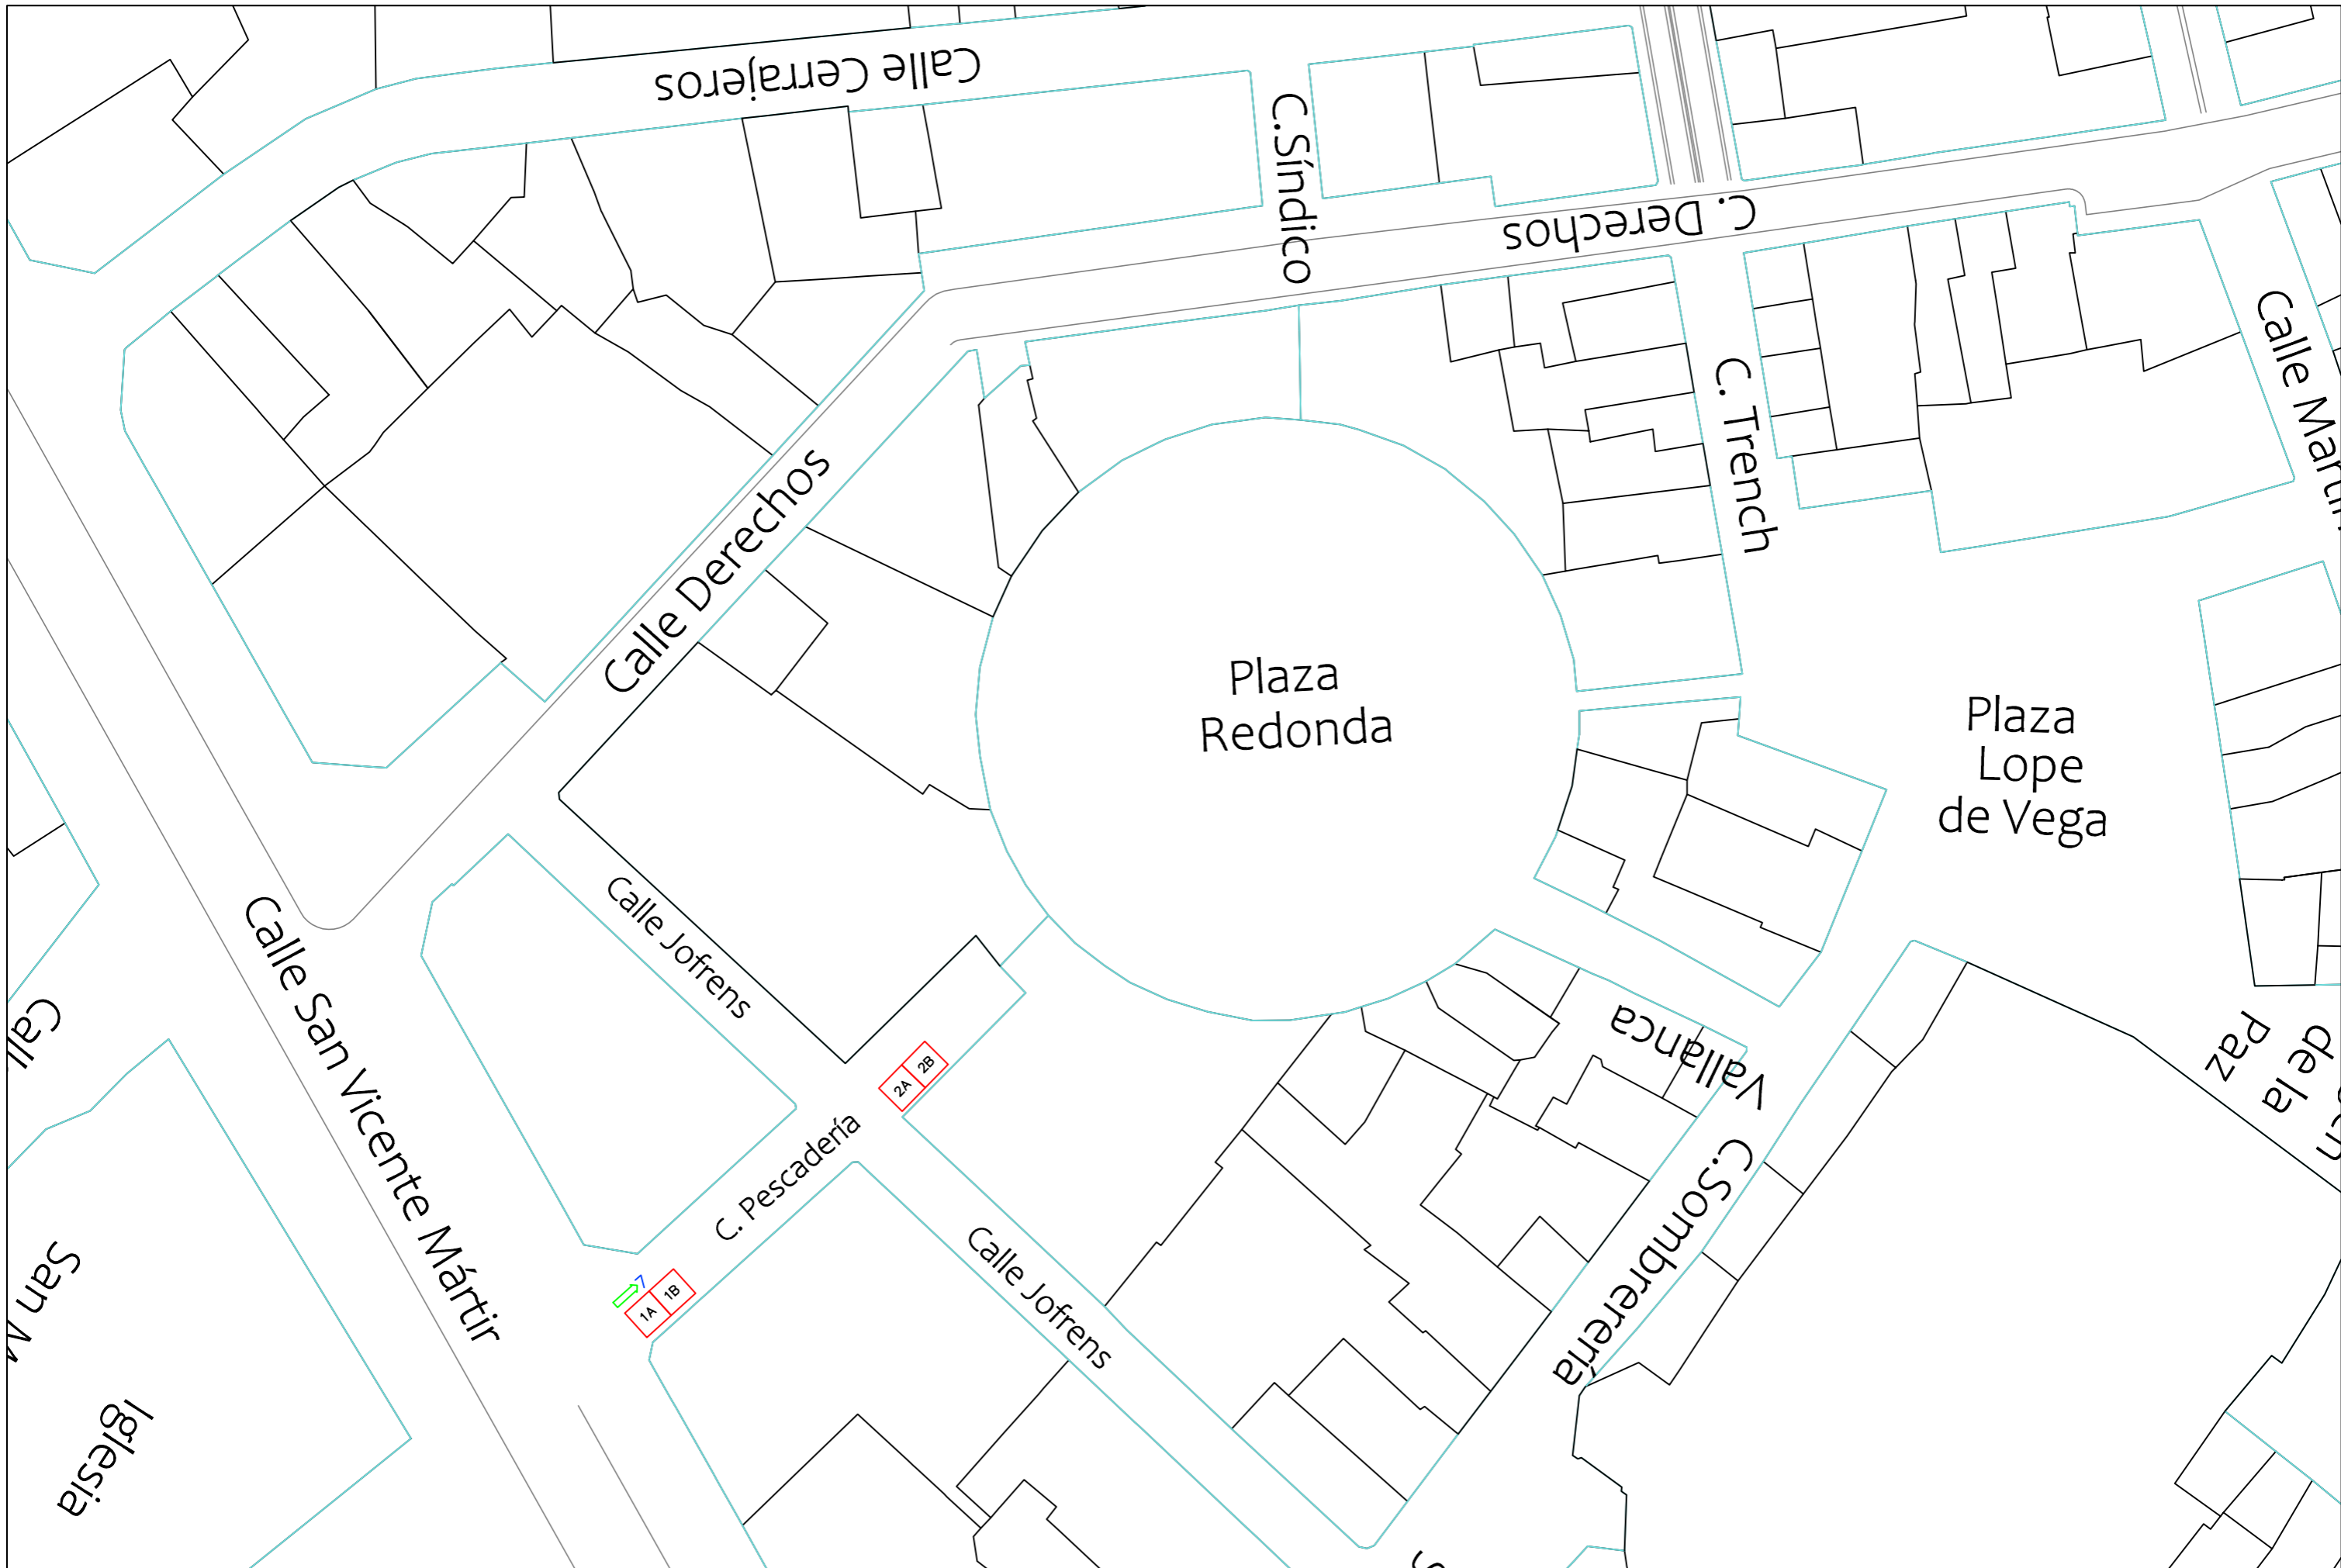

S:\OFICINA TECNICA\PLANOS MERCADOS\EXTRAORDINARIOS REVISION 2-2019\PLAZA REDONDA extraordinario revision ABRIL 2024 EXP 26-2024 (q) .dwg, Hoja 1, 30/04/2024 8:37:01

S:\OFICINA TECNICA\PLANOS MERCADOS\EXTRAORDINARIOS REVISION 2-2019\PLAZA REDONDA extraordinario revision ABRIL 2024 EXP 26-2024 (ç) .dwg, Hoja 2, 30/04/2024 8:37:47