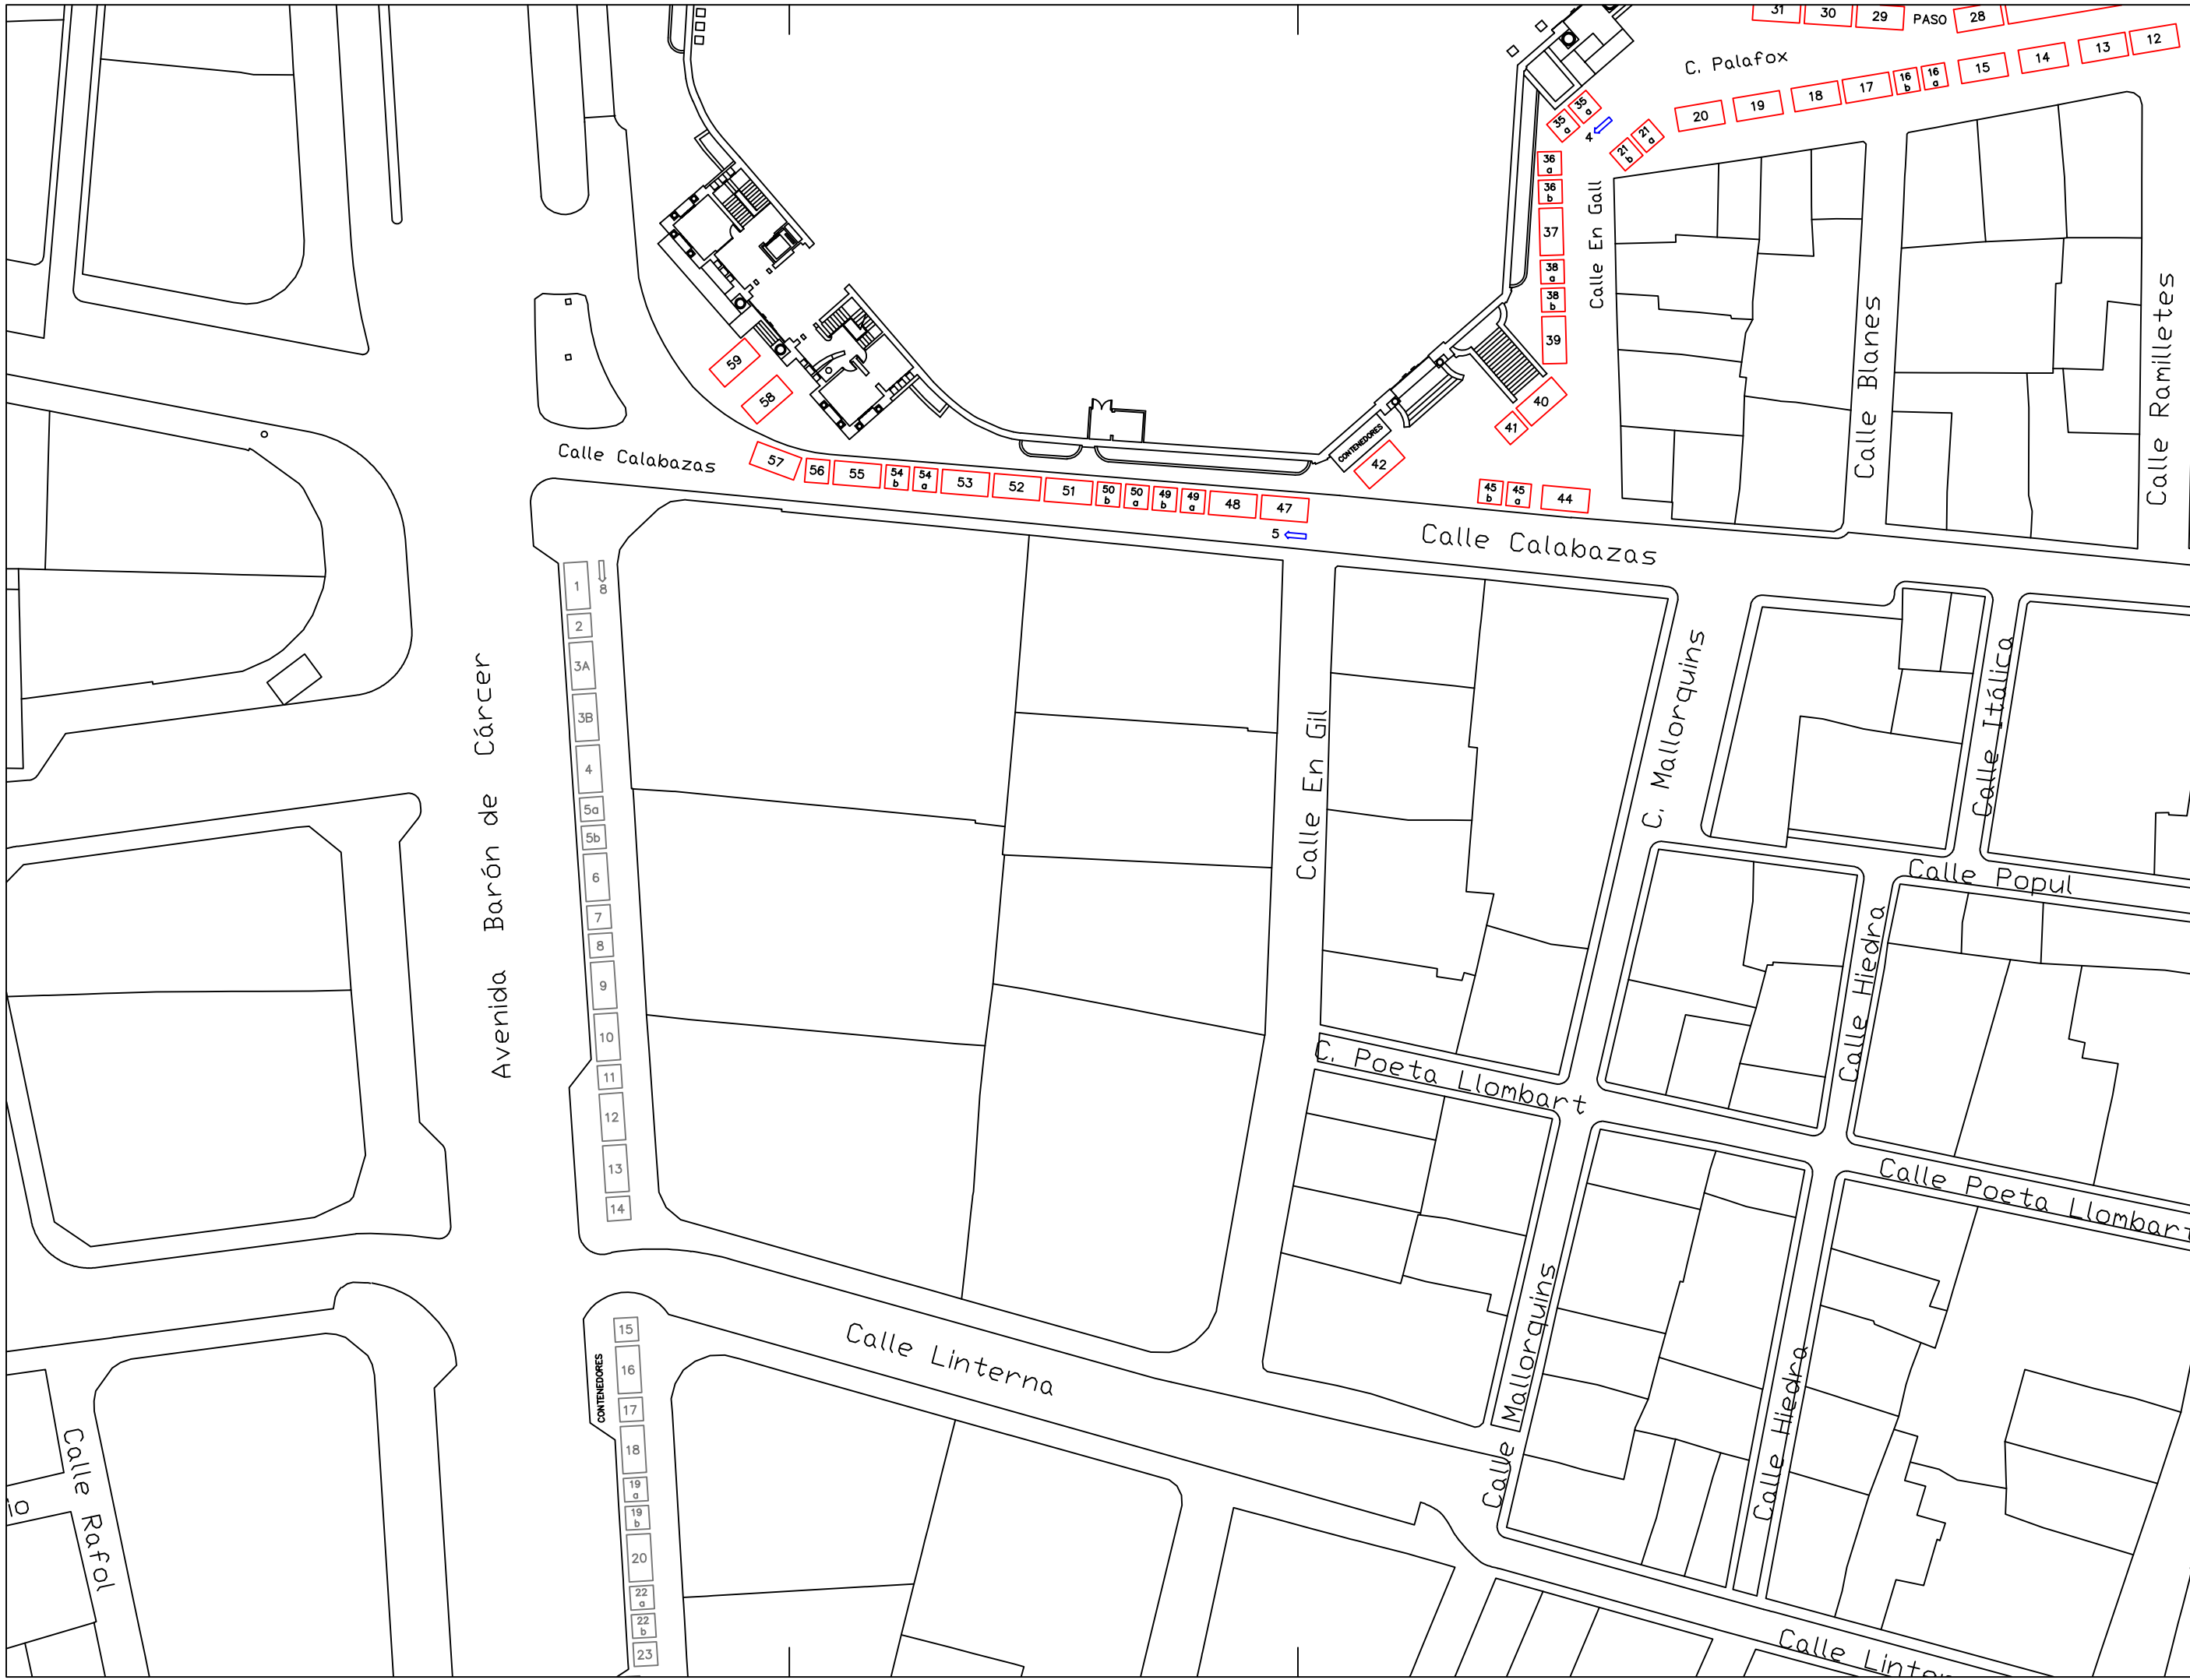

AJUNTAMENT DE VALENCIA

Of. Tecnica de Abastecimientos

PROYECTO DE: MERCADO EXTRAORDINARIO CENTRAL

PLANO DE: SITUACIÓN PÁGINA 2

FECHA: ENERO-2009

ESCALA: 1/500

PLANO N° **2**

EL ARQUITECTO MUNICIPAL

FRANCISCO RODRIGUEZ MARTI