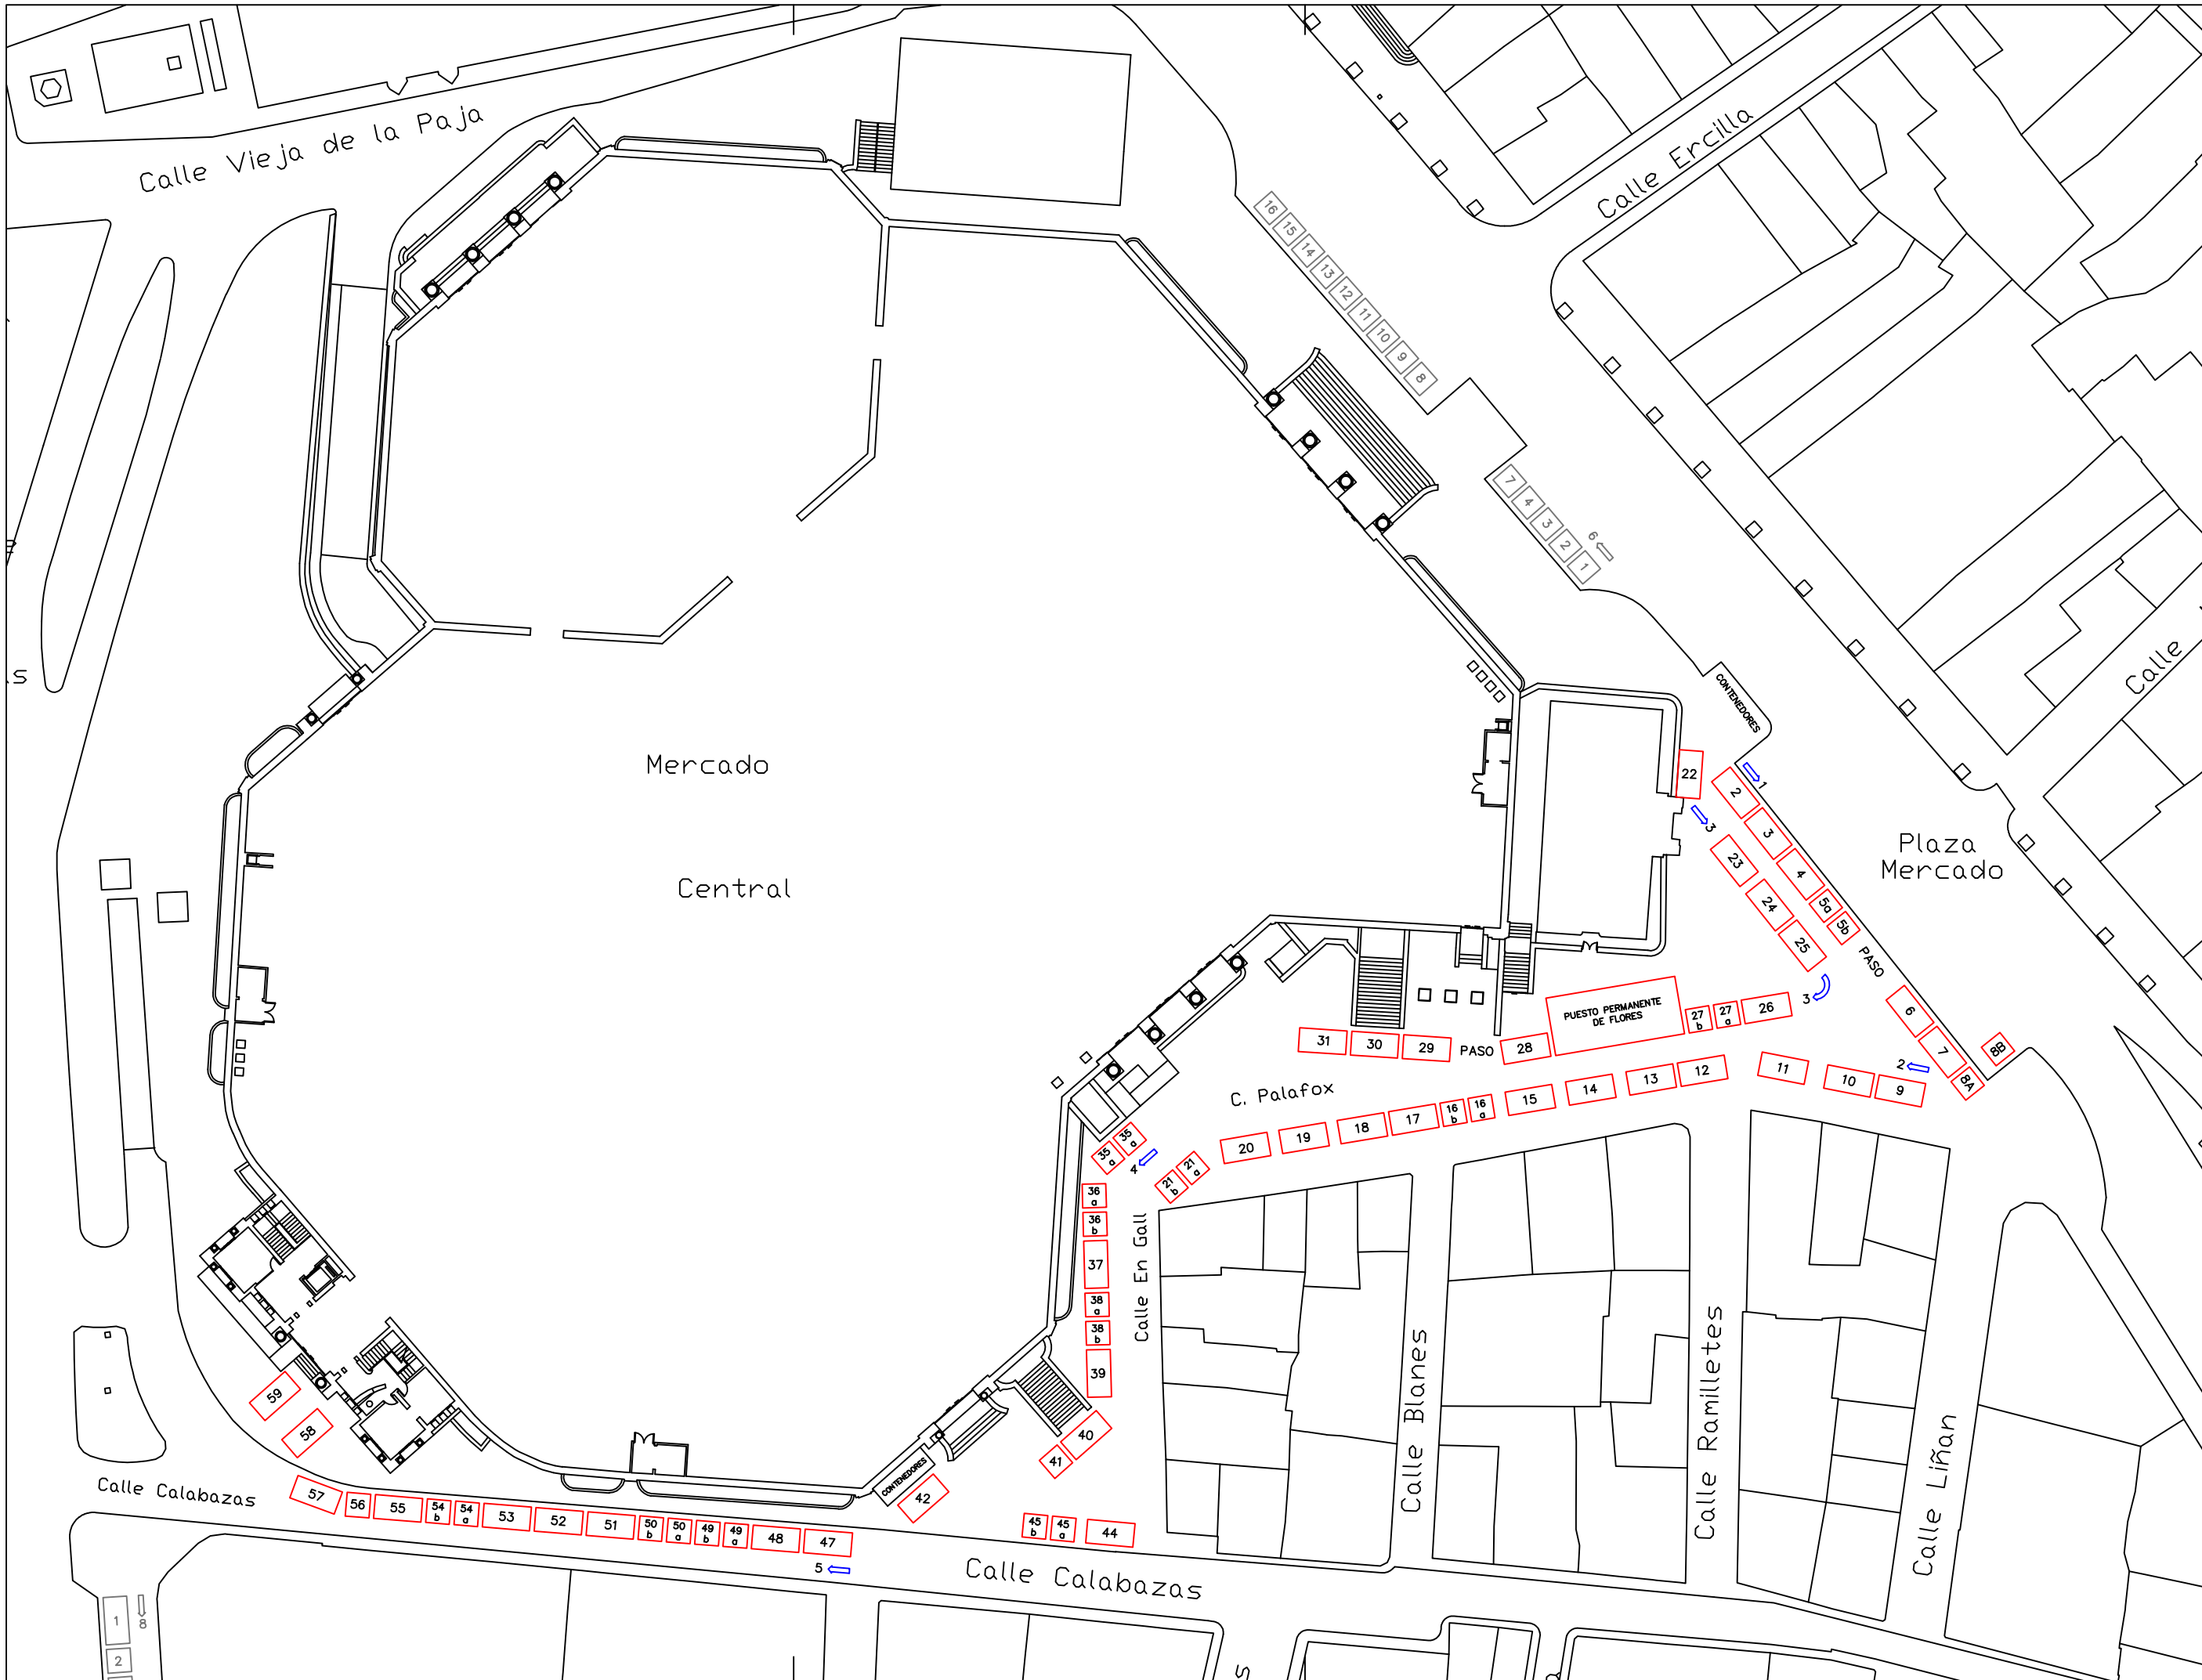

PROYECTO DE:

PLANO DE:

FECHA

ENERO-2009

ESCALA

1/500

PLANO N°

1

EL ARQUITECTO MUNICIPAL

FRANCISCO RODRIGUEZ MARTI