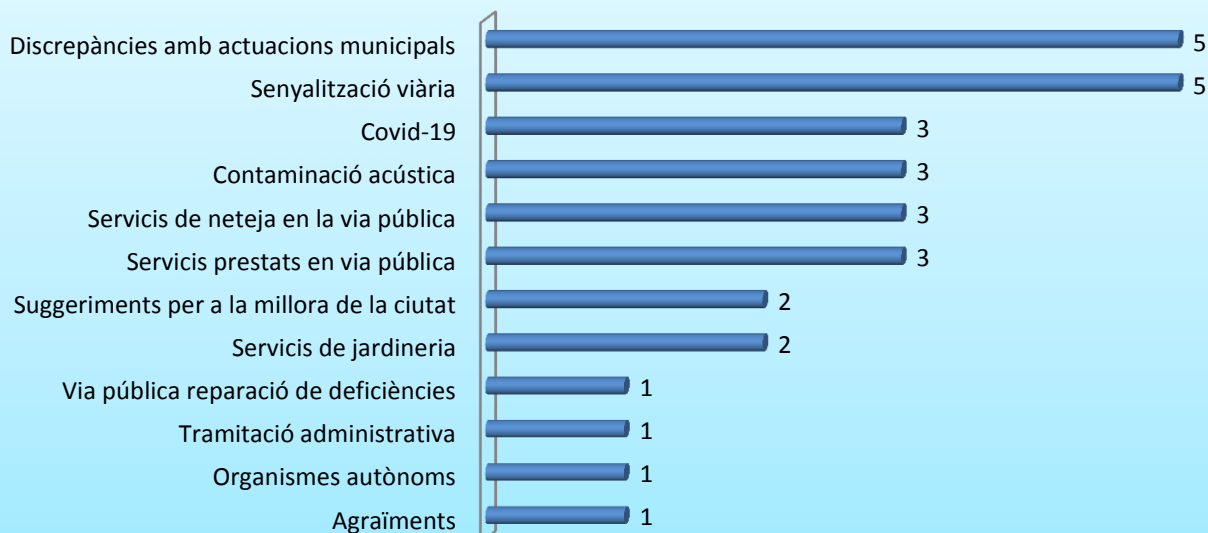

## ENTRADES PER TEMÀTICA I DISTRICTE

(del 16 de junio fins al 15 de juliol de 2020)

## Benimaclet

## Camins al Grau