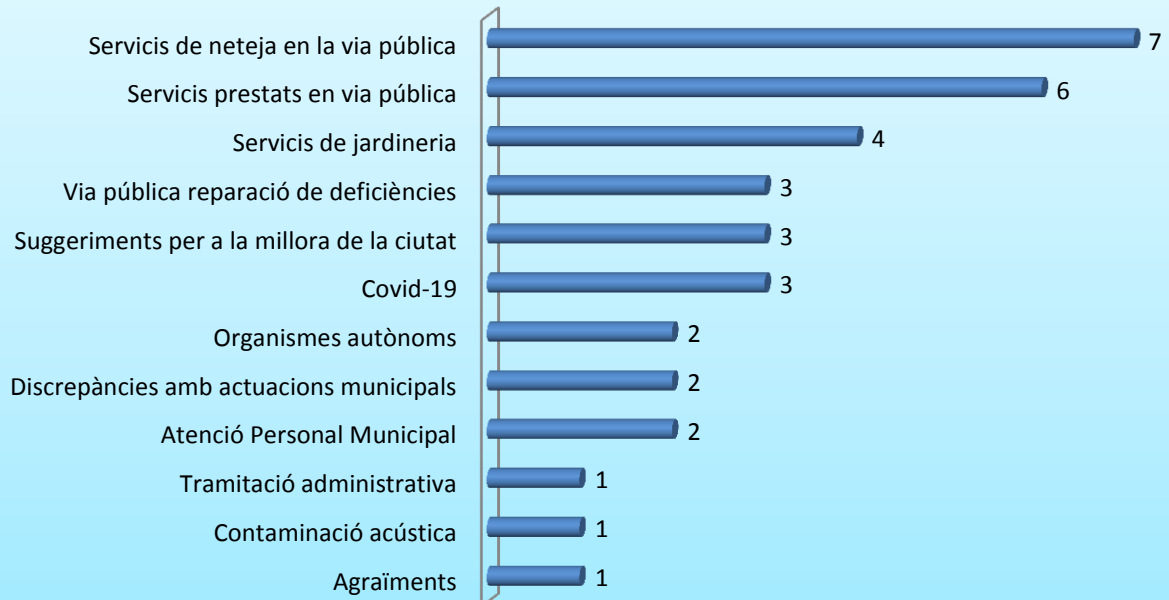

ENTRADES PER TEMÀTICA I DISTRICTE

(del 16 de setembre fins al 15 d'octubre de 2020)

Benimaclet

Camins al Grau

Campanar

Ciutat Vella

El Pla del Real

Extramurs