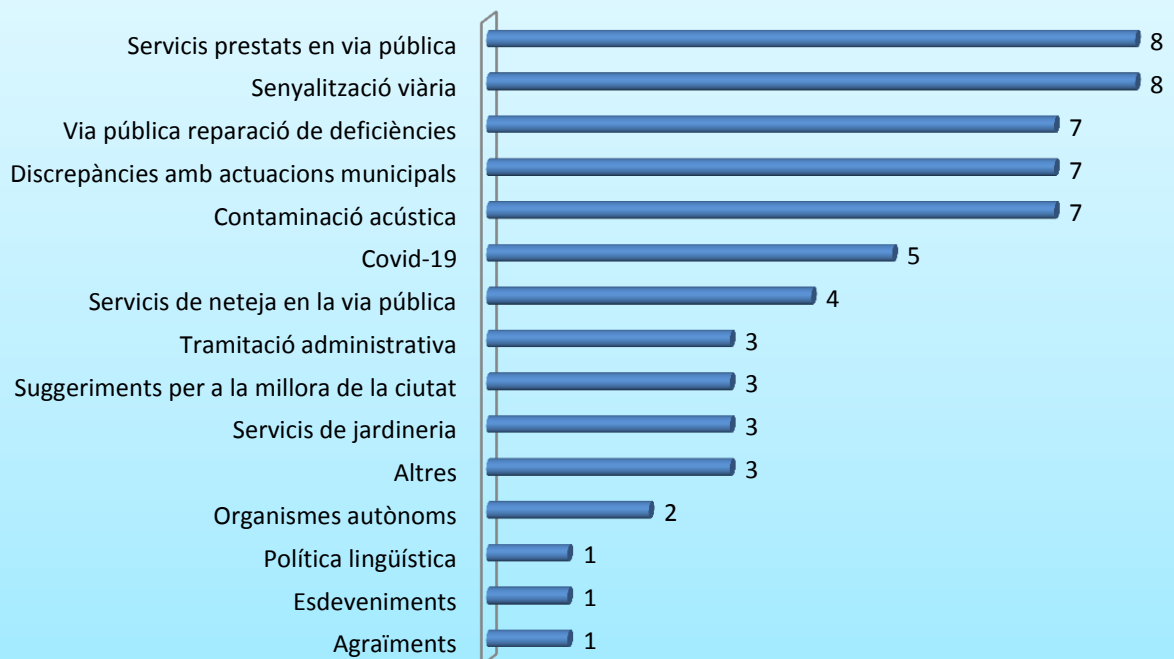

ENTRADES PER TEMÀTICA I DISTRICTE

(del 16 de setembre fins al 15 d'octubre de 2020)

Benimaclet

Camins al Grau

Campanar

Ciutat Vella

El Pla del Real

Extramurs