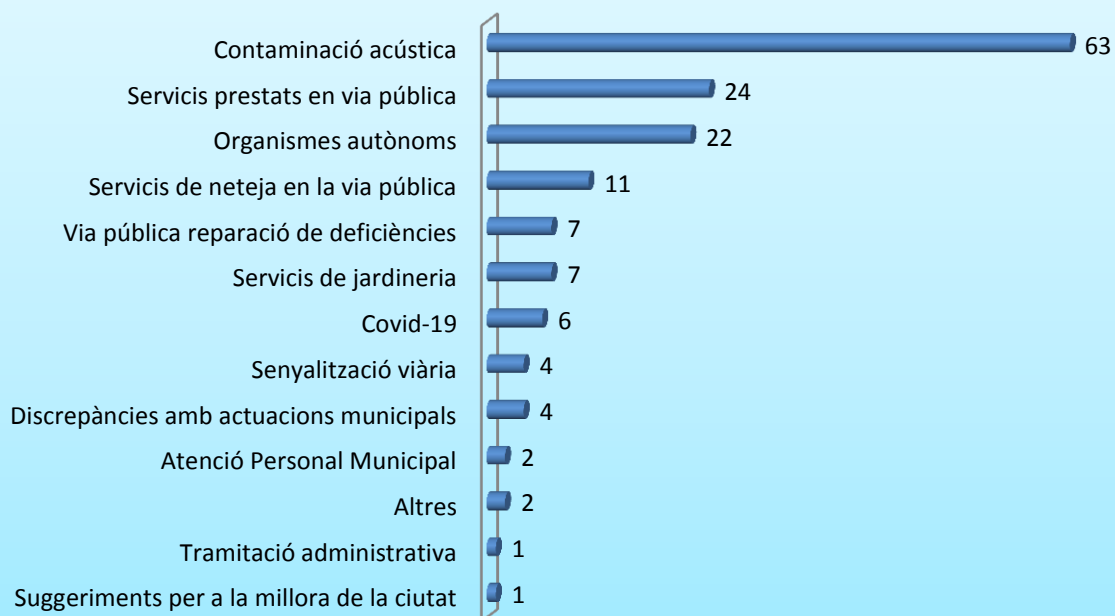

ENTRADES PER TEMÀTICA I DISTRICTE

(del 16 de setembre fins al 15 d'octubre de 2020)

Benimaclet

Camins al Grau

Campanar

Ciutat Vella

El Pla del Real

Extramurs