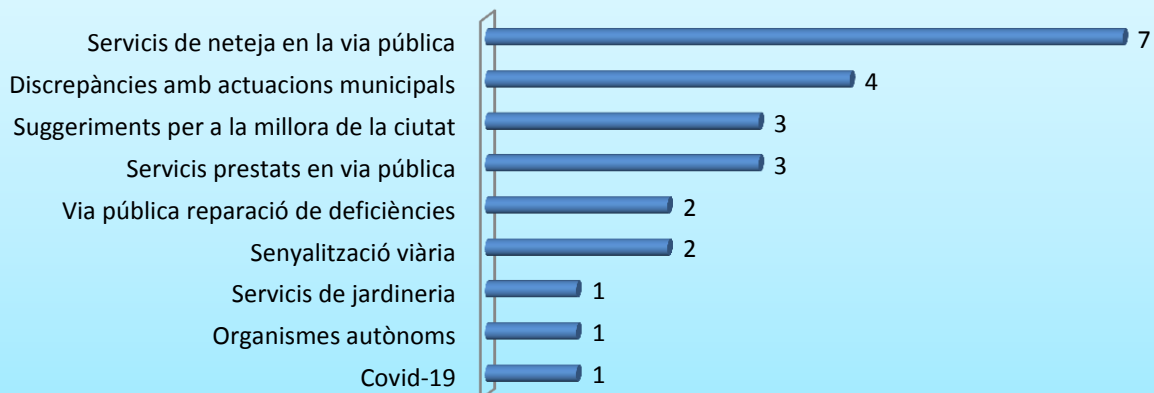

ENTRADES PER TEMÀTICA I DISTRICTE

(del 16 de setembre fins al 15 d'octubre de 2020)

Benimaclet

Camins al Grau

Campanar

Ciutat Vella

El Pla del Real

Extramurs