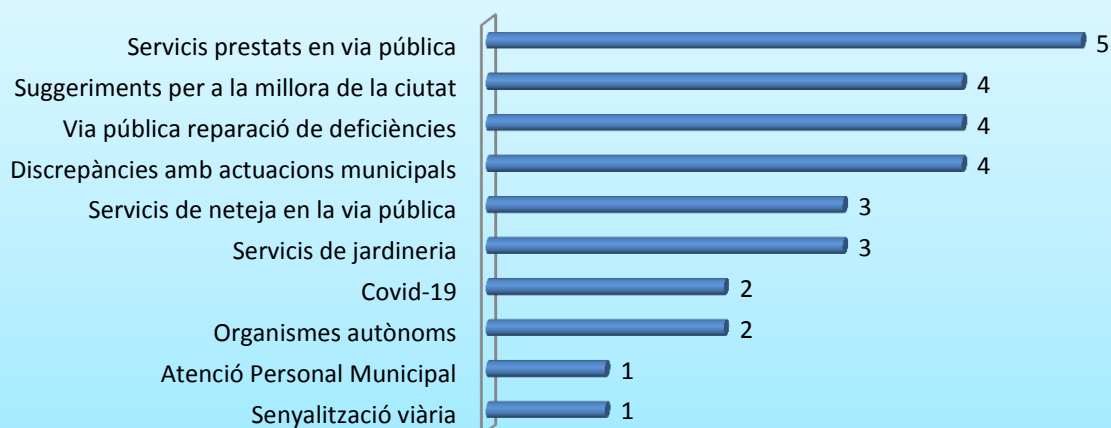

ENTRADES PER TEMÀTICA I DISTRICTE

(del 16 d'octubre fins al 15 de novembre de 2020)

Benimaclet

Camins al Grau

Campanar

Ciutat Vella

El Pla del Real

Extramurs