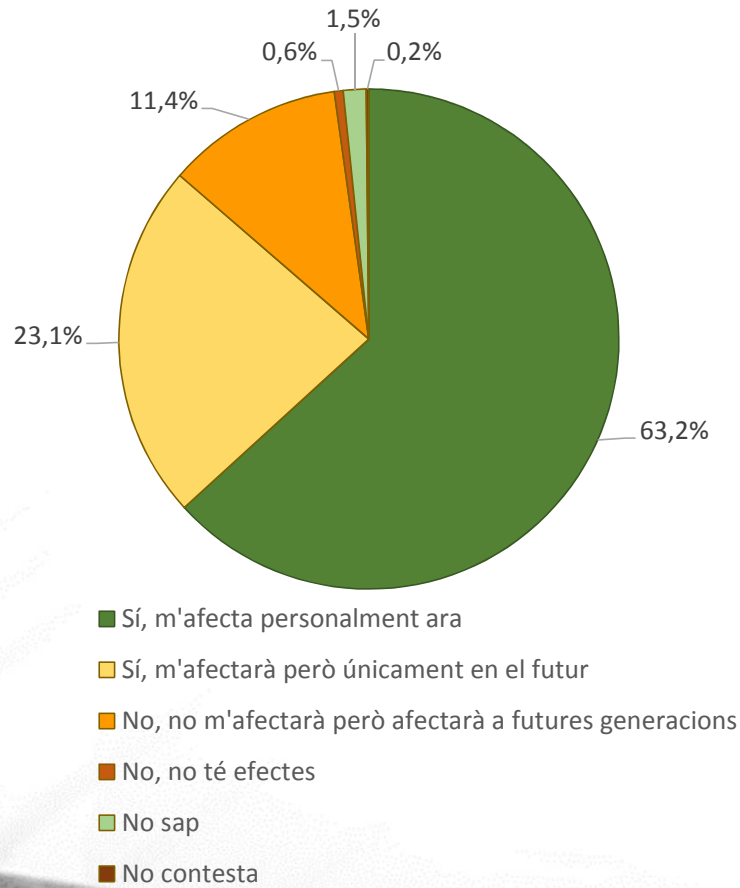

Deixar d'utilitzar el cotxe per raons mediambientals

Utilitzar els contenidors de reciclatge

Reduir el consum d'electricitat/gas

Utilització dels punts nets per a desfer-se dels aparells elèctrics

Reduir el consum de l'aigua

Comprar productes de proximitat i/o ecològics

P15 Grau d'interés respecte a les propostes d'actuació. Mitjanes (sobre 10)

P16 Personalment creu que li afecta el escalfament global?

NETEJA

P18 Quin creu que és l'aspecte més important a millorar pel que fa al manteniment i neteja al conjunt de la ciutat?

NETEJA

P20 L'últim any vostè creu que l'Ajuntament de València ha fet molt, prou, poc o gens per a millorar el manteniment de la neteja de la ciutat?

NETEJA

P21 Per avançar en la millora del comportament incívic de la ciutadania respecte al manteniment i neteja de la ciutat, què creu que hauria de fer l'Ajuntament de València?