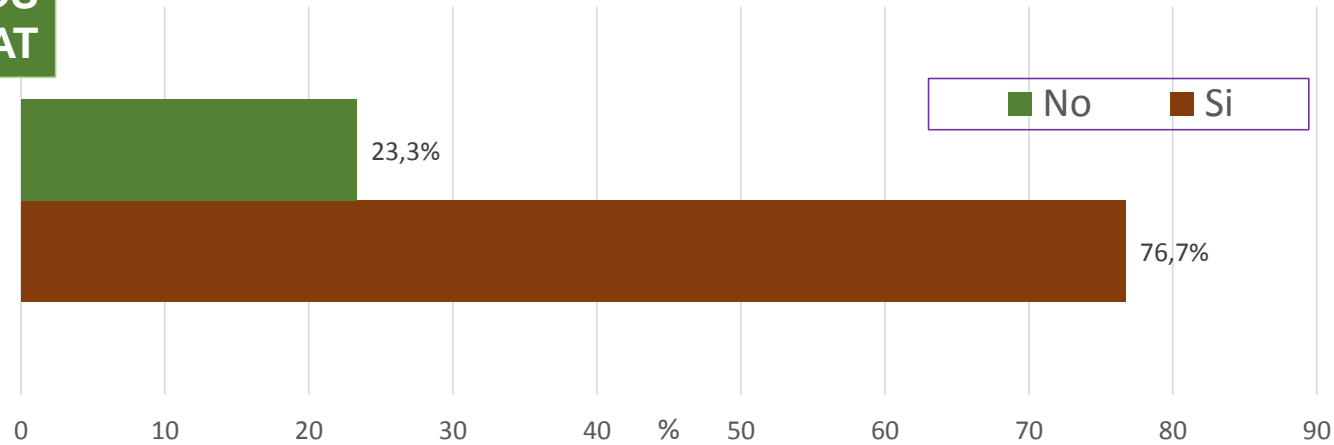

**ESP AIS VERDS
DE LA CIUTAT**

P1 L'últim any ha anat a un parc, jardí o espai verd de la ciutat?