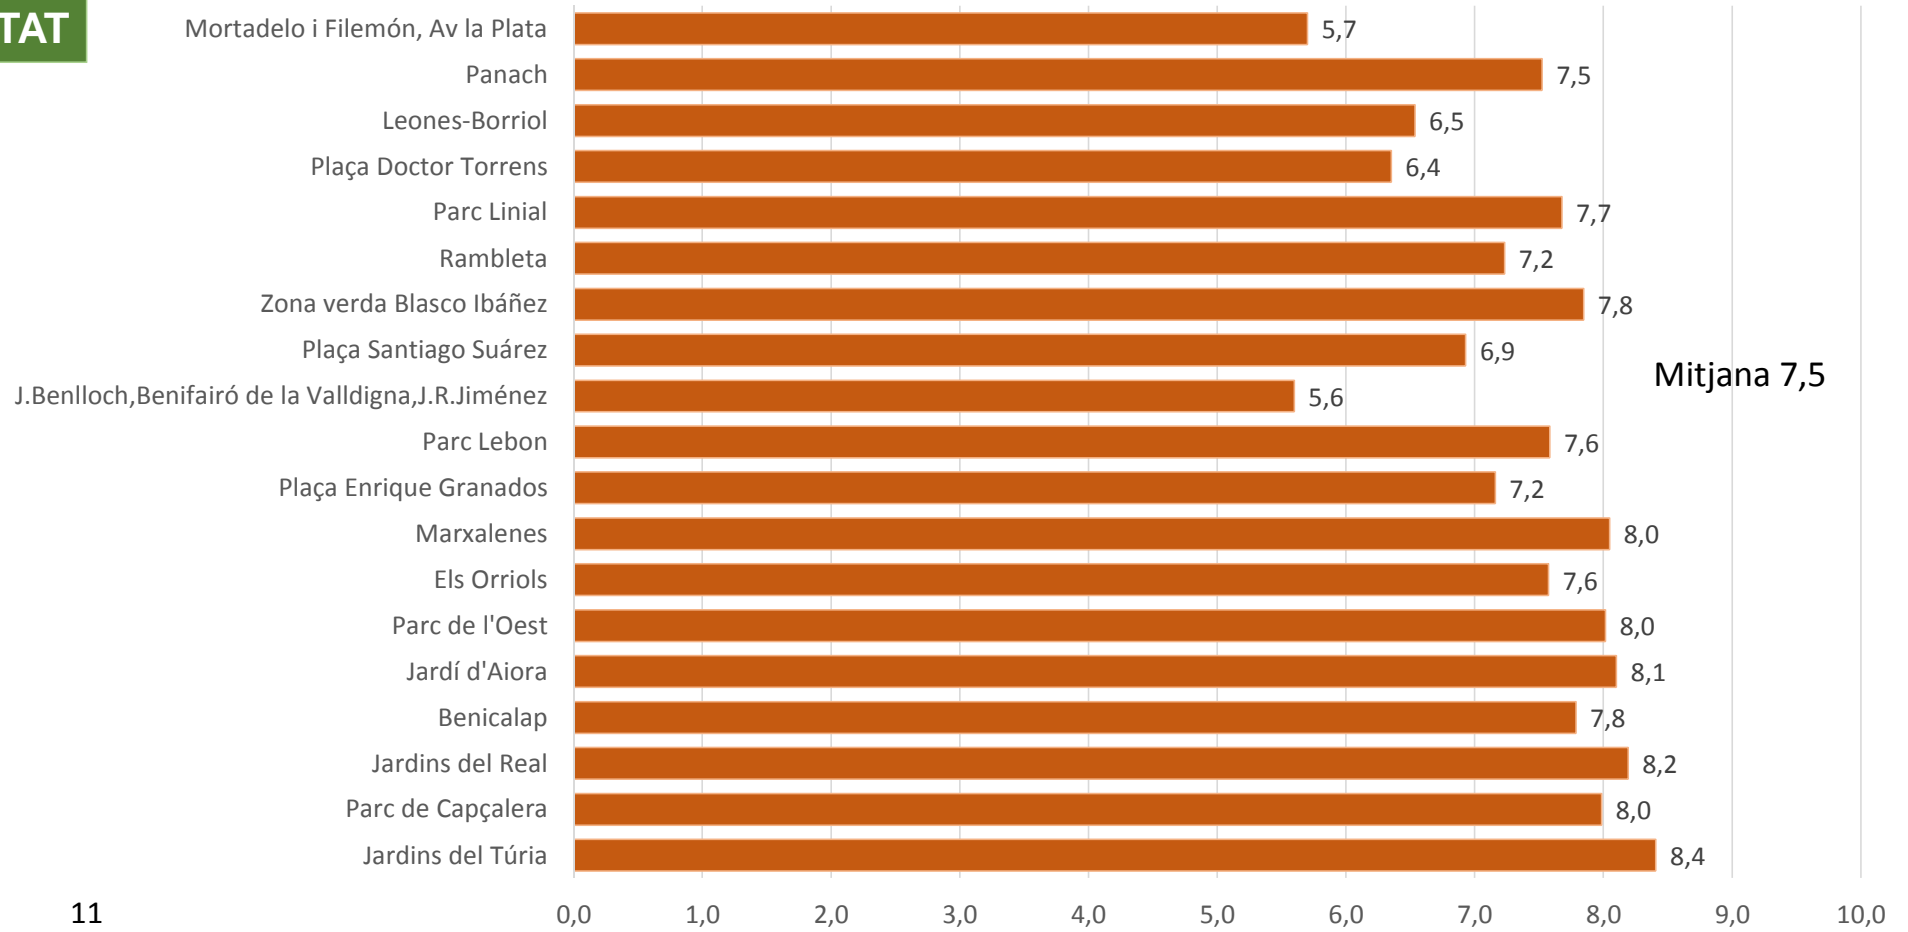

**ESPais VERDS
DE LA CIUTAT**

P 4. A quin va anar l'última vegada?. Puntuació de les persones usuàries