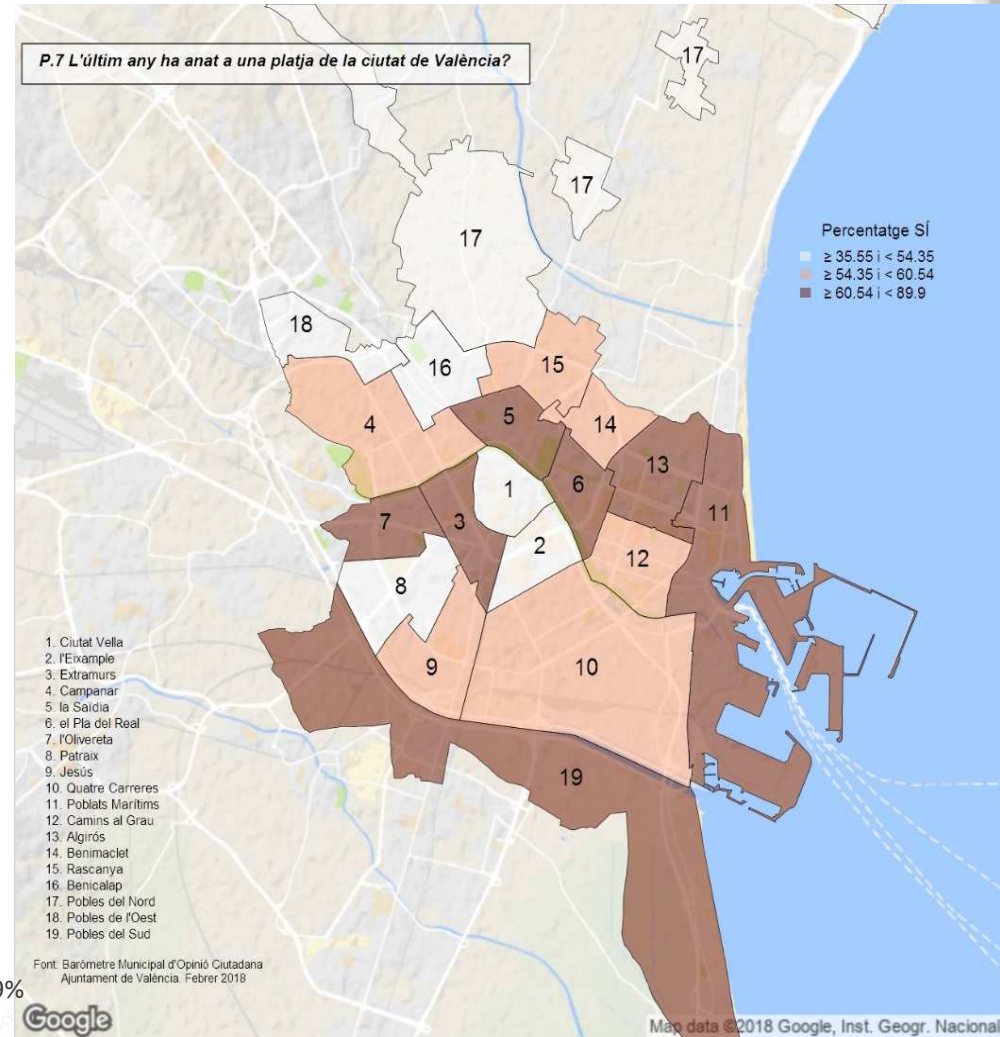

	Més visitat	Mitjana	Segon més visitat	Mitjana	Tercer més visitat	Mitjana
1. Ciutat Vella	Jardins del Túria	8,7	Carrer Hospital	6,3	Plaça Mosén Sorell	6,5
2. l'Eixample	Jardins del Túria	8,2	Parc de Capçalera	6,9	Jardins del Real	8,0
3. Extramurs	Jardins del Túria	8,1	Parc de Capçalera	8,1	Carrer Albacete / Carrer de Marvà	6,2
4. Campanar	Parc de Marxalenes	7,6	Jardins del Túria	8,4	Parc de Capçalera	8,2
5. la Saïdia	Jardins del Real	8,6	Parc de Marxalenes	8,2	Jardins del Túria	9,1
6. el Pla del Real	Jardins del Túria	8,6	Jardins del Real	8,4	Jardí Blasco Ibáñez	6,8
7. l'Olivereta	Jardins del Túria	8,0	Parc de l'Oest	7,6	Parc de Capçalera	8,0
8. Patraix	Plaça Enrique Granados	7,2	Jardins del Túria	8,4	Parc de l'Oest	8,6
9. Jesús	Plaça Santiago Suárez	6,9	Parc de Rambleta	7,2	Jardins del Túria	8,0
10. Quatre Carreres	Jardins del Túria	8,7	Malilla / Nova Fe / Parc de les granotes	5,5	Plaça Doctor Torrens	6,4
11. Poblat Marítims	Jardins del Túria	8,5	Parc Carrer Doctor Lluç	5,9	Serreria / Just Vilar / Mercat del Cabanyal	6,8
12. Camins al Grau	Parc Gas Lebón	7,5	Jardí d'Aiora	7,7	Jardins del Túria	8,5
13. Algirós	Jardí d'Aiora	8,5	Jardins del Túria	8,8	Jardí Blasco Ibáñez	8,1
14. Benimaclet	Av. Valladolid - C/ Dolores Marqués	6,6	Jardins del Real	8,4	C/ Guardia Civil - Pl. Alcalde Domingo Torres	8,0
15. Rascanya	Parc d'Orriols	7,5	Plaça Bisbe Laguarda	6,2	Plaça Tossal del Rei	6,2
16. Benicalap	Parc de Benicalap	7,8	Parc Lineal de Benimàmet	8,7	Parc de Capçalera	9,0
17. Pobles del Nord	Jardins del Túria	8,3	Carrer Joan Ballester	7,3	Jardins del Real	8,5
18. Pobles de l'Oest	Jardí de Panach	7,5	Parc Lineal de Benimàmet	7,3	Jardí del Polifilo	8,2
19. Pobles del Sud	Carre Ador / José Siurana	5,3	Parc de Capçalera	9,1	Jardins del Túria	8,9

■ Espais per a l'activitat física i la recreació
■ Banys públics
■ Espais de jocs infantils

PLATGES

P.7 L'últim any ha anat a una platja de la ciutat?

P.8 Em podria dir a quina platja va anar l'última vegada?