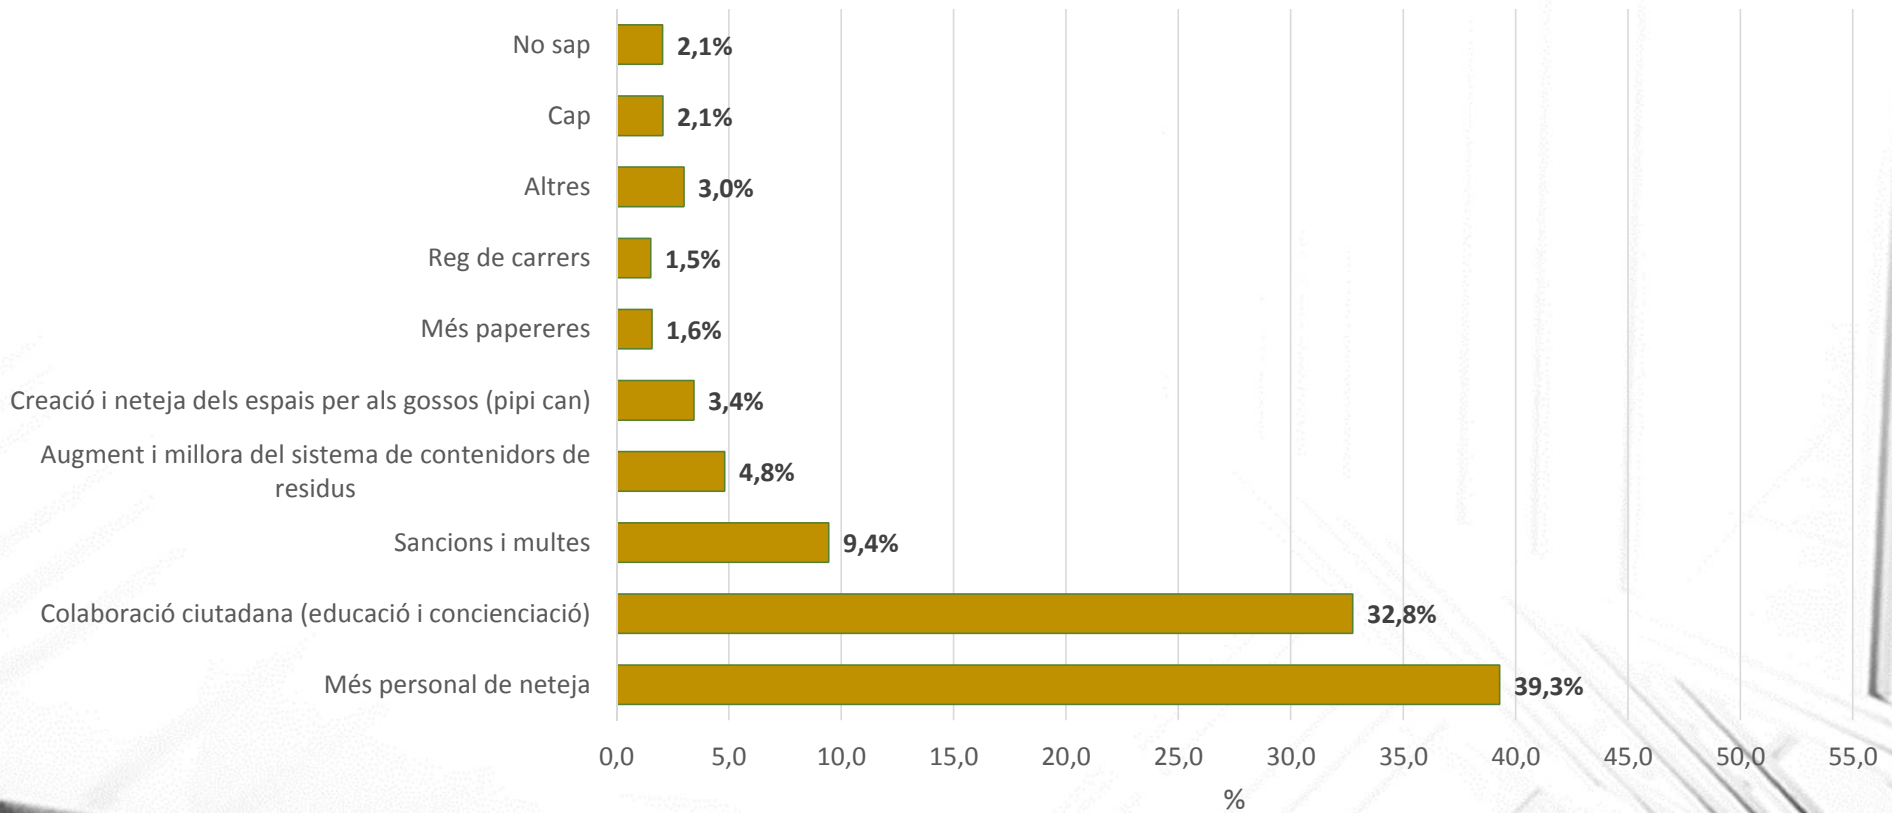

Comprar productes de proximitat i/o ecològics

P15 Grau d'interés respecte a les propostes d'actuació. Mitjanes (sobre 10)

P16 Personalment creu que li afecta el escalfament global?

NETEJA

P18 Quin creu que és l'aspecte més important a millorar pel que fa al manteniment i neteja al conjunt de la ciutat?