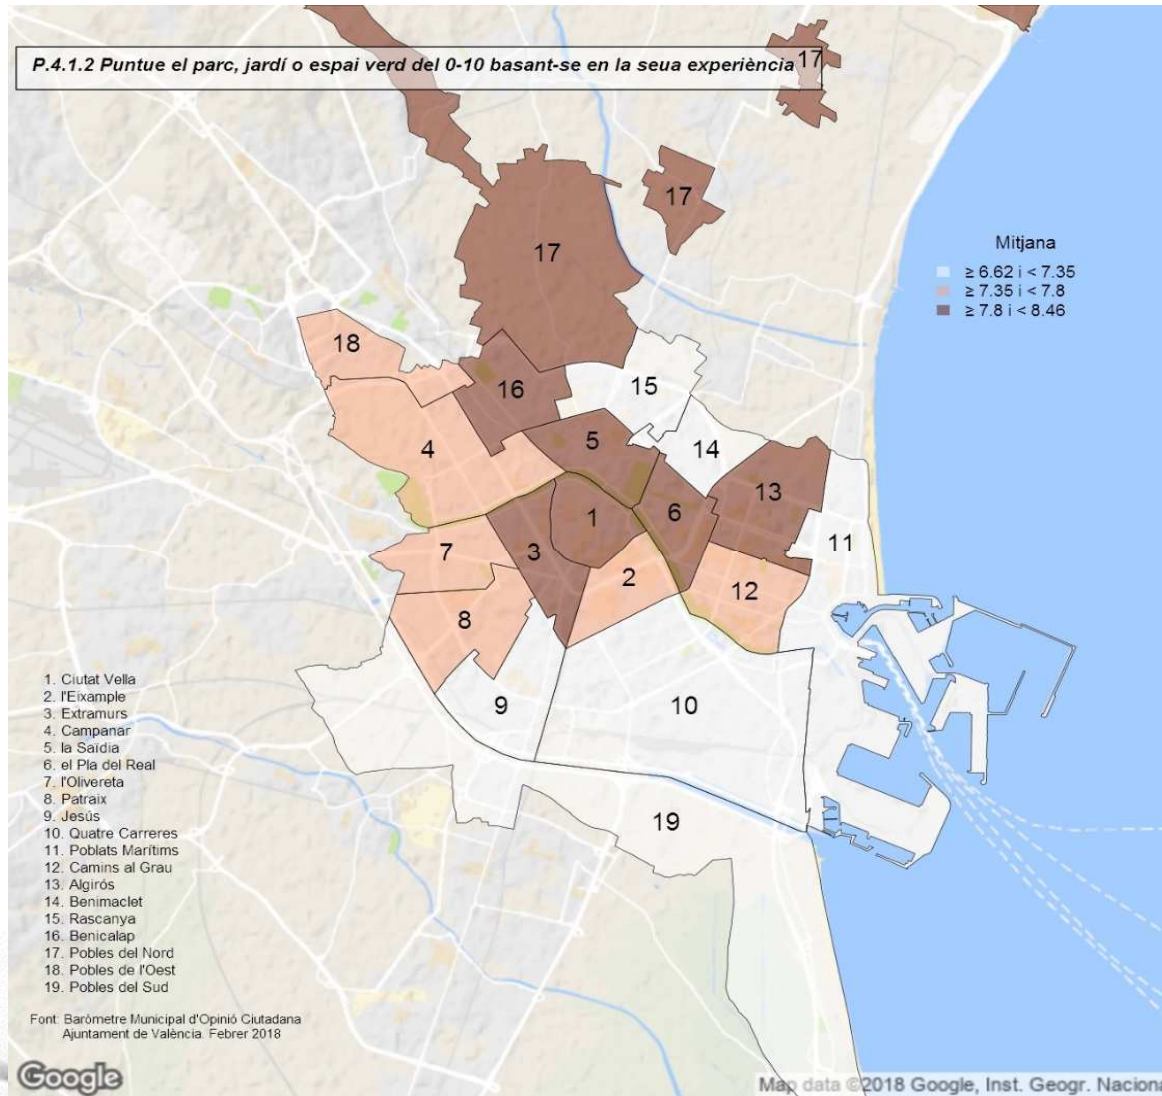

Mitjana= 76,7%

**ESPais VERDS
DE LA CIUTAT**

P3 Quan va a un parc, jardí o espai verd, que hi acostuma a fer?

**ESPais VERDS
DE LA CIUTAT**

P4 Qualifique (0-10) l'últim espai verd on va estar

**ESP AIS VERDS
DE LA CIUTAT**

Mitjana de la ciutat
7,5

**ESPAIS VERDS
DE LA CIUTAT**

P 4. A quin va anar l'última vegada?. Espais verds amb més percentatge d'usuaries

**ESPAIS VERDS
 DE LA CIUTAT**
P 4. A quin va anar l'última vegada?. Espais verds amb més percentatge d'usuaris