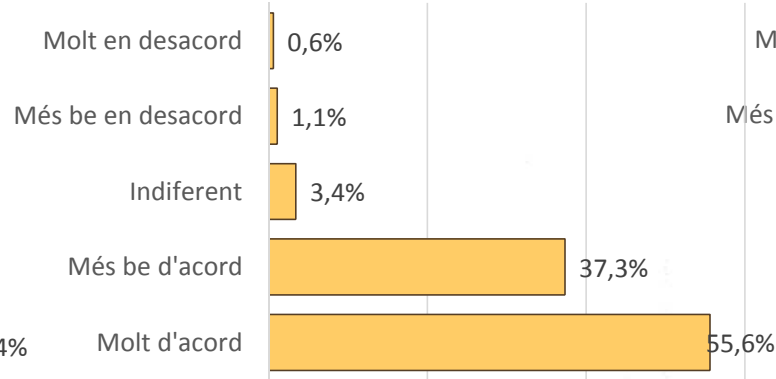

Cal recolzar des de AAPP la utilització d'energies renovables?