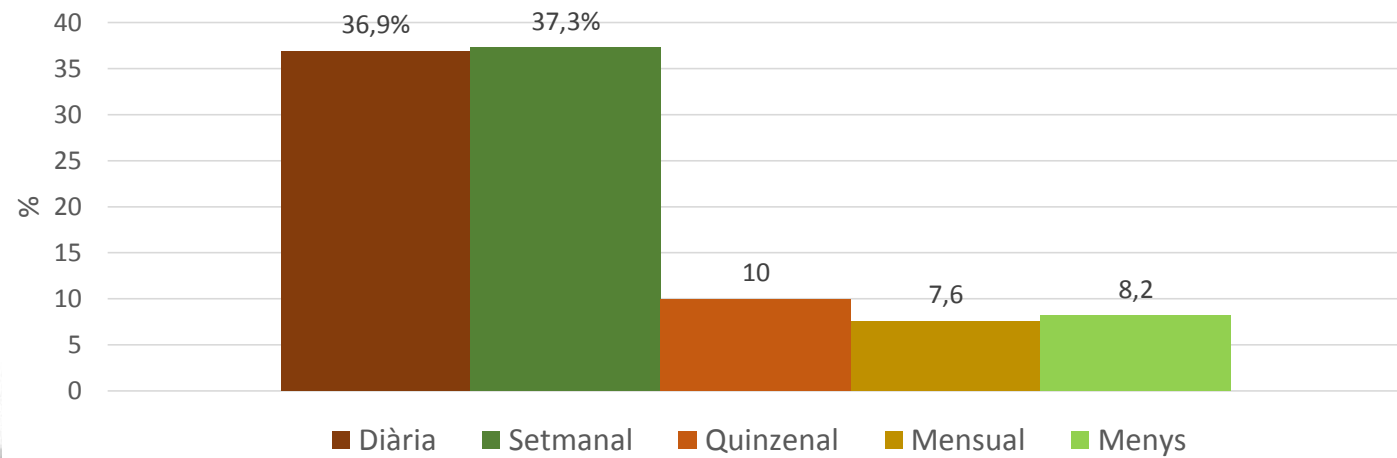

AJUNTAMENT DE VALÈNCIA
OFICINA D'ESTADÍSTICA

BARÒMETRE MUNICIPAL D'OPINIÓ CIUTADANA

Avanç de resultats - **Febrer 2018**

FITXA TÈCNICA

- **Àmbit:** Ciutat de València
- **Univers:** Població de 18 i més anys empadronats a la ciutat; 660.822 persones
- **Tamany de la mostra:**
 - Teòrica: 2.300 entrevistes
 - Real: 2.301 entrevistes
- **Metodologia:**
 - Entrevista personal al carrer
- **Disseny mostral:**
 - Aleatori per quotes de sexe, edat i relació amb l'activitat econòmica per Districte
 - Distribució a proporcional
 - Ponderació per tamany poblacional del barri

FITXA TÈCNICA

- **Punts de mostreig. 287 adreces aleatòries**
- **Recorregut de camp per tots els barris**
- **Error teòric mostreig per a la ciutat. 2%**
- **Error real mostreig per a la ciutat. 2%**
- **Error teòric per als districtes. Entre 8,2% (Dt 10) i 10% (Dt 17)**
- **Treball de camp:**
 - **Data: desembre/2017 –febrer/2018**
 - **Empresa: SONMERCA SL**

**ESP AIS VERDS
DE LA CIUTAT**

P1 L'últim any ha anat a un parc, jardí o espai verd de la ciutat?

P2 Amb quina freqüència hi acostuma a anar?

**ESPais VERDS
DE LA CIUTAT**

P1. L'últim any ha anat a un parc, jardí o espai verd de la ciutat?. Si