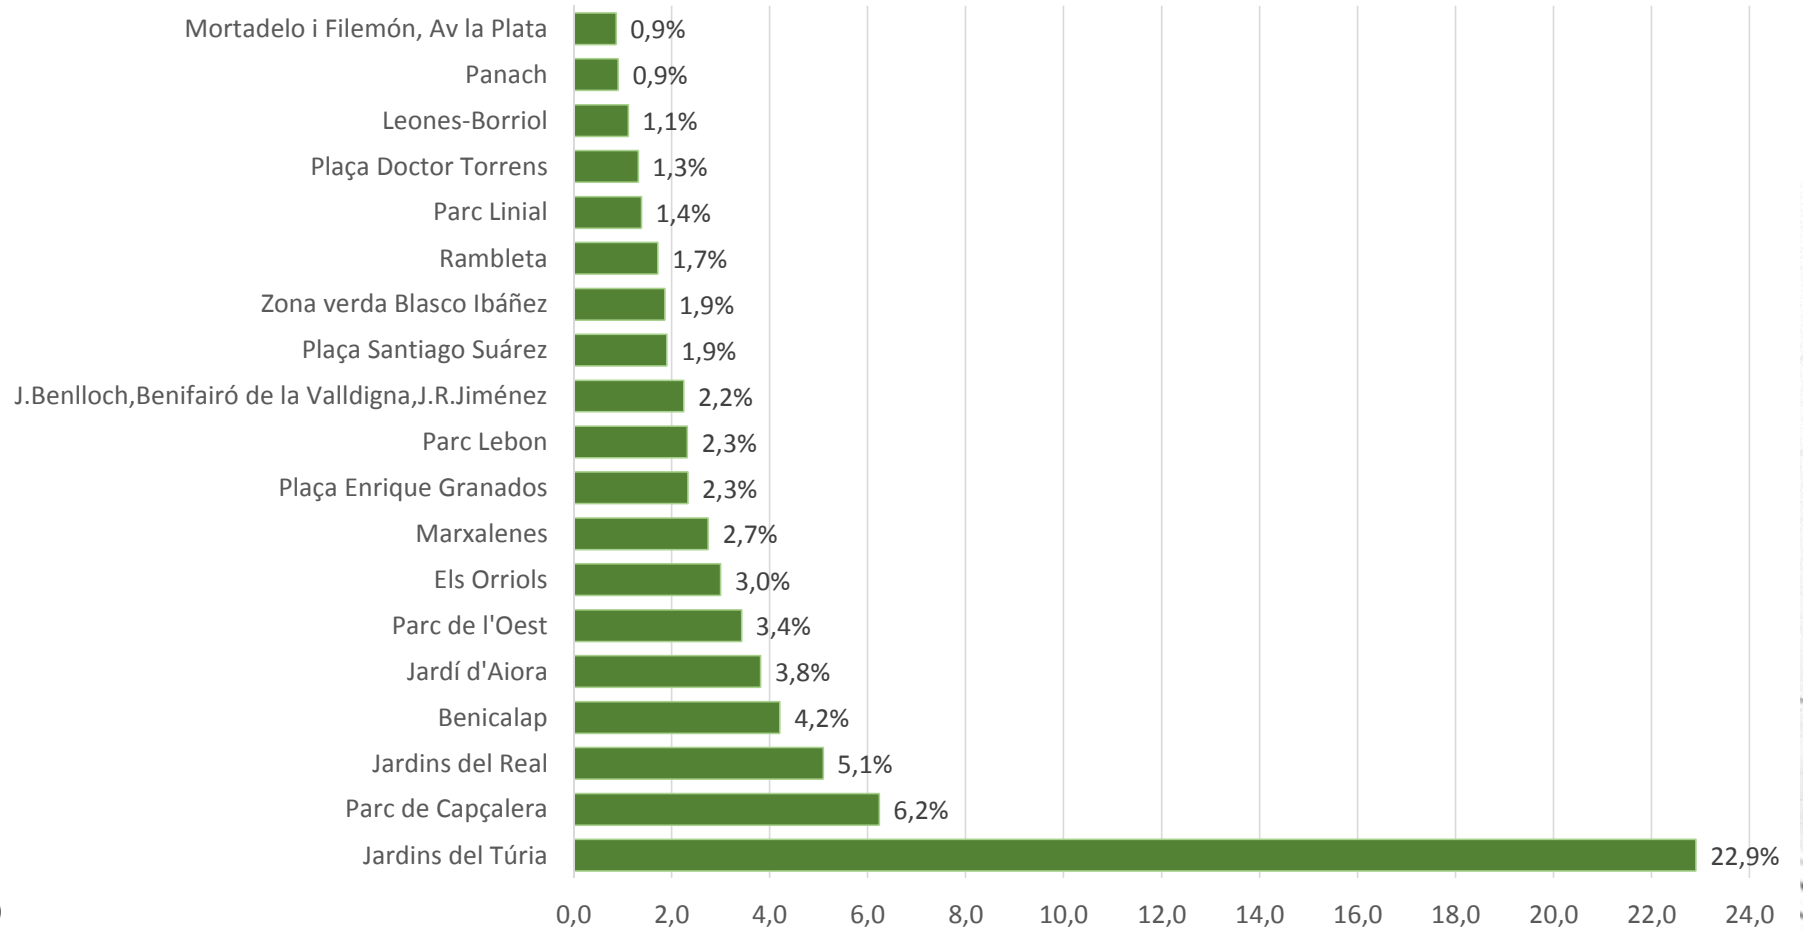

**ESP AIS VERDS
DE LA CIUTAT**

P1 L'últim any ha anat a un parc, jardí o espai verd de la ciutat?

P2 Amb quina freqüència hi acostuma a anar?

**ESPais VERDS
DE LA CIUTAT**

P1. L'últim any ha anat a un parc, jardí o espai verd de la ciutat?. Si

Mitjana= 76,7%

**ESPais VERDS
DE LA CIUTAT**

P3 Quan va a un parc, jardí o espai verd, que hi acostuma a fer?

**ESPais VERDS
DE LA CIUTAT**

P4 Qualifique (0-10) l'últim espai verd on va estar

**ESP AIS VERDS
DE LA CIUTAT**

Mitjana de la ciutat
7,5

**ESPAIS VERDS
DE LA CIUTAT**

P 4. A quin va anar l'última vegada?. Espais verds amb més percentatge d'usuaries

**ESPAIS VERDS
 DE LA CIUTAT**
P 4. A quin va anar l'última vegada?. Espais verds amb més percentatge d'usuaris