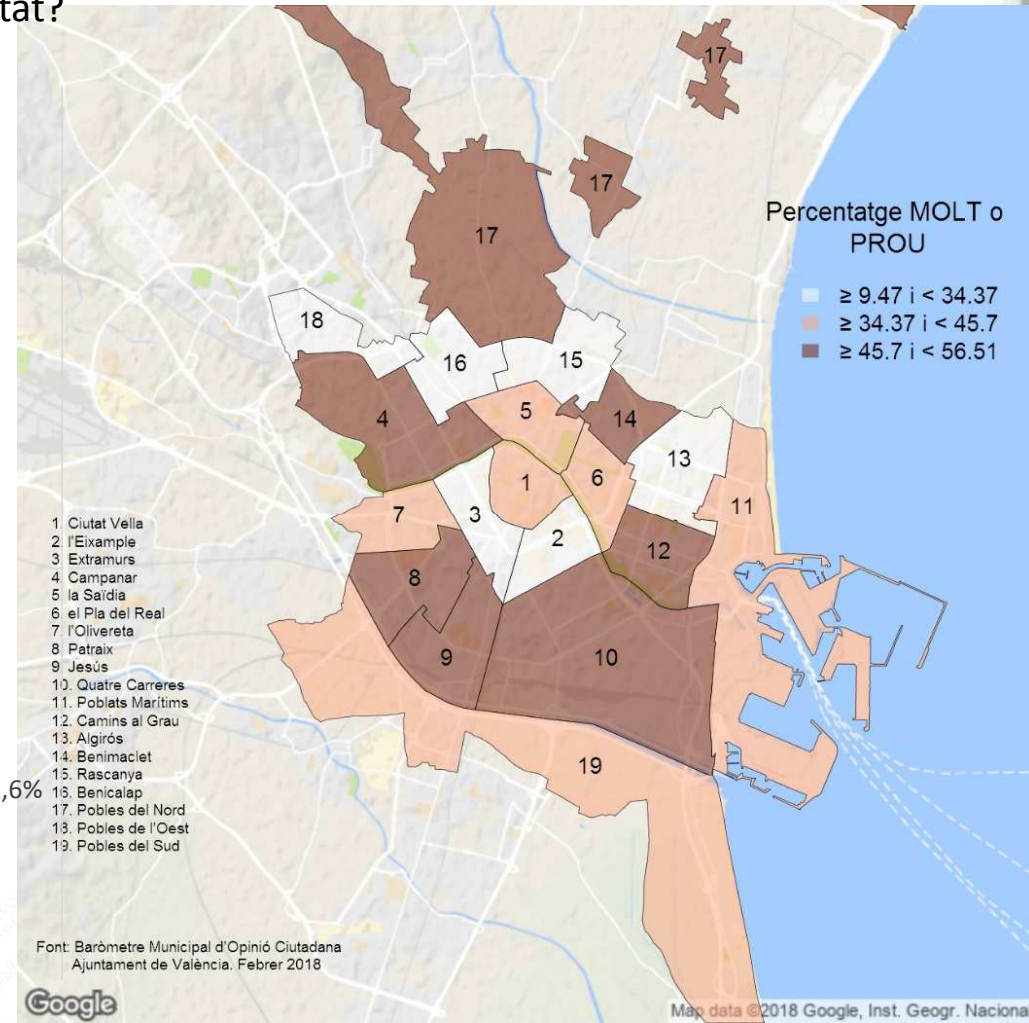

NETEJA

P20 L'últim any vostè creu que l'Ajuntament de València ha fet molt, prou, poc o gens per a millorar el manteniment de la neteja de la ciutat?