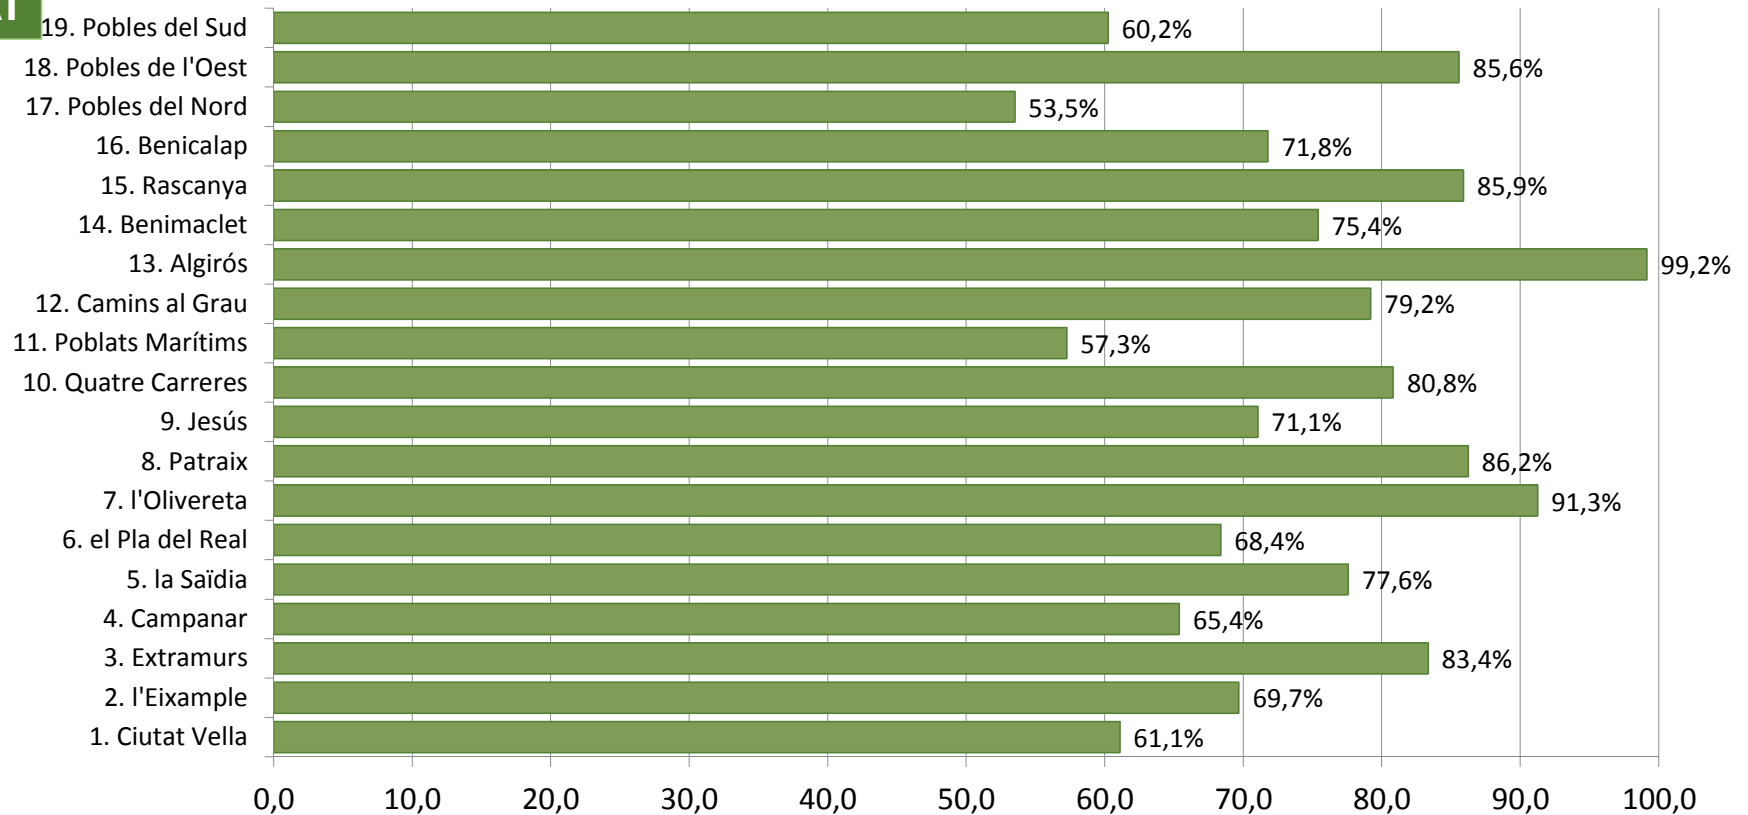

FITXA TÈCNICA

- **Punts de mostreig. 287 adreces aleatòries**
- **Recorregut de camp per tots els barris**
- **Error teòric mostreig per a la ciutat. 2%**
- **Error real mostreig per a la ciutat. 2%**
- **Error teòric per als districtes. Entre 8,2% (Dt 10) i 10% (Dt 17)**
- **Treball de camp:**
 - **Data: desembre/2017 –febrer/2018**
 - **Empresa: SONMERCA SL**

**ESP AIS VERDS
DE LA CIUTAT**

P1 L'últim any ha anat a un parc, jardí o espai verd de la ciutat?

P2 Amb quina freqüència hi acostuma a anar?

**ESPais VERDS
DE LA CIUTAT**

P1. L'últim any ha anat a un parc, jardí o espai verd de la ciutat?. Si

Mitjana= 76,7%

**ESPais VERDS
DE LA CIUTAT**

P3 Quan va a un parc, jardí o espai verd, que hi acostuma a fer?

**ESPais VERDS
DE LA CIUTAT**

P4 Qualifique (0-10) l'últim espai verd on va estar

**ESP AIS VERDS
DE LA CIUTAT**