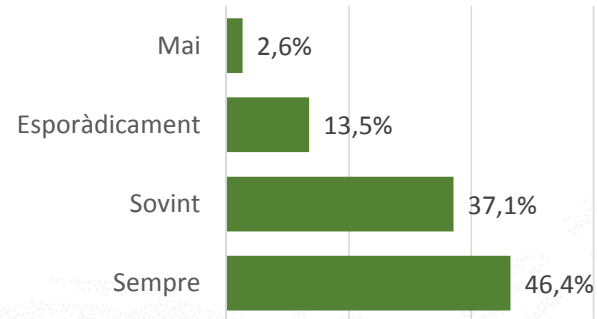

P12 Sobre els temes medi-ambientals de la ciutat, podria dir quins són els que més li preocupen dels següents?

P13 Comportaments que poden tindre relació amb el medi ambient. Amb quina freqüència els realitza?

Deixar d'utilitzar el cotxe per raons mediambientals

Utilitzar els contenidors de reciclatge

Reduir el consum d'electricitat/gas

Utilització dels punts nets per a desfer-se dels aparells elèctrics

Reduir el consum de l'aigua