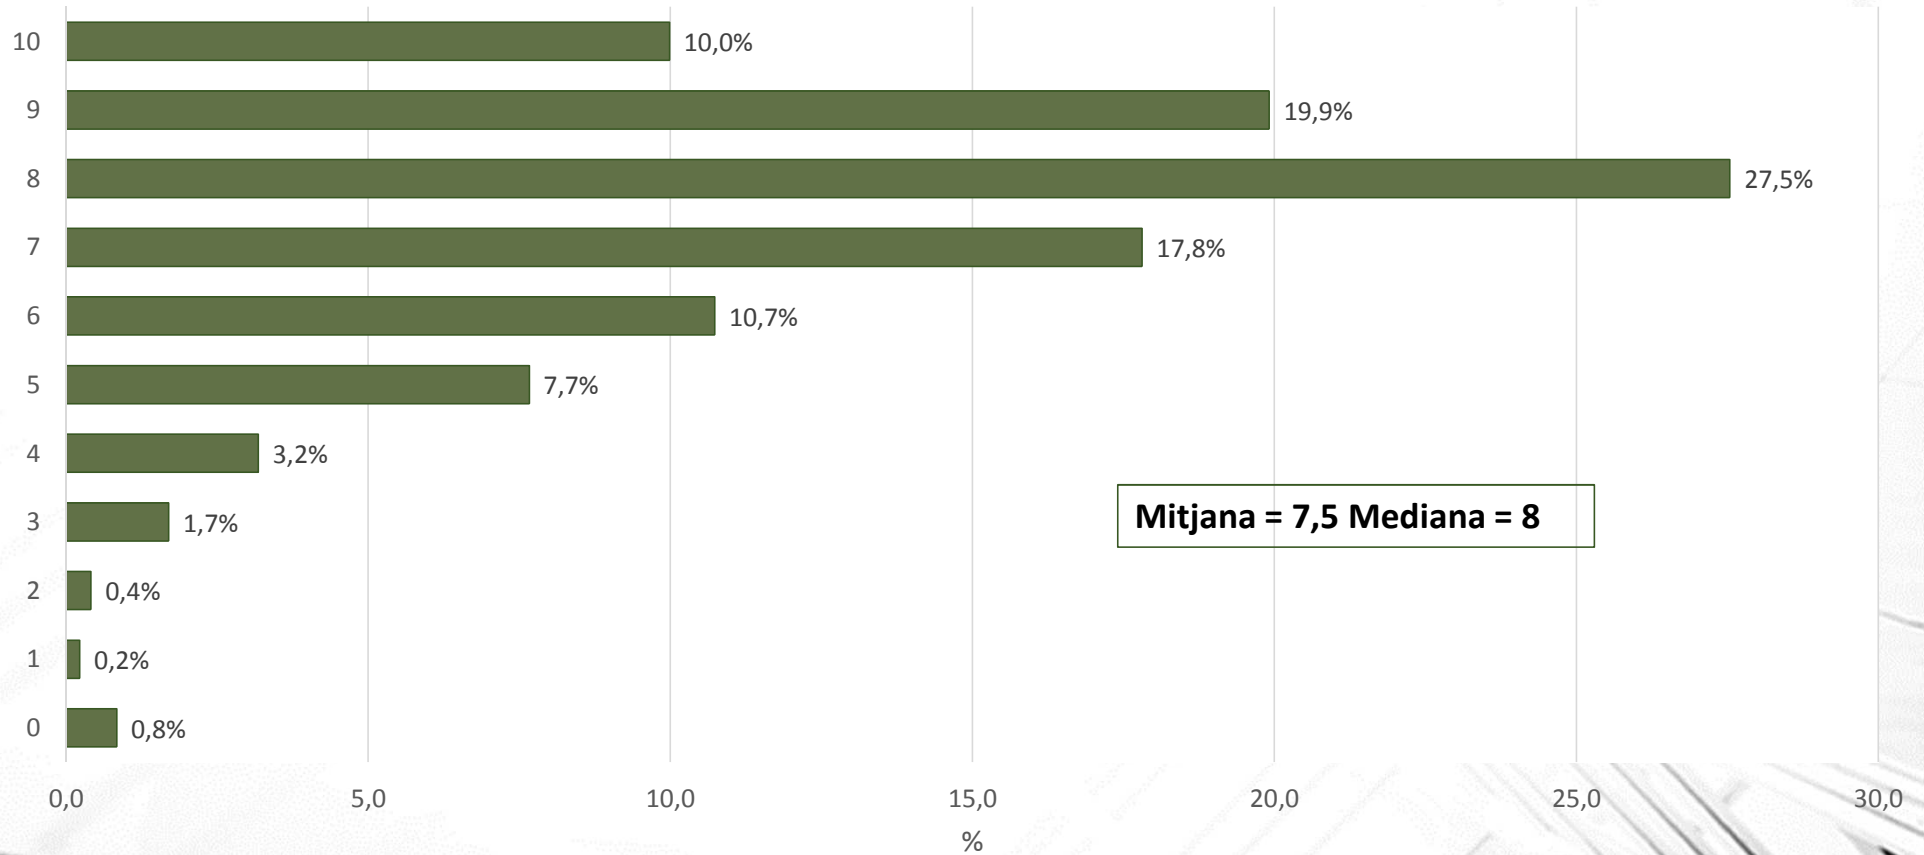

Mitjana= 76,7%

**ESPais VERDS
DE LA CIUTAT**

P3 Quan va a un parc, jardí o espai verd, que hi acostuma a fer?

**ESPais VERDS
DE LA CIUTAT**

P4 Qualifique (0-10) l'últim espai verd on va estar

**ESP AIS VERDS
DE LA CIUTAT**

Mitjana de la ciutat
7,5

**ESPAIS VERDS
DE LA CIUTAT**

P 4. A quin va anar l'última vegada?. Espais verds amb més percentatge d'usuaries

**ESPAIS VERDS
 DE LA CIUTAT**
P 4. A quin va anar l'última vegada?. Espais verds amb més percentatge d'usuaris