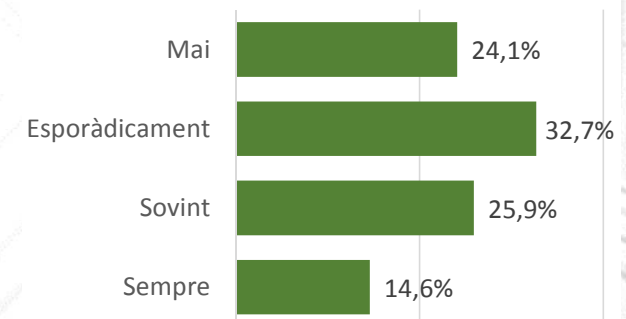

Comprar productes de proximitat i/o ecològics