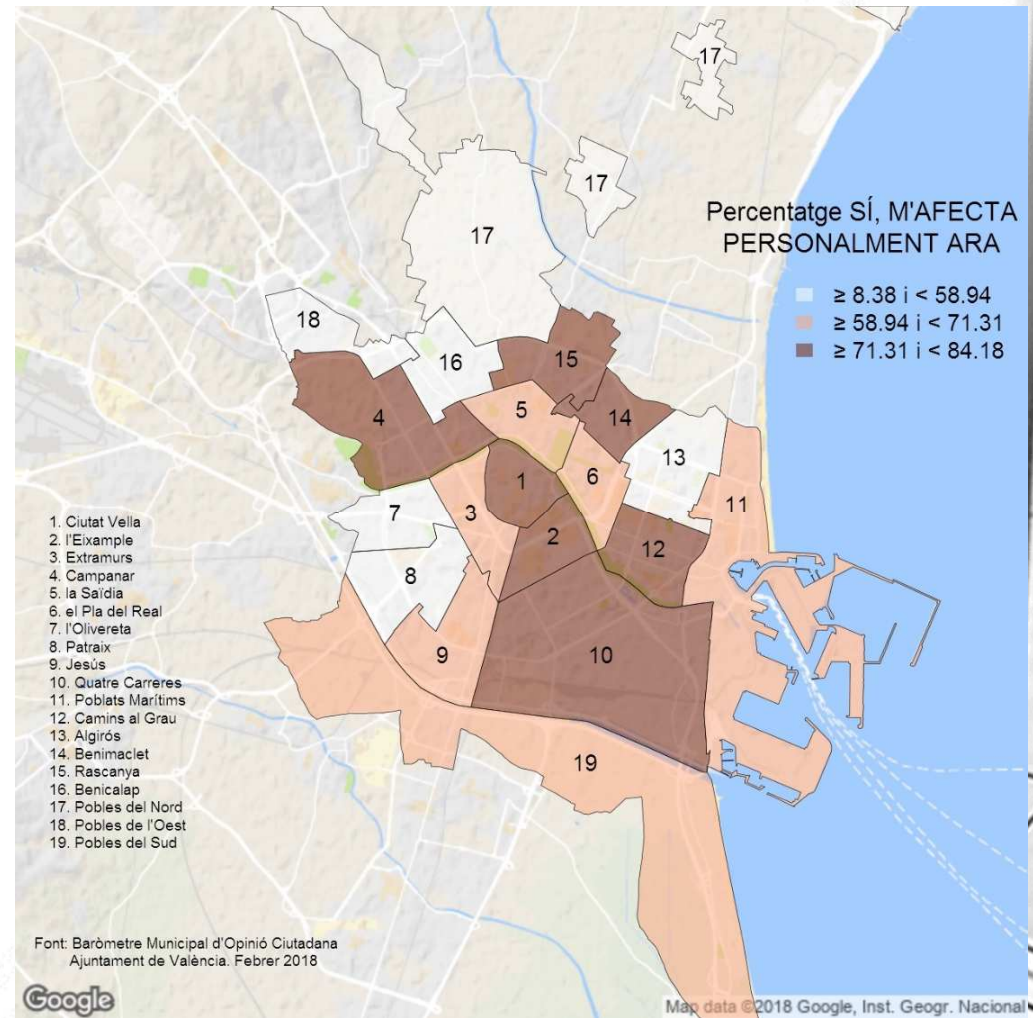

Comprar productes de proximitat i/o ecològics

P15 Grau d'interés respecte a les propostes d'actuació. Mitjanes (sobre 10)

P16 Personalment creu que li afecta el escalfament global?

NETEJA

P18 Quin creu que és l'aspecte més important a millorar pel que fa al manteniment i neteja al conjunt de la ciutat?