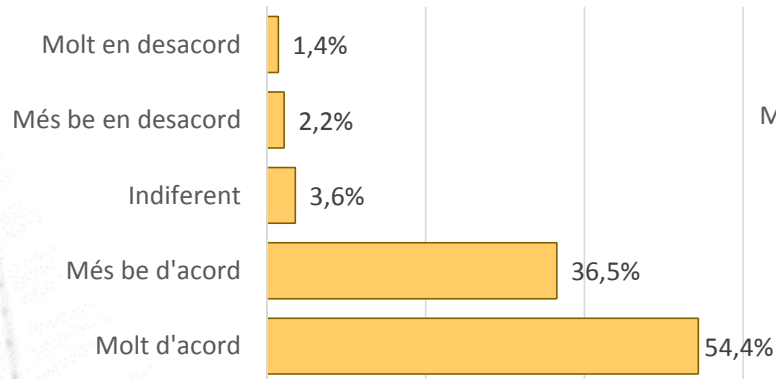

P11 En quina mesura vosté està d'acord amb?

Cal invertir recursos públics en la defensa del medi ambient?