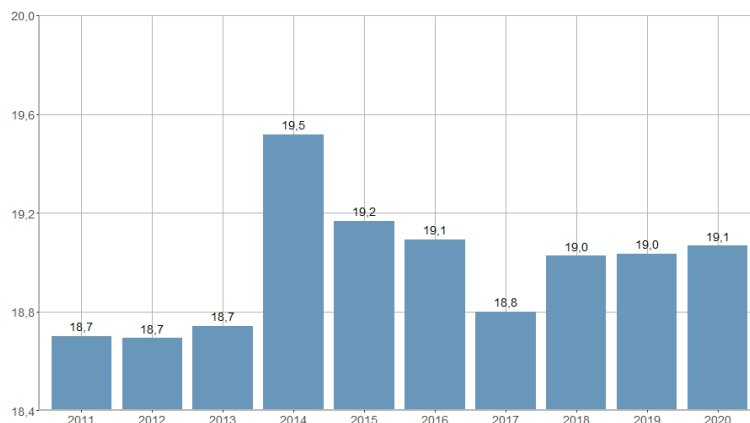

Temperatura media anual / Temperatura mitjana anual

2013	2014	2015	2016	2017	2018	2019	2020	2021	2022
18,7	19,5	19,2	19,1	18,8	19,0	19,0	19,1	18,7	19,6

Nombre del Indicador: Temperatura media anual	Nom de l'Indicador: Temperatura mitjana anual
Código: 01051000	Codi: 01051000
Tema: Características Físicas y Medio Ambiente	Tema: Característiques Físiques i Medi Ambient
Subtema: Climatología	Subtema: Climatologia
Definición y forma de cálculo: Media aritmética de las temperaturas medias mensuales observadas durante el año de referencia.	Definició i forma de càlcul: Mitjana aritmètica de les temperatures mitjanes mensuals observades durant l'any de referència.
Fuentes de la Información: Agencia Estatal de Meteorología	Fonts de la Informació: Agència Estatal de Meteorologia
Periodicidad de Actualización: Anual	Periodicitat d'Actualització: Anual
Unidades de medida: °C	Unitats de mesura: °C
Observaciones e Interpretación: Temperatura leída en un termómetro expuesto al aire y protegido de la radiación solar. Los datos se han obtenido de la estación manual ubicada en los Jardines Municipales de Viveros de la ciudad de València, de coordenadas 39° 28' 50" N y 00° 21' 59" O e identificador 8416.	Observacions i Interpretació: Temperatura llegida en un termòmetre exposat a l'aire i protegit de la radiació solar. Les dades s'han obtingut de l'estació manual situada als Jardins Municipals de Vivers de la ciutat de València, de coordenades 39° 28' 50" N i 00° 21' 59" O i identificador 8416.