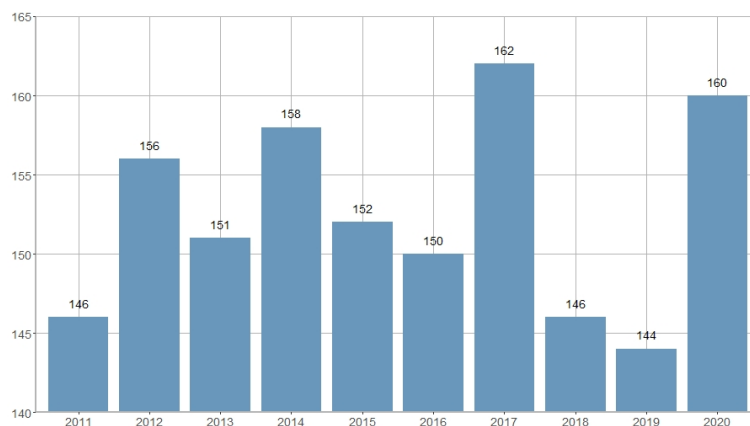

Número de días con temperatura máxima superior o igual a 25 °C / Nombre de dies amb temperatura màxima superior o igual a 25 °C

2013	2014	2015	2016	2017	2018	2019	2020	2021	2022
151	158	152	150	162	146	144	160	149	172

Nombre del Indicador: Número de días con temperatura máxima superior o igual a 25 °C	Nom de l'Indicador: Nombre de dies amb temperatura màxima superior o igual a 25 °C
Código: 01051060	Codi: 01051060
Tema: Características Físicas y Medio Ambiente	Tema: Característiques Físiques i Medi Ambient
Subtema: Climatología	Subtema: Climatologia
Definición y forma de cálculo: Número de días del año de referencia con temperatura máxima diaria mayor o igual de 25 °C.	Definició i forma de càlcul: Nombre de dies de l'any de referència amb temperatura màxima diària major o igual de 25 °C.
Fuentes de la Información: Agencia Estatal de Meteorología	Fonts de la Informació: Agència Estatal de Meteorologia
Periodicidad de Actualización: Anual	Periodicitat d'Actualització: Anual
Unidades de medida:	Unitats de mesura:
Observaciones e Interpretación: Temperatura leída en un termómetro expuesto al aire y protegido de la radiación solar. Los datos se han obtenido de la estación manual ubicada en los Jardines Municipales de Viveros de la ciudad de València, de coordenadas 39° 28' 50" N y 00° 21' 59" O e identificador 8416.	Observacions i Interpretació: Temperatura llegida en un termòmetre exposat a l'aire i protegit de la radiació solar. Les dades s'han obtingut de l'estació manual situada als Jardins Municipals de Vivers de la ciutat de València, de coordenades 39° 28' 50" N i 00° 21' 59" O i identificador 8416.