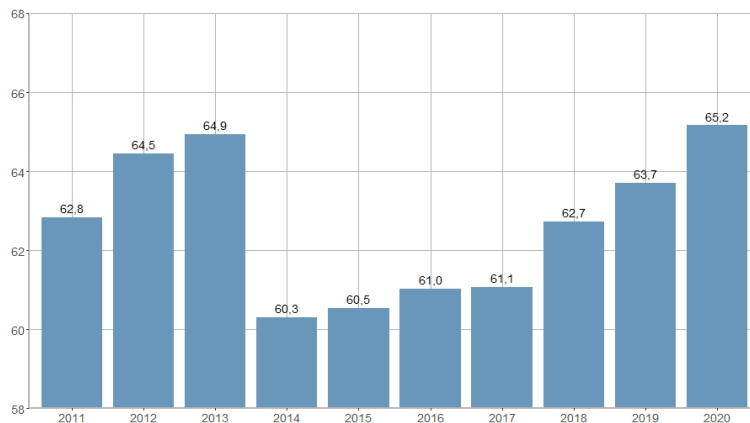

## Zonas verdes por 100.000 habitantes / Zones verdes per 100.000 habitants

2013	2014	2015	2016	2017	2018	2019	2020	2021	2022
64,9	60,3	60,5	61,0	61,1	62,7	63,7	65,2	65,7	66,4

<b>Nombre del Indicador:</b> Zonas verdes por 100.000 habitantes	<b>Nom de l'Indicador:</b> Zones verdes per 100.000 habitants
<b>Código:</b> 01102021	<b>Codi:</b> 01102021
<b>Tema:</b> Características Físicas y Medio Ambiente	<b>Tema:</b> Característiques Físiques i Medi Ambient
<b>Subtema:</b> Calidad medioambiental	<b>Subtema:</b> Qualitat mediambiental
<b>Definición y forma de cálculo:</b> Cociente de la superficie en hectáreas de zonas verdes de la ciudad y el número de habitantes a 1 de julio del año de referencia.	<b>Definició i forma de càlcul:</b> Quocient de la superfície en hectàrees de zones verdes de la ciutat i el nombre d'habitants a 1 de juliol de l'any de referència.
<b>Fuentes de la Información:</b> Servicio de Jardinería. Organismo Autónomo Municipal de Parques y Jardines Singulares. Ajuntament de València. Universidad Politécnica de València. Universitat de València. Padrón Municipal de Habitantes. Ajuntament de València	<b>Fonts de la Informació:</b> Servei de Jardineria. Organisme Autònom Municipal de Parcs i Jardins Singulares. Ajuntament de València. Universitat Politècnica de València. Universitat de València. Padró Municipal d'Habitants. Ajuntament de València
<b>Periodicidad de Actualización:</b> Anual	<b>Periodicitat d'Actualització:</b> Anual
<b>Unidades de medida:</b> Tanto por 100.000	<b>Unitats de mesura:</b> Tant per 100.000
<b>Observaciones e Interpretación:</b> Se considera Zona Verde la suma de las unidades ajardinadas, los parques urbanos, el jardín del río Turia y los de las universidades públicas	<b>Observacions i Interpretació:</b> Es considera Zona Verda la suma de les unitats enjardinades, els parcs urbans, el jardí del riu Túria i els de les universitats públiques