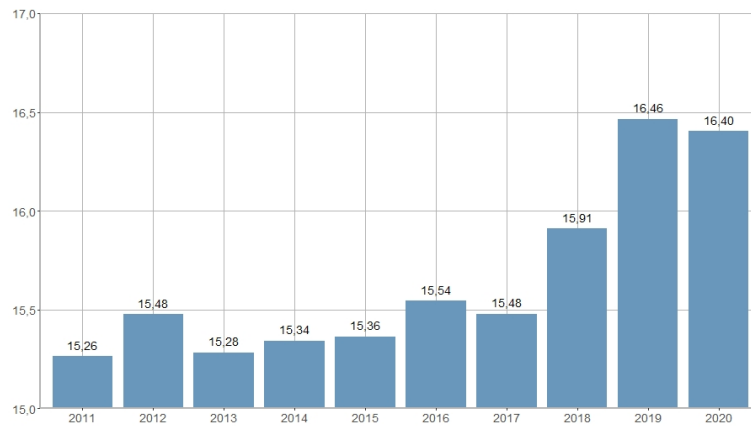

## Recogida anual de vidrio por habitante / Recollida anual de vidre per habitant

2013	2014	2015	2016	2017	2018	2019	2020	2021	2022
15,28	15,34	15,36	15,54	15,48	15,91	16,46	16,40	18,71	19,48

<b>Nombre del Indicador:</b> Recogida anual de vidrio por habitante	<b>Nom de l'Indicador:</b> Recollida anual de vidre per habitant
<b>Código:</b> 01153080	<b>Codi:</b> 01153080
<b>Tema:</b> Características Físicas y Medio Ambiente	<b>Tema:</b> Característiques Físiques i Medi Ambient
<b>Subtema:</b> Tratamiento de residuos	<b>Subtema:</b> Tractament de residus
<b>Definición y forma de cálculo:</b> Cociente entre la cantidad de vidrio recogida durante el año de referencia entre la población calculada a mitad del año.	<b>Definició i forma de càlcul:</b> Quocient entre la quantitat de vidre recollida durant l'any de referència entre la població calculada a meitat de l'any.
<b>Fuentes de la Información:</b> Servicio de Gestión de Residuos Sólidos y Limpieza. Ayuntamiento de València. Padrón Municipal de Habitantes a uno de enero de cada año.	<b>Fonts de la Informació:</b> Servei de Gestió de Residus Sòlids i Neteja. Ajuntament de València. Padró Municipal d'Habitants a un de gener de cada any.
<b>Periodicidad de Actualización:</b> Anual	<b>Periodicitat d'Actualització:</b> Anual
<b>Unidades de medida:</b> Kilogramos	<b>Unitats de mesura:</b> Quilograms
<b>Observaciones e Interpretación:</b> No se incluyen los datos de los residuos depositados en el Ecoparque de Vara de Quart. La población calculada a mitad del año de referencia se obtiene como semisuma de las poblaciones correspondientes a uno de enero del año de referencia y uno de enero del año siguiente. Los datos de población provienen de la explotación estadística del fichero del Padrón Municipal de Habitantes del Ayuntamiento de València.	<b>Observacions i Interpretació:</b> No s'inclouen les dades dels residus depositats en l'Ecoparc de Vara de Quart. La població calculada a meitat de l'any de referència s'obté com a semisuma de les poblacions corresponents a un de gener de l'any de referència i un de gener de l'any següent. Les dades de població provenen de l'explotació estadística del fitxer del Padró Municipal d'Habitants de l'Ajuntament de València.