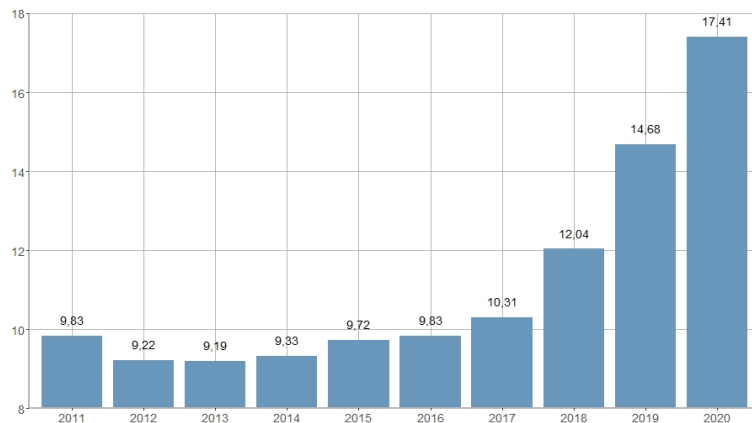

Recogida anual de plástico por habitante / Recollida anual de plàstic per habitant

2013	2014	2015	2016	2017	2018	2019	2020	2021	2022
9,19	9,33	9,72	9,83	10,31	12,04	14,68	17,41	20,89	22,24

Nombre del Indicador: Recogida anual de plástico por habitante	Nom de l'Indicador: Recollida anual de plàstic per habitant
Código: 01153100	Codi: 01153100
Tema: Características Físicas y Medio Ambiente	Tema: Característiques Físiques i Medi Ambient
Subtema: Tratamiento de residuos	Subtema: Tractament de residus
Definición y forma de cálculo: Cociente entre la cantidad de plástico recogida durante el año de referencia entre la población calculada a mitad del año.	Definició i forma de càlcul: Quocient entre la quantitat de plàstic recollida durant l'any de referència entre la població calculada a meitat de l'any.
Fuentes de la Información: Servicio de Gestión de Residuos Sólidos y Limpieza. Ayuntamiento de València. Padrón Municipal de Habitantes a uno de enero de cada año.	Fonts de la Informació: Servei de Gestió de Residus Sòlids i Neteja. Ajuntament de València. Padró Municipal d'Habitants a un de gener de cada any.
Periodicidad de Actualización: Anual	Periodicitat d'Actualització: Anual
Unidades de medida: Kilogramos	Unitats de mesura: Quilograms
Observaciones e Interpretación: No se incluyen los datos de los residuos depositados en el Ecoparque de Vara de Quart. La población calculada a mitad del año de referencia se obtiene como semisuma de las poblaciones correspondientes a uno de enero del año de referencia y uno de enero del año siguiente. Los datos de población provienen de la explotación estadística del fichero del Padrón Municipal de Habitantes del Ayuntamiento de València.	Observacions i Interpretació: No s'inclouen les dades dels residus depositats en l'Ecoparc de Vara de Quart. La població calculada a meitat de l'any de referència s'obté com a semisuma de les poblacions corresponents a un de gener de l'any de referència i un de gener de l'any següent. Les dades de població provenen de l'explotació estadística del fitxer del Padró Municipal d'Habitants de l'Ajuntament de València.