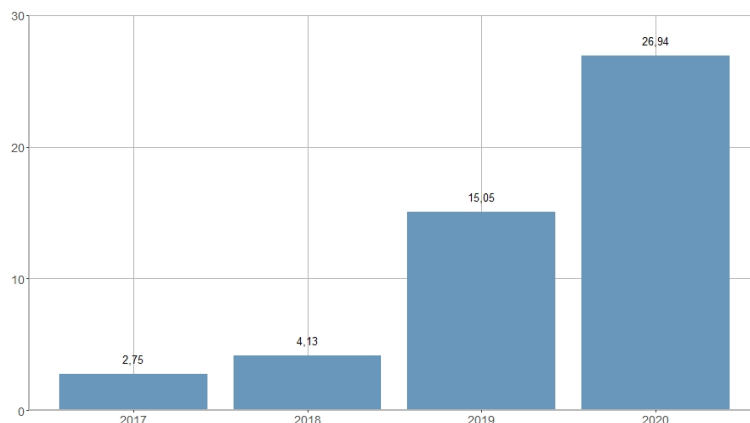

## Recogida anual de basura orgánica por habitante / Recollida anual de fem orgànic per habitant

2017	2018	2019	2020	2021	2022
2,75	4,13	15,05	26,94	33,00	45,99

<b>Nombre del Indicador:</b> Recogida anual de basura orgánica por habitante	<b>Nom de l'Indicador:</b> Recollida anual de fem orgànic per habitant
<b>Código:</b> 01153105	<b>Codi:</b> 01153105
<b>Tema:</b> Características Físicas y Medio Ambiente	<b>Tema:</b> Característiques Físiques i Medi Ambient
<b>Subtema:</b> Tratamiento de residuos	<b>Subtema:</b> Tractament de residus
<b>Definición y forma de cálculo:</b> Cociente entre la cantidad de basura orgánica recogida durante el año de referencia entre la población calculada a mitad del año.	<b>Definició i forma de càlcul:</b> Quocient entre la quantitat de fem orgànic recollit durant l'any de referència entre la població calculada a meitat de l'any.
<b>Fuentes de la Información:</b> Servicio de Gestión de Residuos Sólidos y Limpieza. Ayuntamiento de València. Padrón Municipal de Habitantes a uno de enero de cada año.	<b>Fonts de la Informació:</b> Servei de Gestió de Residus Sòlids i Neteja. Ajuntament de València. Padró Municipal d'Habitants a un de gener de cada any.
<b>Periodicidad de Actualización:</b> Anual	<b>Periodicitat d'Actualització:</b> Anual
<b>Unidades de medida:</b> Kilogramos	<b>Unitats de mesura:</b> Quilograms
<b>Observaciones e Interpretación:</b> No se incluyen los datos de los residuos depositados en el Ecoparque de Vara de Quart. La población calculada a mitad del año de referencia se obtiene como semisuma de las poblaciones correspondientes a uno de enero del año de referencia y uno de enero del año siguiente. Los datos de población provienen de la explotación estadística del fichero del Padrón Municipal de Habitantes del Ayuntamiento de València.	<b>Observacions i Interpretació:</b> No s'inclouen les dades dels residus depositats en l'Ecoparc de Vara de Quart. La població calculada a meitat de l'any de referència s'obté com a semisuma de les poblacions corresponents a un de gener de l'any de referència i un de gener de l'any següent. Les dades de població provenen de l'explotació estadística del fitxer del Padró Municipal d'Habitants de l'Ajuntament de València.