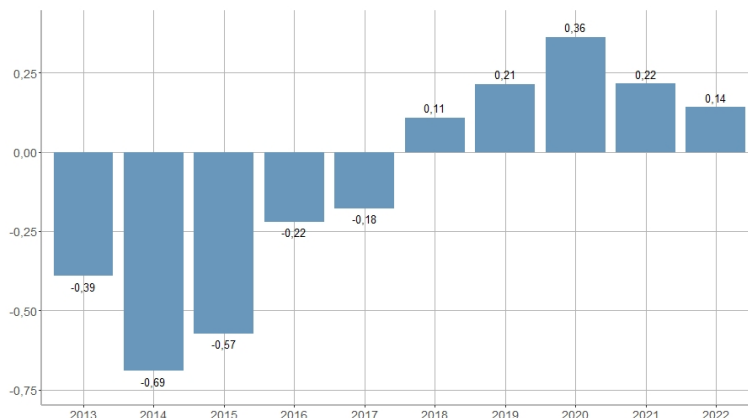

## Variación quinquenal anualizada de la población / Variació quinquenal anualitzada de la població

2014	2015	2016	2017	2018	2019	2020	2021	2022	2023
-0,69	-0,57	-0,22	-0,18	0,11	0,21	0,36	0,22	0,14	0,27