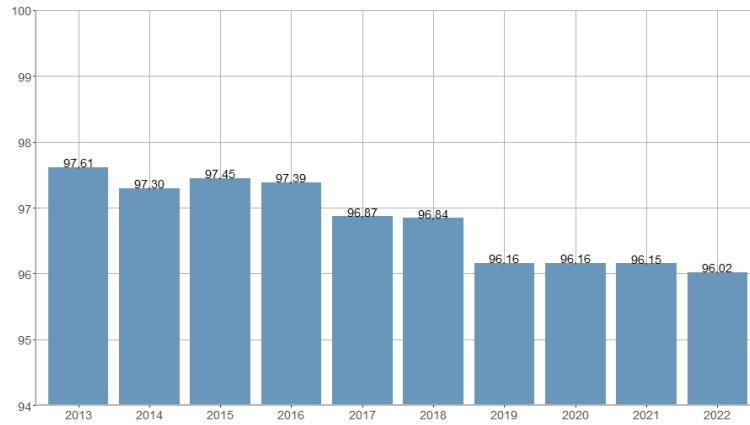

## Relación de masculinidad de la población en edad laboral / Relació de masculinitat de la població en edat laboral

2014	2015	2016	2017	2018	2019	2020	2021	2022	2023
97,30	97,45	97,39	96,87	96,84	96,16	96,16	96,15	96,02	95,65