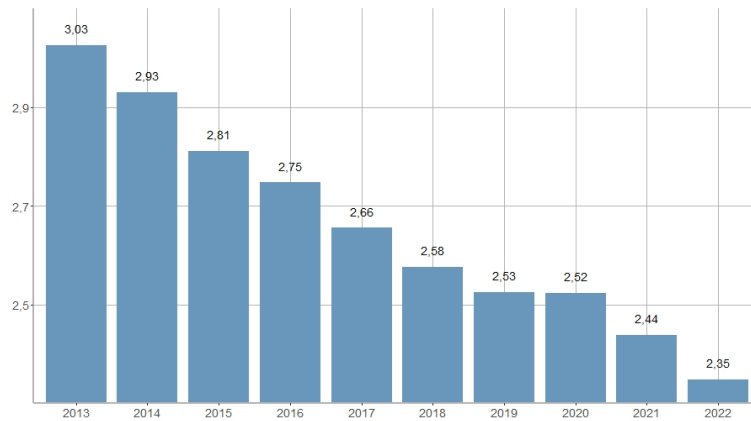

## Proporción de población de 3 a 5 años / Proporción de població de 3 a 5 anys

2014	2015	2016	2017	2018	2019	2020	2021	2022	2023
2,93	2,81	2,75	2,66	2,58	2,53	2,52	2,44	2,35	2,25

<b>Nombre del Indicador:</b> Proporción de población de 3 a 5 años	<b>Nom de l'Indicador:</b> Proporció de població de 3 a 5 anys
<b>Código:</b> 02051110	<b>Codi:</b> 02051110
<b>Tema:</b> Población	<b>Tema:</b> Població
<b>Subtema:</b> Estructura de la población	<b>Subtema:</b> Estructura de la població
<b>Definición y forma de cálculo:</b> Cociente de la población de 3 a 5 años de edad, ambos inclusive, entre la población residente en la ciudad a 1 de enero del año de referencia.	<b>Definició i forma de càlcul:</b> Quocient de la població de 3 a 5 anys d'edat, ambdós inclosos, entre la població resident en la ciutat a l'1 de gener de l'any de referència.
<b>Fuentes de la Información:</b> Padrón Municipal de Habitantes a 1 de enero de cada año. Ayuntamiento de València.	<b>Fonts de la Informació:</b> Padró Municipal d'Habitants a l'1 de gener de cada any. Ajuntament de València
<b>Periodicidad de Actualización:</b> Anual	<b>Periodicitat d'Actualització:</b> Anual
<b>Unidades de medida:</b> Expresado en porcentaje	<b>Unitats de mesura:</b> Expressat en percentatge
<b>Observaciones e Interpretación:</b> Indica la proporción de población en edad de educación infantil, considerando este nivel educativo como el intervalo entre 3 y 5 años, ambos inclusive. Los datos ofrecidos provienen de la explotación estadística del fichero del Padrón Municipal de Habitantes del Ayuntamiento de València.	<b>Observacions i Interpretació:</b> Indica la proporció de població en edat d'educació infantil, considerant este nivell educatiu com l'interval entre 3 i 5 anys, ambdós inclosos. Les dades oferides provenen de l'explotació estadística del fitxer del Padró Municipal d'Habitants de l'Ajuntament de València.