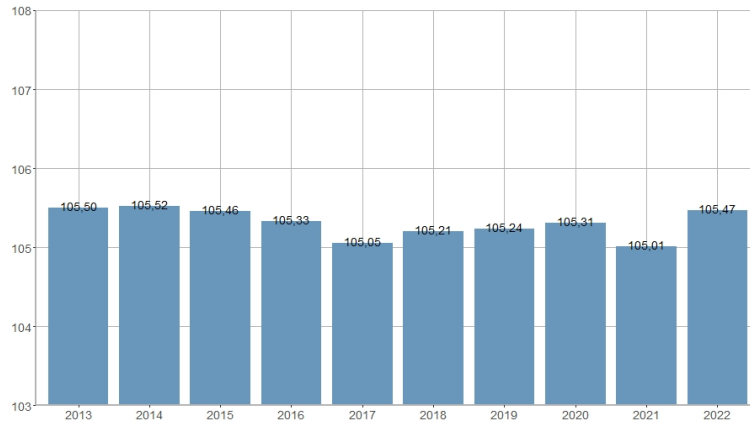

Relación de masculinidad de la población menor de 18 años / Relació de masculinitat de la població menor de 18 anys

2014	2015	2016	2017	2018	2019	2020	2021	2022	2023
105,52	105,46	105,33	105,05	105,21	105,24	105,31	105,01	105,47	105,52

Nombre del Indicador: Relación de masculinidad de la población menor de 18 años	Nom de l'Indicador: Relació de masculinitat de la població menor de 18 anys
Código: 02051140	Codi: 02051140
Tema: Población	Tema: Població
Subtema: Estructura de la población	Subtema: Estructura de la població
Definición y forma de cálculo: Cociente del número de hombres menores de 18 años de edad entre el número de mujeres en ese mismo rango de edad residentes en la ciudad a 1 de enero del año de referencia.	Definició i forma de càlcul: Quocient del nombre d'homes menors de 18 anys d'edat entre el nombre de dones en eixe mateix grup d'edat residents a la ciutat a l'1 de gener de l'any de referència.
Fuentes de la Información: Padrón Municipal de Habitantes a 1 de enero de cada año. Ayuntamiento de València.	Fonts de la Informació: Padró Municipal d'Habitants a l'1 de gener de cada any. Ajuntament de València
Periodicidad de Actualización: Anual	Periodicitat d'Actualització: Anual
Unidades de medida: Expresado en porcentaje	Unitats de mesura: Expressat en percentatge
Observaciones e Interpretación: Indica el número de hombres menores de edad (menores de 18 años) por cada 100 mujeres en ese mismo rango de edad. Los datos ofrecidos provienen de la explotación estadística del fichero del Padrón Municipal de Habitantes del Ayuntamiento de València.	Observacions i Interpretació: Indica el nombre d'homes menors d'edat menors de 18 anys per cada 100 dones en eixe mateix grup d'edat. Les dades oferides provenen de l'explotació estadística del fitxer del Padró Municipal d'Habitants de l'Ajuntament de Valencia.