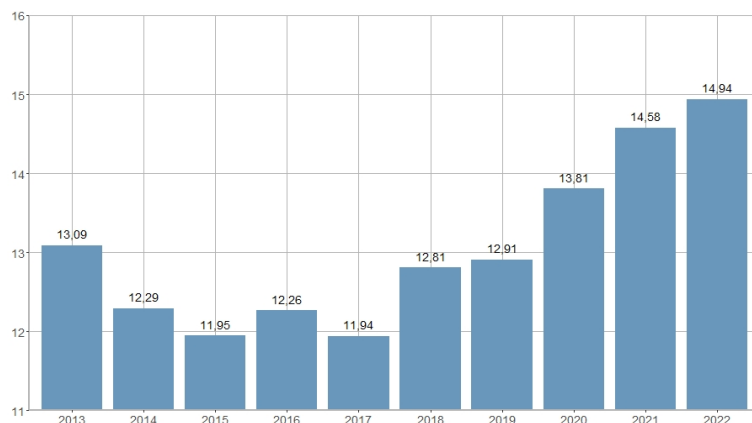

Porcentaje de población de nacionalidad extranjera / Percentatge de població de nacionalitat estrangera

2014	2015	2016	2017	2018	2019	2020	2021	2022	2023
12,29	11,95	12,26	11,94	12,81	12,91	13,81	14,58	14,94	16,45

Nombre del Indicador: Porcentaje de población de nacionalidad extranjera	Nom de l'Indicador: Percentatge de població de nacionalitat estrangera
Código: 02051350	Codi: 02051350
Tema: Población	Tema: Població
Subtema: Estructura de la población	Subtema: Estructura de la població
Definición y forma de cálculo: Cociente de la población de nacionalidad no española entre la población residente en la ciudad a 1 de enero del año de referencia.	Definició i forma de càlcul: Quocient de la població de nacionalitat no espanyola entre la població resident a la ciutat a l'1 de gener de l'any de referència.
Fuentes de la Información: Padrón Municipal de Habitantes a 1 de enero de cada año. Ayuntamiento de València.	Fonts de la Informació: Padró Municipal d'Habitants a l'1 de gener de cada any. Ajuntament de València
Periodicidad de Actualización: Anual	Periodicitat d'Actualització: Anual
Unidades de medida: Expresado en porcentaje	Unitats de mesura: Espressat en percentatge
Observaciones e Interpretación: Muestra el peso de la población de nacionalidad extranjera respecto al total de población. Los datos ofrecidos provienen de la explotación estadística del fichero del Padrón Municipal de Habitantes del Ayuntamiento de València.	Observacions i Interpretació: Mostra el pes de la població de nacionalitat estrangera respecte al total de població. Les dades oferides provenen de l'explotació estadística del fitxer del Padró Municipal d'Habitants de l'Ajuntament de València.