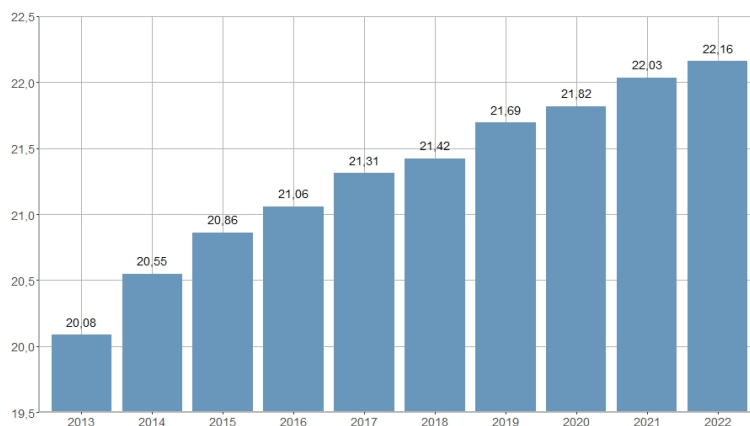

**Porcentaje de hojas familiares con todos sus miembros mayores de 64 años / Percentatge de fulls familiars amb tots els seus membres majors de 64 anys**

2014	2015	2016	2017	2018	2019	2020	2021	2022	2023
20,55	20,86	21,06	21,31	21,42	21,69	21,82	22,03	22,16	22,08