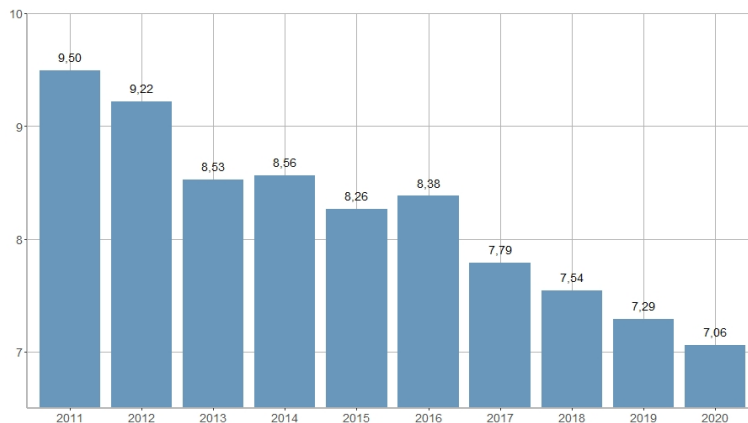

Tasa bruta de natalidad / Taxa bruta de natalitat

2012	2013	2014	2015	2016	2017	2018	2019	2020	2021
9,22	8,53	8,56	8,26	8,38	7,79	7,54	7,29	7,06	7,06

Nombre del Indicador: Tasa bruta de natalidad	Nom de l'Indicador: Taxa bruta de natalitat
Código: 02153020	Codi: 02153020
Tema: Población	Tema: Població
Subtema: Movimiento natural de la población	Subtema: Moviment natural de la població
Definición y forma de cálculo: Cociente del número de nacimientos de madre residente en la ciudad durante el año de referencia entre la población calculada a mitad de dicho año.	Definició i forma de càlcul: Quocient del nombre de naixements de mare resident a la ciutat durant l'any de referència entre la població a 1 de juliol del dit any.
Fuentes de la Información: Movimiento Natural de la Población (MNP). Instituto Nacional de Estadística (INE). Padrón Municipal de Habitantes a 1 de enero de cada año.	Fonts de la Informació: Moviment Natural de la Població (MNP). Institut Nacional d'Estadística (INE). Padró Municipal d'Habitants. Ajuntament de València
Periodicidad de Actualización: Anual	Periodicitat d'Actualització: Anual
Unidades de medida: Expresado en tanto por 1.000	Unitats de mesura: Expressat en tant per 1.000
Observaciones e Interpretación: La población calculada a mitad del año de referencia se obtiene como semisuma de las poblaciones correspondientes a 1 de enero del año de referencia y 1 de enero del año siguiente. Los datos de nacimientos provienen de la explotación estadística del fichero de microdatos del MNP disponible en la página Web del INE. Los datos de población provienen de la explotación estadística del fichero del Padrón Municipal de Habitantes del Ayuntamiento de València.	Observacions i Interpretació: La població a l'1 de juliol s'obté com a semisuma de les poblacions corresponents a l'1 de gener de l'any de referència i l'1 de gener de l'any següent. Les dades de naixements provenen de l'explotació estadística del fitxer de microdades del MNP disponible a la pàgina Web de l'INE. Les dades de població provenen de l'explotació estadística del fitxer del Padró Municipal d'Habitants de l'Ajuntament de València.