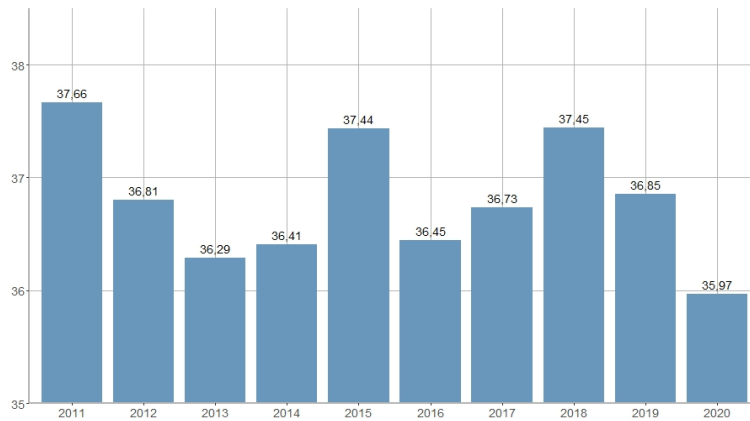

Porcentaje de segundos nacimientos / Percentatge de segons naixements

2012	2013	2014	2015	2016	2017	2018	2019	2020	2021
36,81	36,29	36,41	37,44	36,45	36,73	37,45	36,85	35,97	35,97

Nombre del Indicador: Porcentaje de segundos nacimientos	Nom de l'Indicador: Percentatge de segons naixements
Código: 02153070	Codi: 02153070
Tema: Población	Tema: Població
Subtema: Movimiento natural de la población	Subtema: Moviment natural de la població
Definición y forma de cálculo: Cociente del número de segundos nacimientos respecto al total de nacimientos de madres residentes en la ciudad durante el año de referencia.	Definició i forma de càlcul: Quocient del nombre de segons naixements respecte al total de naixements de mares residents a la ciutat durant l'any de referència.
Fuentes de la Información: Movimiento Natural de la Población (MNP). Instituto Nacional de Estadística (INE).	Fonts de la Informació: Moviment Natural de la Població (MNP). Institut Nacional d'Estadística (INE). Padró Municipal d'Habitants. Ajuntament de València
Periodicidad de Actualización: Anual	Periodicitat d'Actualització: Anual
Unidades de medida: Expresado en porcentaje	Unitats de mesura: Expressat en percentatge
Observaciones e Interpretación: El orden al nacimiento es el número de secuencia que corresponde al nacido con vida respecto al número total de nacidos vivos que ha tenido la madre. En el caso de nacimientos múltiples con dos o más nacidos vivos, se le asigna a cada nacido un número de orden secuencial hasta el total de hijos que ha tenido la madre. Los datos de nacimientos provienen de la explotación estadística del fichero de microdatos del MNP disponible en la página Web del INE.	Observacions i Interpretació: L'ordre de naixement és el nombre de seqüència que correspon al nascut amb vida respecte al nombre total de nascuts vius que ha tingut la mare. En el cas de naixements múltiples amb dos o més nascuts vius, se li assigna a cada nascut un número d'ordre seqüencial fins el total de fills que ha tingut la mare. Les dades de naixements provenen de l'explotació estadística del fitxer de microdades del MNP disponible a la pàgina Web de l'INE.