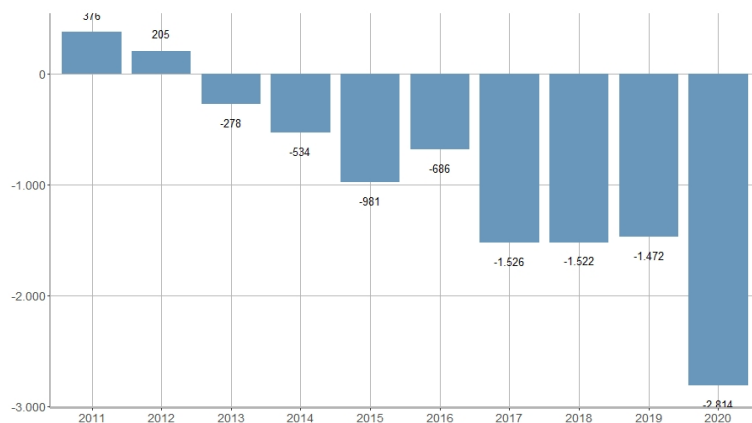

Crecimiento vegetativo / Creixement vegetatiu

2012	2013	2014	2015	2016	2017	2018	2019	2020	2021
205	-278	-534	-981	-686	-1.526	-1.522	-1.472	-2.814	-2.622

Nombre del Indicador: Crecimiento vegetativo	Nom de l'Indicador: Creixement vegetatiu
Código: 02153470	Codi: 02153470
Tema: Población	Tema: Població
Subtema: Movimiento natural de la población	Subtema: Moviment natural de la població
Definición y forma de cálculo: Diferencia entre el número de nacimientos de madres residentes en la ciudad y de defunciones de residentes de la ciudad durante el año de referencia.	Definició i forma de càlcul: Diferència entre el nombre de naixements de mares residents a la ciutat i de defuncions de residents a la ciutat durant l'any de referència.
Fuentes de la Información: Movimiento Natural de la Población (MNP). Instituto Nacional de Estadística (INE).	Fonts de la Informació: Moviment Natural de la Població (MNP). Institut Nacional d'Estadística (INE).
Periodicidad de Actualización: Anual	Periodicitat d'Actualització: Anual
Unidades de medida:	Unitats de mesura:
Observaciones e Interpretación: Este indicador muestra el crecimiento / decrecimiento de la población si estuviese cerrada a los flujos migratorios. Los datos de nacimientos y defunciones provienen de la explotación estadística del fichero de microdatos del MNP disponible en la página Web del INE.	Observacions i Interpretació: Este indicador muestra el creixement / decreixement de la població si estiguera tancada als fluxos migratoris. Les dades de naixements i defuncions provenen de l'explotació estadística del fitxer de microdades del MNP disponible en la pàgina Web de l'INE.