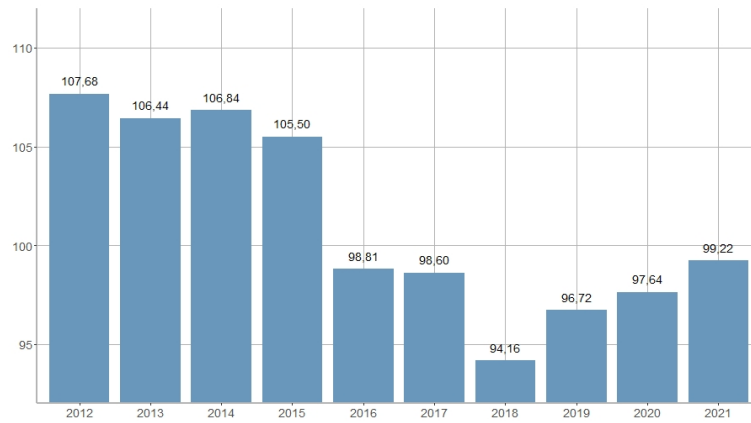

## Relación de masculinidad de la población inmigrante / Relació de masculinitat de la població immigrant

| 2013   | 2014   | 2015   | 2016  | 2017  | 2018  | 2019  | 2020  | 2021  | NA    |
|--------|--------|--------|-------|-------|-------|-------|-------|-------|-------|
| 106,44 | 106,84 | 105,50 | 98,81 | 98,60 | 94,16 | 96,72 | 97,64 | 99,22 | 92,74 |