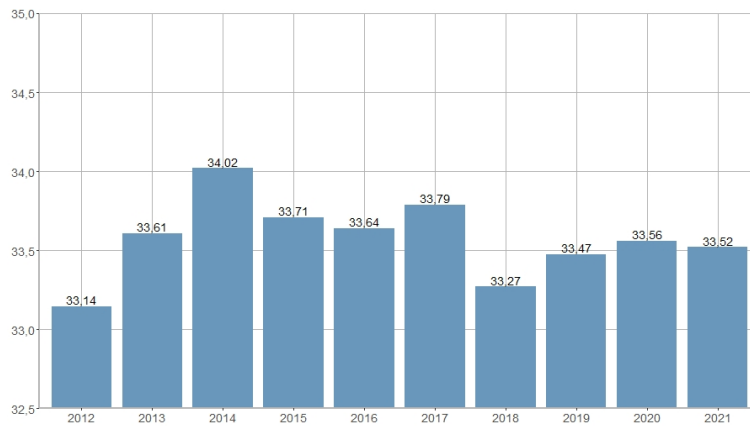

Edad media de los hombres inmigrantes / Edad mitjana dels homes immigrants

2013	2014	2015	2016	2017	2018	2019	2020	2021	NA
33,61	34,02	33,71	33,64	33,79	33,27	33,47	33,56	33,52	32,89

Nombre del Indicador: Edad media de los hombres inmigrantes	Nom de l'Indicador: Edad mitjana dels homes immigrants
Código: 02204070	Codi: 02204070
Tema: Población	Tema: Població
Subtema: Movimientos migratorios	Subtema: Moviments migratoris
Definición y forma de cálculo: Media aritmética de las edades de los hombres inmigrantes en la ciudad durante el año de referencia.	Definició i forma de càlcul: Mitjana aritmètica de les edats dels homes immigrants a la ciutat durant l'any de referència.
Fuentes de la Información: Modificaciones registradas en el Padrón Municipal de Habitantes. Ayuntamiento de València	Fonts de la Informació: Modificacions registrades al Padró Municipal d'Habitants. Ajuntament de València
Periodicidad de Actualización: Anual	Periodicitat d'Actualització: Anual
Unidades de medida: Expresado en años	Unitats de mesura: Expressat en anys
Observaciones e Interpretación: Estadístico descriptivo que resume la distribución de edades observadas en los hombres inmigrantes. La edad se ha calculado de forma exacta utilizando la fecha de nacimiento y la fecha del evento demográfico. Los datos provienen de la explotación estadística del fichero de modificaciones registradas en el Padrón Municipal de Habitantes del Ayuntamiento de València.	Observacions i Interpretació: Estadístic descriptiu que resumeix la distribució d'edats observades en els homes immigrant. L'edat s'ha calculat de forma exacta utilitzant la data de naixement i la data de l'esdeveniment demogràfic. Les dades provenen de l'explotació estadística del fitxer de modificacions registrades en el Padró Municipal d'Habitants de l'Ajuntament de València.