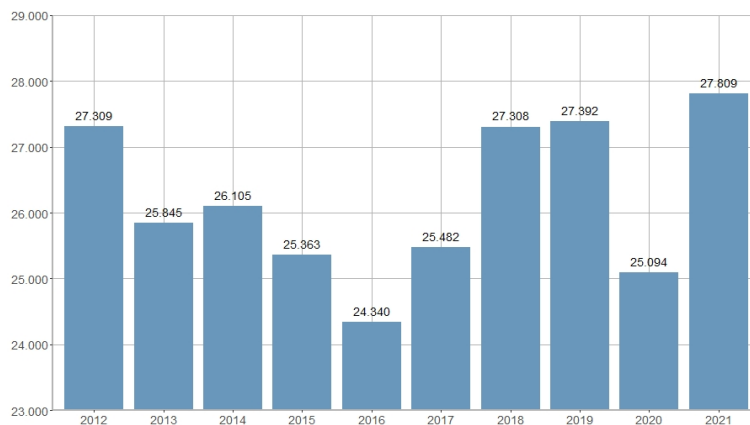

## Población emigrante / Població emigrant

2013	2014	2015	2016	2017	2018	2019	2020	2021	NA
25.845	26.105	25.363	24.340	25.482	27.308	27.392	25.094	27.809	28.011

<b>Nombre del Indicador:</b> Población emigrante	<b>Nom de l'Indicador:</b> Població emigrant
<b>Código:</b> 02204140	<b>Codi:</b> 02204140
<b>Tema:</b> Población	<b>Tema:</b> Població
<b>Subtema:</b> Movimientos migratorios	<b>Subtema:</b> Moviments migratoris
<b>Definición y forma de cálculo:</b> Número de bajas por emigración en el Padrón Municipal de Habitantes de la ciudad durante el año de referencia.	<b>Definició i forma de càlcul:</b> Nombre de baixes per emigració al Padró Municipal d'Habitants de la ciutat durant l'any de referència.
<b>Fuentes de la Información:</b> Modificaciones registradas en el Padrón Municipal de Habitantes. Ayuntamiento de València	<b>Fonts de la Informació:</b> Modificacions registrades al Padró Municipal d'Habitants. Ajuntament de València
<b>Periodicidad de Actualización:</b> Anual	<b>Periodicitat d'Actualització:</b> Anual
<b>Unidades de medida:</b>	<b>Unitats de mesura:</b>
<b>Observaciones e Interpretación:</b> Es la pérdida o salida de personas de una población geográficamente delimitada, por motivo del abandono de la residencia habitual en dicho territorio. Los datos provienen de la explotación estadística del fichero de modificaciones registradas en el Padrón Municipal de Habitantes del Ayuntamiento de València.	<b>Observacions i Interpretació:</b> És la pèrdua o eixida de persones d'una població geogràficament delimitada, per motiu de l'abandó de la residència habitual en el dit territori. Les dades provenen de l'explotació estadística del fitxer de modificacions registrades en el Padró Municipal d'Habitants de l'Ajuntament de València.