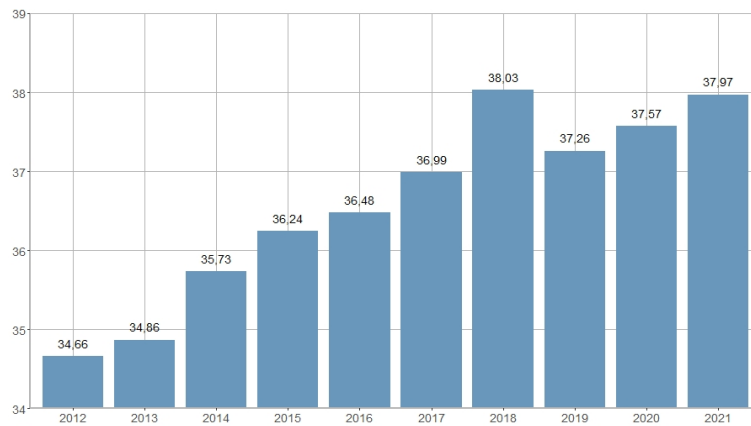

Edad media de la población emigrante / Edat mitjana de la població emigrant

2013	2014	2015	2016	2017	2018	2019	2020	2021	NA
34,86	35,73	36,24	36,48	36,99	38,03	37,26	37,57	37,97	38,47

Nombre del Indicador: Edad media de la población emigrante	Nom de l'Indicador: Edat mitjana de la població emigrant
Código: 02204200	Codi: 02204200
Tema: Población	Tema: Població
Subtema: Movimientos migratorios	Subtema: Moviments migratoris
Definición y forma de cálculo: Media aritmética de las edades de la población emigrante en la ciudad durante el año de referencia.	Definició i forma de càlcul: Mitjana aritmètica de les edats de la població emigrant a la ciutat durant l'any de referència.
Fuentes de la Información: Modificaciones registradas en el Padrón Municipal de Habitantes. Ayuntamiento de València	Fonts de la Informació: Modificacions registrades al Padró Municipal d'Habitants. Ajuntament de València
Periodicidad de Actualización: Anual	Periodicitat d'Actualització: Anual
Unidades de medida: Expresado en años	Unitats de mesura: Expressat en anys
Observaciones e Interpretación: Estadístico descriptivo que resume la distribución de edades observadas en la población emigrante. La edad se ha calculado de forma exacta utilizando la fecha de nacimiento y la fecha del evento demográfico. Los datos provienen de la explotación estadística del fichero de modificaciones registradas en el Padrón Municipal de Habitantes del Ayuntamiento de València.	Observacions i Interpretació: Estadístic descriptiu que resumeix la distribució d'edats observades en la població emigrant. L'edat s'ha calculat de forma exacta utilitzant la data de naixement i la data de l'esdeveniment demogràfic. Les dades provenen de l'explotació estadística del fitxer de modificacions registrades al Padró Municipal d'Habitants de l'Ajuntament de València.