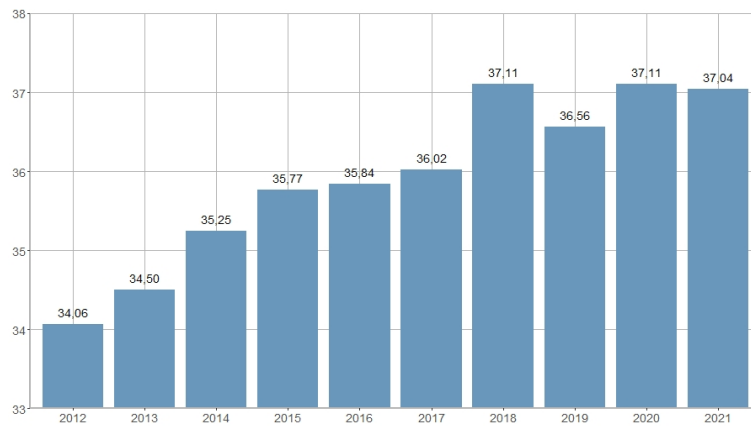

## Edad media de los hombres emigrantes / Edat mitjana dels homes emigrants

2013	2014	2015	2016	2017	2018	2019	2020	2021	NA
34,50	35,25	35,77	35,84	36,02	37,11	36,56	37,11	37,04	37,33

<b>Nombre del Indicador:</b> Edad media de los hombres emigrantes	<b>Nom de l'Indicador:</b> Edat mitjana dels homes emigrants
<b>Código:</b> 02204210	<b>Codi:</b> 02204210
<b>Tema:</b> Población	<b>Tema:</b> Població
<b>Subtema:</b> Movimientos migratorios	<b>Subtema:</b> Moviments migratoris
<b>Definición y forma de cálculo:</b> Media aritmética de las edades de los hombres emigrantes en la ciudad durante el año de referencia.	<b>Definició i forma de càlcul:</b> Mitjana aritmètica de les edats dels homes emigrants a la ciutat durant l'any de referència.
<b>Fuentes de la Información:</b> Modificaciones registradas en el Padrón Municipal de Habitantes. Ayuntamiento de València	<b>Fonts de la Informació:</b> Modificacions registrades al Padró Municipal d'Habitants. Ajuntament de València
<b>Periodicidad de Actualización:</b> Anual	<b>Periodicitat d'Actualització:</b> Anual
<b>Unidades de medida:</b> Expresado en años	<b>Unitats de mesura:</b> Expressat en anys
<b>Observaciones e Interpretación:</b> Estadístico descriptivo que resume la distribución de edades observadas en los hombres emigrantes. La edad se ha calculado de forma exacta utilizando la fecha de nacimiento y la fecha del evento demográfico. Los datos provienen de la explotación estadística del fichero de modificaciones registradas en el Padrón Municipal de Habitantes del Ayuntamiento de València.	<b>Observacions i Interpretació:</b> Estadístic descriptiu que resumeix la distribució d'edats observades en els homes emigrants. L'edat s'ha calculat de forma exacta utilitzant la data de naixement i la data de l'esdeveniment demogràfic. Les dades provenen de l'explotació estadística del fitxer de modificacions registrades en el Padró Municipal d'Habitants de l'Ajuntament de València.