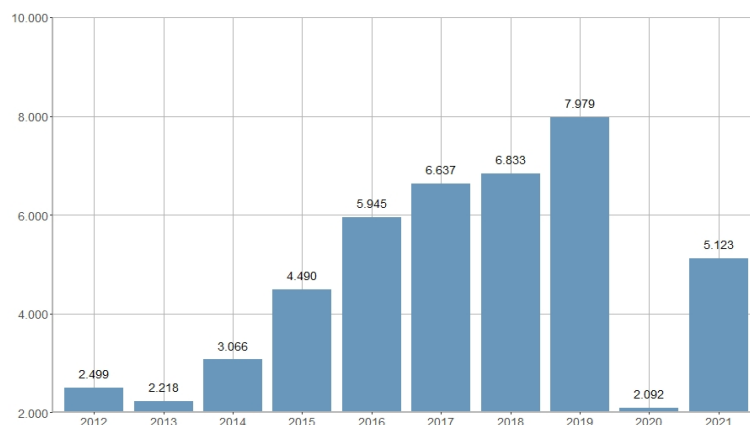

Saldo migratorio para las mujeres / Saldo migratori per a les dones

2013	2014	2015	2016	2017	2018	2019	2020	2021	NA
2.218	3.066	4.490	5.945	6.637	6.833	7.979	2.092	5.123	11.749

Nombre del Indicador: Saldo migratorio para las mujeres	Nom de l'Indicador: Saldo migratori per a les dones
Código: 02204280	Codi: 02204280
Tema: Población	Tema: Població
Subtema: Movimientos migratorios	Subtema: Moviments migratoris
Definición y forma de cálculo: Diferencia entre la población inmigrante y la emigrante de sexo femenino de la ciudad durante el año de referencia.	Definició i forma de càlcul: Diferència entre la població immigrant i l'emigrant de sexe femení de la ciutat durant l'any de referència.
Fuentes de la Información: Modificaciones registradas en el Padrón Municipal de Habitantes. Ayuntamiento de València	Fonts de la Informació: Modificacions registrades al Padró Municipal d'Habitants. Ajuntament de València
Periodicidad de Actualización: Anual	Periodicitat d'Actualització: Anual
Unidades de medida:	Unitats de mesura:
Observaciones e Interpretación: Los datos provienen de la explotación estadística del fichero de modificaciones registradas en el Padrón Municipal de Habitantes del Ayuntamiento de València.	Observacions i Interpretació: Les dades provenen de l'explotació estadística del fitxer de modificacions registrades en el Padró Municipal d'Habitants de l'Ajuntament de València.