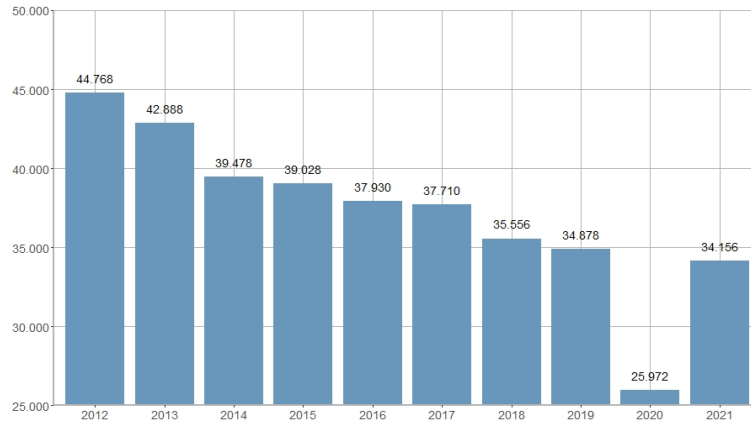

## Número de movimientos intraurbanos / Moviments intraurbans

2013	2014	2015	2016	2017	2018	2019	2020	2021	2022
42.888	39.478	39.028	37.930	37.710	35.556	34.878	25.972	34.156	34.336

<b>Nombre del Indicador:</b> Número de movimientos intraurbanos	<b>Nom de l'Indicador:</b> Moviments intraurbans
<b>Código:</b> 02255000	<b>Codi:</b> 02255000
<b>Tema:</b> Población	<b>Tema:</b> Població
<b>Subtema:</b> Movimientos intraurbanos	<b>Subtema:</b> Moviments intraurbans
<b>Definición y forma de cálculo:</b> Número de personas que han cambiado de domicilio dentro de la ciudad durante el año de referencia.	<b>Definició i forma de càlcul:</b> Nombre de persones que han canviat de domicili dins de la ciutat durant l'any de referència.
<b>Fuentes de la Información:</b> Modificaciones registradas en el Padrón Municipal de Habitantes. Ayuntamiento de València	<b>Fonts de la Informació:</b> Modificacions registrades al Padró Municipal d'Habitants. Ajuntament de València
<b>Periodicidad de Actualización:</b> Anual	<b>Periodicitat d'Actualització:</b> Anual
<b>Unidades de medida:</b>	<b>Unitats de mesura:</b>
<b>Observaciones e Interpretación:</b> Los movimientos intraurbanos son los cambios de domicilio con domicilio de origen y destino dentro de la ciudad durante el año de referencia. Los datos provienen de la explotación estadística del fichero de modificaciones registradas en el Padrón Municipal de Habitantes del Ayuntamiento de València.	<b>Observacions i Interpretació:</b> Els moviments intraurbans són els canvis de domicili amb domicili d'origen i destí dins de la ciutat durant l'any de referència. Les dades provenen de l'explotació estadística del fitxer de modificacions registrades en el Padró Municipal d'Habitants de l'Ajuntament de València.