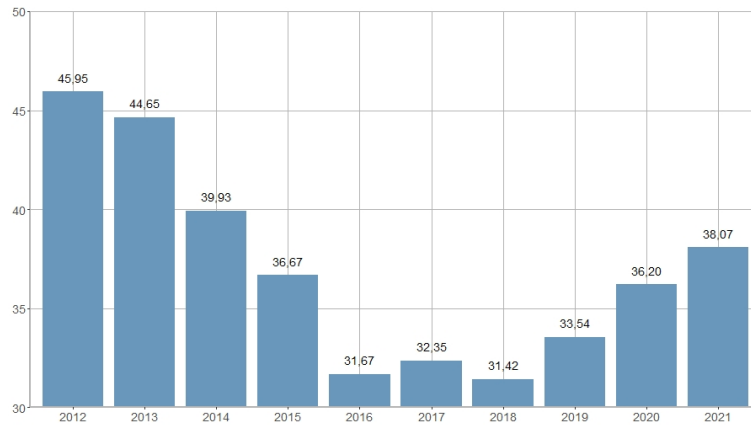

Porcentaje de población con movilidad intraurbana de nacionalidad extranjera / Percentatge de població amb mobilitat intraurbana de nacionalitat estrangera

2013	2014	2015	2016	2017	2018	2019	2020	2021	2022
44,65	39,93	36,67	31,67	32,35	31,42	33,54	36,20	38,07	33,11