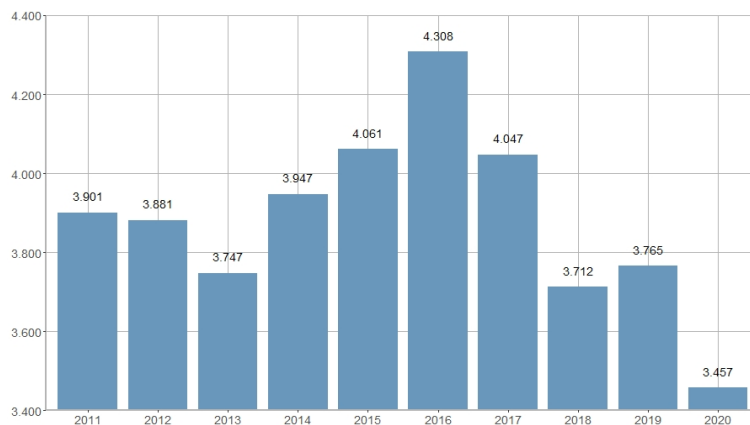

Buques de tráfico exterior / Vaixells de trànsit exterior

2013	2014	2015	2016	2017	2018	2019	2020	2021	2022
3.747	3.947	4.061	4.308	4.047	3.712	3.765	3.457	3.201	3.142

Nombre del Indicador: Buques de tráfico exterior	Nom de l'Indicador: Vaixells de trànsit exterior
Código: 03153020	Codi: 03153020
Tema: Transporte	Tema: Transport
Subtema: Transporte marítimo	Subtema: Transport Marítim
Definición y forma de cálculo: Número de buques en tráfico exterior que atracaron en el Puerto de València durante el año de referencia.	Definició i forma de càlcul: Nombre de vaixells en trànsit exterior que van atracar al Port de València durant l'any de referència.
Fuentes de la Información: Autoridad Portuaria de València	Fonts de la Informació: Autoritat Portuària de València
Periodicidad de Actualización: Anual	Periodicitat d'Actualització: Anual
Unidades de medida:	Unitats de mesura:
Observaciones e Interpretación: El tráfico exterior hace referencia al tipo de navegación de buques cuyo origen o destino es un puerto situado fuera del territorio nacional.	Observacions i Interpretació: El trànsit exterior fa referència al tipus de navegació de vaixells, l'origen i destinació dels quals, és un port situat fora del territori nacional.