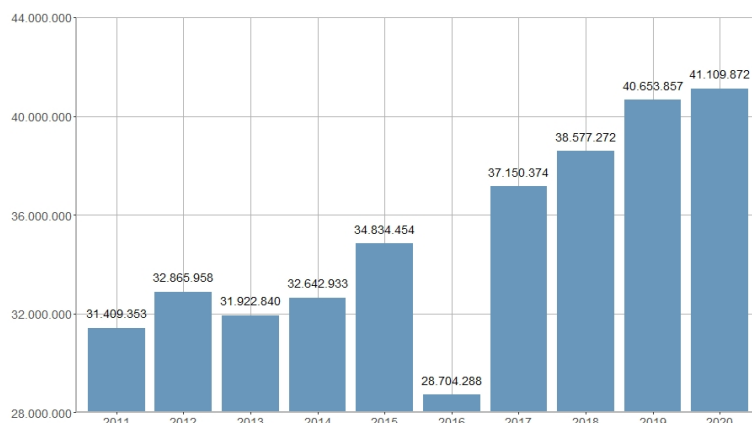

Mercancías cargadas en el Puerto / Mercaderies carregades al Port

2013	2014	2015	2016	2017	2018	2019	2020	2021	2022
31.922.840	32.642.933	34.834.454	28.704.288	37.150.374	38.577.272	40.653.857	41.109.872	42.826.657	37.890.463

Nombre del Indicador: Mercancías cargadas en el Puerto	Nom de l'Indicador: Mercaderies carregades al Port
Código: 03153040	Codi: 03153040
Tema: Transporte	Tema: Transport
Subtema: Transporte marítimo	Subtema: Transport Marítim
Definición y forma de cálculo: Cantidad de mercancías cargadas en el Puerto de València durante el año de referencia.	Definició i forma de càlcul: Quantitat de mercaderies carregades al Port de València durant l'any de referència.
Fuentes de la Información: Autoridad Portuaria de València	Fonts de la Informació: Autoritat Portuària de València
Periodicidad de Actualización: Anual	Periodicitat d'Actualització: Anual
Unidades de medida: Expresado en toneladas métricas	Unitats de mesura: Expressat en tones mètriques
Observaciones e Interpretación: Incluye el total de sólidos al por mayor, líquidos al por mayor y mercancía general. Los sólidos o líquidos al por mayor son los que se transportan sin envasar y su medida de control es su peso en toneladas. No incluye los datos referidos a avituallamiento y pesca.	Observacions i Interpretació: Inclou el total de sòlids a l'engròs, líquids a l'engròs i mercaderia general. Els sòlids o líquids a l'engròs són els que es transporten sense envasar i su mesura de control és el seu pes en tones. No inclou les dades referides a avituallament i pesca.