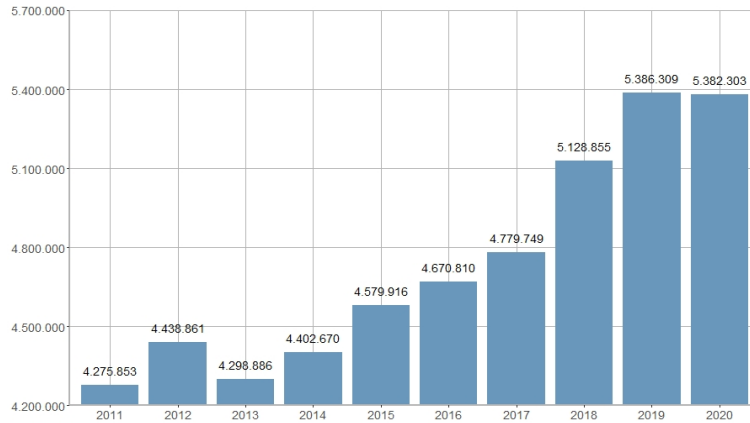

## Contenedores TEU / Contenedors TEU

2013	2014	2015	2016	2017	2018	2019	2020	2021	2022
4.298.886	4.402.670	4.579.916	4.670.810	4.779.749	5.128.855	5.386.309	5.382.303	5.386.309	4.996.782

<b>Nombre del Indicador:</b> Contenedores TEU	<b>Nom de l'Indicador:</b> Contenedors TEU
<b>Código:</b> 03153060	<b>Codi:</b> 03153060
<b>Tema:</b> Transporte	<b>Tema:</b> Transport
<b>Subtema:</b> Transporte marítimo	<b>Subtema:</b> Transport Marítim
<b>Definición y forma de cálculo:</b> Número de contenedores de mercancías TEU embarcados y desembarcados en el Puerto de València durante el año de referencia.	<b>Definició i forma de càlcul:</b> Nombre de contenidors de mercaderies TEU embarcats i desembarcats al Port de València durant l'any de referència.
<b>Fuentes de la Información:</b> Autoridad Portuaria de València	<b>Fonts de la Informació:</b> Autoritat Portuària de València
<b>Periodicidad de Actualización:</b> Anual	<b>Periodicitat d'Actualització:</b> Anual
<b>Unidades de medida:</b>	<b>Unitats de mesura:</b>
<b>Observaciones e Interpretación:</b> El Transporte Equipamiento Unitario (TEU) es una unidad de medida de capacidad de transporte marítimo en contenedores que equivale a un volumen exterior de 38,51 metros cúbicos	<b>Observacions i Interpretació:</b> El Transport Equipament Unitari (TEU) és una unitat de mesura de capacitat de transport marítim en contenidors que equival a un volumen exterior de 38,51 metres cúbics.