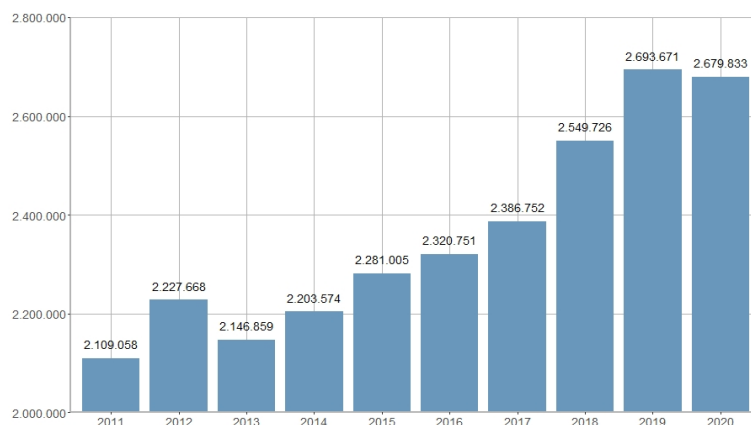

TEU embarcados / TEU embarcats

2013	2014	2015	2016	2017	2018	2019	2020	2021	2022
2.146.859	2.203.574	2.281.005	2.320.751	2.386.752	2.549.726	2.693.671	2.679.833	2.693.671	2.508.516

Nombre del Indicador: TEU embarcados	Nom de l'Indicador: TEU embarcats
Código: 03153070	Codi: 03153070
Tema: Transporte	Tema: Transport
Subtema: Transporte marítimo	Subtema: Transport Marítim
Definición y forma de cálculo: Número de contenedores TEU embarcados en el Puerto de València durante el año de referencia.	Definició i forma de càlcul: Nombre de contenidors TEU embarcats al Port de València durant l'any de referència.
Fuentes de la Información: Autoridad Portuaria de València	Fonts de la Informació: Autoritat Portuària de València
Periodicidad de Actualización: Anual	Periodicitat d'Actualització: Anual
Unidades de medida:	Unitats de mesura:
Observaciones e Interpretación: El Transporte Equipamiento Unitario (TEU) es una unidad de medida de capacidad de transporte marítimo en contenedores que equivale a un volumen exterior de 38,51 metros cúbicos	Observacions i Interpretació: El Transport Equipament Unitari (TEU) és una unitat de mesura de capacitat de transport marítim en contenidors que equival a un volumen exterior de 38,51 metres cúbics.