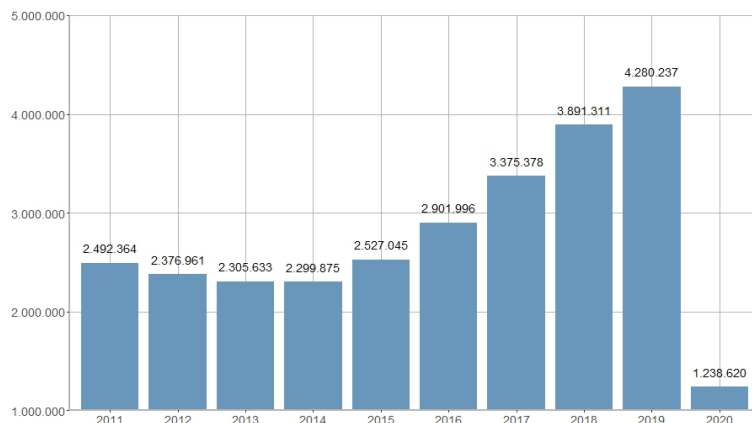

Pasajeros que llegan al Aeropuerto de València / Passatgers que arriben a l'Aeroport de València

2013	2014	2015	2016	2017	2018	2019	2020	2021	2022
2.305.633	2.299.875	2.527.045	2.901.996	3.375.378	3.891.311	4.280.237	1.238.620	2.048.787	4.062.332

Nombre del Indicador: Pasajeros que llegan al Aeropuerto de València	Nom de l'Indicador: Passatgers que arriben a l'Aeroport de València
Código: 03204020	Codi: 03204020
Tema: Transporte	Tema: Transport
Subtema: Transporte aéreo	Subtema: Transport Aeri
Definición y forma de cálculo: Número de personas que llegan (desembarcadas o en tránsito) al aeropuerto de València durante el año de referencia.	Definició i forma de càlcul: Nombre de persones que arriben (desembarcades o en trànsit) a l'Aeroport de València durant l'any de referència.
Fuentes de la Información: Aeropuertos Españoles y Navegación Aérea (AENA)	Fonts de la Informació: Aeroports Espanyols i Navegació Aèria (AENA)
Periodicidad de Actualización: Anual	Periodicitat d'Actualització: Anual
Unidades de medida:	Unitats de mesura:
Observaciones e Interpretación: Los pasajeros en tránsito (que llegan al aeropuerto y continúan su viaje en un vuelo con el mismo número de vuelo que en el que llegaron) se consideran como llegadas al aeropuerto. El aeropuerto de València (Código IATA: VLC, código OACI: LEVC) se encuentra situado a ocho kilómetros al oeste de la capital.	Observacions i Interpretació: Els passatgers en trànsit (que arriben a l'aeroport i continuen el seu viatge en un vol amb el mateix número de vol que en el que van arribar) es consideren com a arribades a l'aeroport. El nombre total de passatgers inclou per tant la suma de les arribades més les eixides de l'aeroport de València, per la qual cosa, inclou passatgers embarcats, desembarcats o en trànsit. L'aeroport de València (Codi IATA: VLC, codi OACI: LEVC) es troba situat a huit quilòmetres a l'oest de la capital.