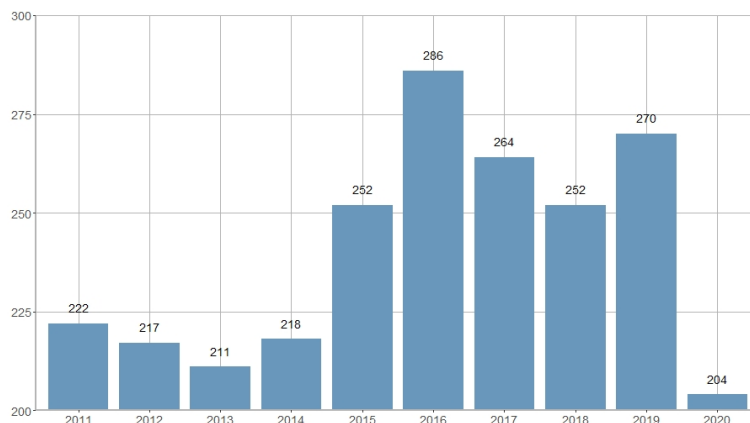

## Destinos aéreos directos en vuelos comerciales / Destinacions aèries directes en vols comercials

2013	2014	2015	2016	2017	2018	2019	2020	2021	2022
211	218	252	286	264	252	270	204	249	290

<b>Nombre del Indicador:</b> Destinos aéreos directos en vuelos comerciales	<b>Nom de l'Indicador:</b> Destinacions aèries directes en vols comercials
<b>Código:</b> 03204120	<b>Codi:</b> 03204120
<b>Tema:</b> Transporte	<b>Tema:</b> Transport
<b>Subtema:</b> Transporte aéreo	<b>Subtema:</b> Transport Aeri
<b>Definición y forma de cálculo:</b> Suma de todos los destinos de los vuelos aéreos comerciales y directos que parten del aeropuerto de Manises.	<b>Definició i forma de càlcul:</b> És la suma de totes les destinacions dels vols aeris comercials i directes que partixen de l'aeroport de Manises.
<b>Fuentes de la Información:</b> Aeropuertos Españoles y Navegación Aérea (AENA)	<b>Fonts de la Informació:</b> Aeroports Espanyols i Navegació Aèria (AENA)
<b>Periodicidad de Actualización:</b> Anual	<b>Periodicitat d'Actualització:</b> Anual
<b>Unidades de medida:</b>	<b>Unitats de mesura:</b>
<b>Observaciones e Interpretación:</b> Los vuelos comerciales incluyen: los vuelos comerciales regulares, los vuelos comerciales no regulares y los vuelos comerciales de "otro tipo". El aeropuerto de València (Código IATA: VLC, código OACI: LEVC) se encuentra situado a ocho kilómetros al oeste de la capital.	<b>Observacions i Interpretació:</b> Els vols comercials inclouen: els vols comercials regulars, els vols comercials no regulars i els vols comercials d'un "altre tipus". L'aeroport de València (Codi IATA: VLC, codi OACI: LEVC) es troba situat a huit quilòmetres a l'oest de la capital.