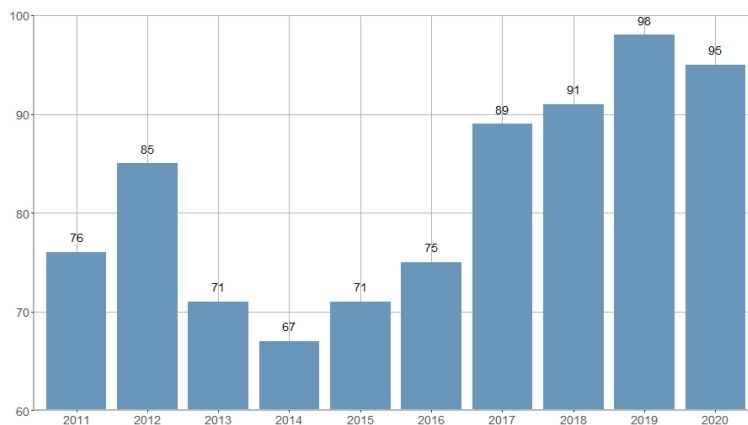

## Destinos aéreos directos en vuelos comerciales regulares / Nombre de destinacions aèries directes en vols comercials regulars

| 2013 | 2014 | 2015 | 2016 | 2017 | 2018 | 2019 | 2020 | 2021 | 2022 |
|------|------|------|------|------|------|------|------|------|------|
| 71   | 67   | 71   | 75   | 89   | 91   | 98   | 95   | 93   | 103  |

|   |   |
|---|---|
| <b>Nombre del Indicador:</b><br>Destinos aéreos directos en vuelos comerciales regulares  | <b>Nom de l'Indicador:</b><br>Nombre de destinacions aèries directes en vols comercials regulars  |
| <b>Código:</b><br>03204125  | <b>Codi:</b><br>03204125  |
| <b>Tema:</b><br>Transporte aéreo  | <b>Tema:</b><br>Transport   |
| <b>Subtema:</b><br>Transporte aéreo   | <b>Subtema:</b><br>Transport Aeri   |
| <b>Definición y forma de cálculo:</b><br>Suma de todos los destinos de los vuelos aéreos comerciales regulares y directos que parten del aeropuerto de Manises.   | <b>Definició i forma de càlcul:</b><br>És la suma de totes les destinacions dels vols aeris comercials regulars i directes que partixen de l'aeroport de Manises.   |
| <b>Fuentes de la Información:</b><br>Aeropuertos Españoles y Navegación Aérea (AENA)  | <b>Fonts de la Informació:</b><br>Aeroports Espanyols i Navegació Aèria (AENA)  |
| <b>Periodicidad de Actualización:</b><br>Anual  | <b>Periodicitat d'Actualització:</b><br>Anual   |
| <b>Unidades de medida:</b>  | <b>Unitats de mesura:</b>   |
| <b>Observaciones e Interpretación:</b><br>Únicamente se consideran los vuelos comerciales regulares. El aeropuerto de València (Código IATA: VLC, código OACI: LEVC) se encuentra situado a ocho kilómetros al oeste de la capital. | <b>Observacions i Interpretació:</b><br>Únicament es consideren els vols comercials regulars. L'aeroport de València (Codi IATA: VLC, codi OACI: LEVC) es troba situat a huit quilòmetres a l'oest de la capital. |