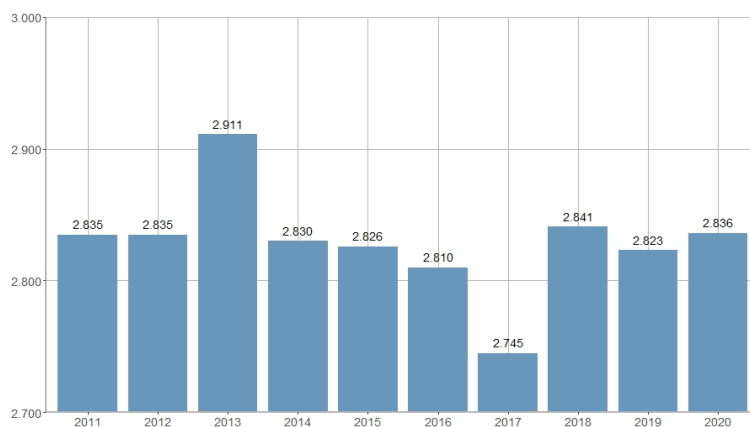

Licencias de taxi / Llicències de taxi

2013	2014	2015	2016	2017	2018	2019	2020	2021	2022
2.911	2.830	2.826	2.810	2.745	2.841	2.823	2.836	2.828	2.709

Nombre del Indicador: Licencias de taxi	Nom de l'Indicador: Llicències de taxi
Código: 03255000	Codi: 03255000
Tema: Transporte	Tema: Transport
Subtema: Transporte urbano	Subtema: Transport Urbà
Definición y forma de cálculo: Número de licencias de taxi visadas del área de prestación de València.	Definició i forma de càlcul: Nombre de llicències de taxi visades de l'àrea de prestació de València.
Fuentes de la Información: Conselleria de Infraestructuras, Territorio y Medio Ambiente	Fonts de la Informació: Conselleria d'Infraestructures, Territori i Medi Ambient
Periodicidad de Actualización: Anual	Periodicitat d'Actualització: Anual
Unidades de medida:	Unitats de mesura:
Observaciones e Interpretación: El Área de Prestación Conjunta de València incluye los municipios de València, Mislata, Alaquàs, Albal, Albalat dels Sorells, Alboraya, Aldaia, Alfafar, Alfara del Patriarca, Almàssera, Benetússer, Bonrepòs i Mirambell, Burjassot, Catarroja, Foios, Godella, Llocnou de la Corona, Manises, Massanassa, Meliana, Moncada, Paiporta, Paterna, Picanya, Quart de Poblet, Rocafort, Sedaví, Tavernes Blanques, Torrent, Vinalesa y Xirivella.	Observacions i Interpretació: L'àrea de Prestació Conjunta de València inclou els municipis de València, Mislata, Alaquàs, Albal, Albalat dels Sorells, Alboraya, Aldaia, Alfafar, Alfara del Patriarca, Almàssera, Benetússer, Bonrepòs i Mirambell, Burjassot, Catarroja, Foios, Godella, Llocnou de la Corona, Manises, Massanassa, Meliana, Moncada, Paiporta, Paterna, Picanya, Quart de Poblet, Rocafort, Sedaví, Tavernes Blanques, Torrent, Vinalesa i Xirivella.