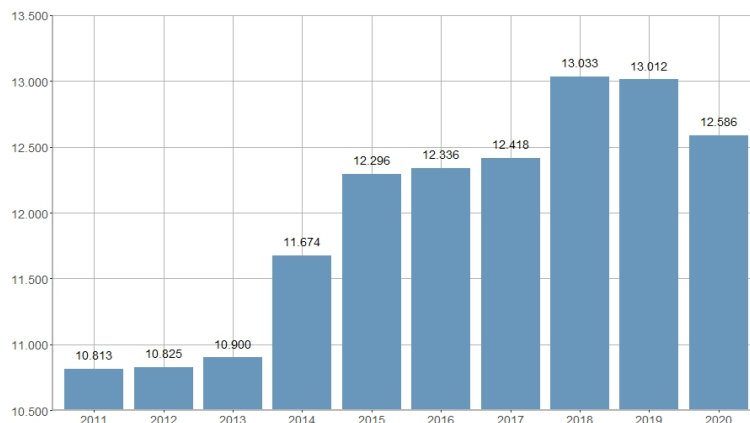

Plazas de aparcamiento controlado en vía pública / Places d'aparcament controlat en via pública

2013	2014	2015	2016	2017	2018	2019	2020	2021	2022
10.900	11.674	12.296	12.336	12.418	13.033	13.012	12.586	12.807	11.612

Nombre del Indicador: Plazas de aparcamiento controlado en vía pública	Nom de l'Indicador: Places d'aparcament controlat en via pública
Código: 03357010	Codi: 03357010
Tema: Transporte	Tema: Transport
Subtema: Aparcamientos públicos	Subtema: Aparcaments públics
Definición y forma de cálculo: Número de plazas de aparcamiento controladas en la vía pública.	Definició i forma de càlcul: Nombre de places d'aparcament controlades en la via pública.
Fuentes de la Información: Servicio de Circulación, Transportes y sus Infraestructuras. Ayuntamiento de València.	Fonts de la Informació: Servici de Circulació, Transports i les seues Infraestructures. Ajuntament de València.
Periodicidad de Actualización: Anual	Periodicitat d'Actualització: Anual
Unidades de medida:	Unitats de mesura:
Observaciones e Interpretación: Se incluyen las plazas controladas fuera de zonas ORA de carga y descarga o destinadas a discapacitados, las plazas de zonas ORA azul (no incluidas las plazas de motos) y las plazas de zona ORA naranja (no incluidas las plazas de motos). La zona ORA naranja funciona desde marzo de 2011.	Observacions i Interpretació: S'hi inclouen les places controlades fora de zones ORA de càrrega i descàrrega o destinades a discapacitats, les places de zona ORA blava (no incloses les places de motos) i les places de zona ORA taronja (no incloses les places de motos). La zona ORA taronja funciona des de març de 2011.