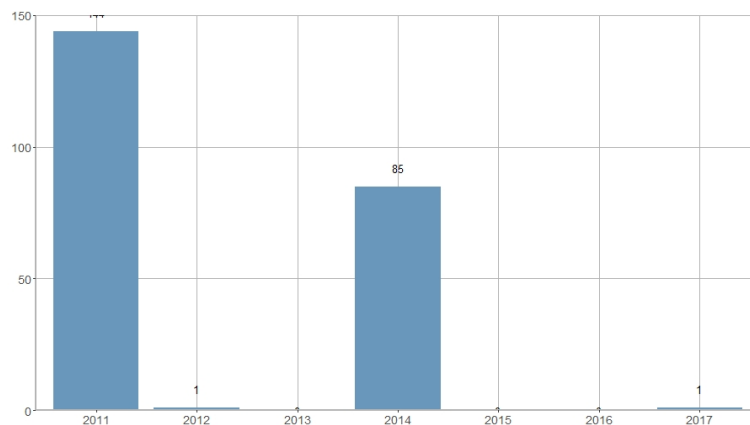

Viviendas protegidas ya construidas / Habitatges protegits ja construïts

2013	2014	2015	2016	2017
0	85	0	0	1

Nombre del Indicador: Viviendas protegidas ya construidas	Nom de l'Indicador: Habitatges protegits ja construïts
Código: 04102070	Codi: 04102070
Tema: Edificación y vivienda	Tema: Edificació i habitatge
Subtema: Mercado de la vivienda	Subtema: Mercat de l'habitatge
Definición y forma de cálculo: Recuento de los visados de contrato de las viviendas protegidas ya construidas.	Definició i forma de càlcul: Recompte dels visats de contracte dels habitatges protegits ja construïts.
Fuentes de la Información: Observatorio Valenciano de la Vivienda	Fonts de la Informació: Observatori Valencià de l'Habitatge
Periodicidad de Actualización: Anual	Periodicitat d'Actualització: Anual
Unidades de medida:	Unitats de mesura:
Observaciones e Interpretación: Actuaciones protegidas son las acciones encaminadas a satisfacer las necesidades de vivienda de las personas y familias, que pueden recibir las ayudas establecidas a los correspondientes Planes Estatales. Viviendas protegidas ya construidas antes se conocía como VPT. Las viviendas protegidas han de constituir el alojamiento habitual y permanente de sus ocupantes.	Observacions i Interpretació: Actuacions protegides són les accions encaminades a satisfer les necessitats d'habitatge de les persones i famílies, que poden rebre les ajudes establides als corresponents Plans Estatales. Habitatges protegits ja construïts abans es coneixia com VPT. Els habitatges protegits han de constituir l'allotjament habitual i permanent dels seus ocupants.