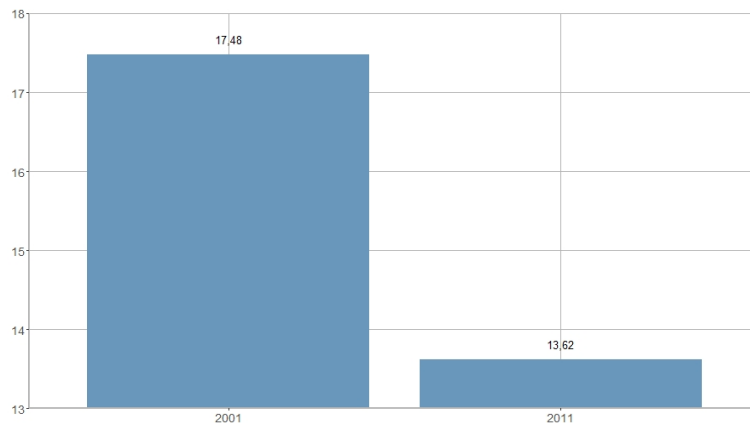

Porcentaje de viviendas vacías / Percentatge d'habitatges desocupats

2001	2011
17,48	13,62

Nombre del Indicador: Porcentaje de viviendas vacías	Nom de l'Indicador: Percentatge d'habitatges desocupats
Código: 04153100	Codi: 04153100
Tema: Edificación y vivienda	Tema: Edificació i habitatge
Subtema: Censo de viviendas	Subtema: Cens d'habitatges
Definición y forma de cálculo: Número de viviendas vacías sobre el total de viviendas familiares.	Definició i forma de càlcul: Nombre d'habitatges desocupats sobre el total d'habitatges familiars.
Fuentes de la Información: Censo de Población y Viviendas. INE	Fonts de la Informació: Cens de Població i Habitatges. INE
Periodicidad de Actualización: Decenal	Periodicitat d'Actualització: Decenal
Unidades de medida: Expresado en porcentaje	Unitats de mesura: Expressat en percentatge
Observaciones e Interpretación: Vivienda familiar es toda habitación o conjunto de habitaciones y sus dependencias que ocupan un edificio o una parte estructuralmente separada del mismo y que, por la forma en que han sido construidas, reconstruidas o transformadas, están destinadas a ser habitadas por una o varias personas, y en la fecha censal no se utilizan totalmente para otros fines. Una vivienda familiar se considera desocupada o vacía cuando no es la residencia habitual de ninguna persona ni es utilizada de forma estacional, periódica o esporádica por nadie. Se trata de viviendas deshabitadas.	Observacions i Interpretació: Habitatge familiar és tota habitació o conjunt d'habitacions i les seues dependències que ocupen un edifici o una part estructuralment separada del mateix i que, per la forma en què han sigut construïts, reconstruïts o transformats, estan destinats a ser habitats per una o diverses persones, i en la data censal no s'utilitzen totalment per a altres fins. Un habitatge familiar es considera desocupat o buit quan no és la residència habitual de cap persona ni s'utilitza de forma estacional, periòdica o esporàdica per ningú. Es tracta d'habitatges deshabitats.