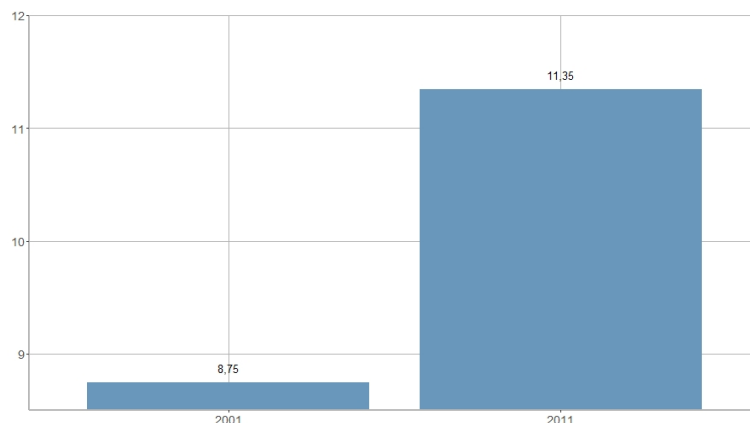

Porcentaje de viviendas en alquiler / Percentatge d'habitatges en lloguer

2001	2011
8,75	11,35

Nombre del Indicador: Porcentaje de viviendas en alquiler	Nom de l'Indicador: Percentatge d'habitatges en lloguer
Código: 04153130	Codi: 04153130
Tema: Edificación y vivienda	Tema: Edificació i habitatge
Subtema: Censo de viviendas	Subtema: Cens d'habitatges
Definición y forma de cálculo: Número de viviendas familiares principales en alquiler respecto al total de viviendas familiares.	Definició i forma de càlcul: Nombre d'habitatges principals de lloguer respecte al total d'habitatges familiars.
Fuentes de la Información: Censo de Población y Viviendas. INE	Fonts de la Informació: Cens de Població i Habitatges. INE
Periodicidad de Actualización: Decenal	Periodicitat d'Actualització: Decenal
Unidades de medida: Expresado en porcentaje	Unitats de mesura: Expressat en percentatge
Observaciones e Interpretación: Vivienda familiar es toda habitación o conjunto de habitaciones y sus dependencias que ocupan un edificio o una parte estructuralmente separada del mismo y que, por la forma en que han sido construidas, reconstruidas o transformadas, están destinadas a ser habitadas por una o varias personas, y en la fecha censal no se utilizan totalmente para otros fines.	Observacions i Interpretació: Habitatge familiar és tota habitació o conjunt d'habitacions i les seues dependències que ocupen un edifici o una part estructuralment separada del mateix i que, per la forma en què han sigut construïts, reconstruïts o transformats, estan destinats a ser habitats per una o diverses persones, i en la data censal no s'utilitzen totalment per a altres fins.