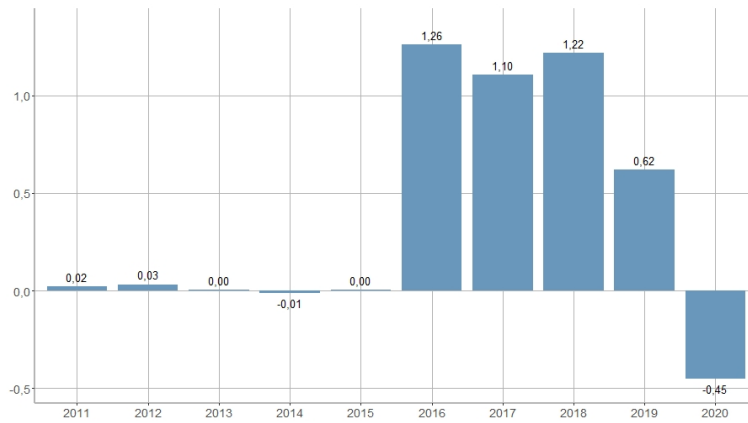

Inflación anual / Inflació anual

2013	2014	2015	2016	2017	2018	2019	2020	2021	2022
0,00	-0,01	0,00	1,26	1,10	1,22	0,62	-0,45	-0,43	5,22

Nombre del Indicador: Inflación anual	Nom de l'Indicador: Inflació anual
Código: 06153001	Codi: 06153001
Tema: Actividad económica, renta y consumo	Tema: Activitat econòmica, renda i consum
Subtema: Consumo	Subtema: Consum
Definición y forma de cálculo: Variación del IPC en los últimos doce meses, como variación del Índice correspondiente al mes de diciembre del año (t), respecto al Índice en el mes de diciembre del año (t-1).	Definició i forma de càlcul: Variació de l'IPC als últims dotze mesos, com a variació de l'Índex corresponent al mes de desembre de l'any (t) , respecte a l'Índex al mes de desembre de l'any (t-1) .
Fuentes de la Información: INE	Fonts de la Informació: INE
Periodicidad de Actualización: Anual	Periodicitat d'Actualització: Anual
Unidades de medida: Expresado en porcentaje	Unitats de mesura: Expressat en percentatge
Observaciones e Interpretación:	Observacions i Interpretació: